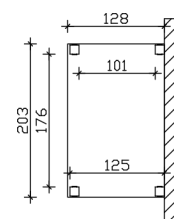

### Datenblatt / Baubeschreibung

Material	<b>Leimholz, Fichte</b>
Farbe	<b>Weiß</b>
Farbbehandlung	<b>Lasiert</b>
Größe	<b>203 x 128 cm</b>
Außenbreite inkl. Dachüberstand	<b>203 cm</b>
Außentiefe inkl. Dachüberstand	<b>128 cm</b>
Gesamthöhe vorne	<b>239 cm</b>
Gesamthöhe hinten	<b>276 cm</b>
Dachform	<b>Pulldach</b>
Material Dacheindeckung	<b>Dachschalung</b>
Dachstärke	<b>20 mm</b>
Dachfläche	<b>2.7 m<sup>2</sup></b>
Dachneigung	<b>nach vorne</b>
Gefälle	<b>15 °</b>
Dachblende	<b>Holzblende</b>
Schindelbedarf á 2m <sup>2</sup>	<b>2 Paket(e)</b>

Grundfläche	<b>2.6 m<sup>2</sup></b>
Umbauter Raum	<b>6.69 m<sup>3</sup></b>
Durchgangshöhe vorne	<b>220 cm</b>
Pfostenstärke	<b>12 x 12 cm</b>
Pfostenlänge vorne	<b>215 cm</b>
Pfostenlänge hinten	<b>242 cm</b>
Pfostenabstand Breite	<b>176 cm</b>
Pfostenanzahl	<b>4 Stück</b>
Verankerung	<b>Aufschraubstütze</b>
Montageart	<b>Freistehend</b>
Garantie	<b>5 Jahre gemäß unseren Garantiebedingungen</b>
Verpackungsgewicht gesamt	<b>155 kg</b>
Anzahl Packstücke	<b>1</b>
Verpackungsmaß	<b>Breite: 250 cm, Höhe: 40 cm, Tiefe: 120 cm, 155 kg</b>
Artikelnummer	<b>206865-11-31</b>
EAN-Nummer	<b>4018211040278</b>

## VORDACH PUTBUS

203 x 128 cm

Schnitt

Grundriss

# VORDACH PUTBUS

203 x 128 cm  
Schnitte und Ansichten Maßstab 1:100

Ansicht Vorne