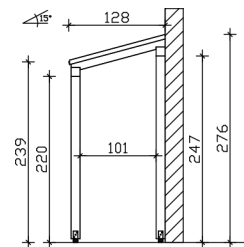

### Datenblatt / Baubeschreibung

Material	<b>Leimholz, Fichte</b>
Farbe	<b>Weiß</b>
Farbbehandlung	<b>Lasiert</b>
Größe	<b>203 x 128 cm</b>
Außenbreite inkl. Dachüberstand	<b>203 cm</b>
Außentiefe inkl. Dachüberstand	<b>128 cm</b>
Gesamthöhe vorne	<b>239 cm</b>
Gesamthöhe hinten	<b>276 cm</b>
Dachform	<b>Pulldach</b>
Material Dacheindeckung	<b>Dachschalung</b>
Dachstärke	<b>20 mm</b>
Dachfläche	<b>2.7 m<sup>2</sup></b>
Dachneigung	<b>nach vorne</b>
Gefälle	<b>15 °</b>
Dachblende	<b>Holzblende</b>
Schindelbedarf á 2m <sup>2</sup>	<b>2 Paket(e)</b>

Grundfläche	<b>2.6 m<sup>2</sup></b>
Umbauter Raum	<b>6.69 m<sup>3</sup></b>
Durchgangshöhe vorne	<b>220 cm</b>
Pfostenstärke	<b>12 x 12 cm</b>
Pfostenlänge vorne	<b>215 cm</b>
Pfostenlänge hinten	<b>242 cm</b>
Pfostenabstand Breite	<b>176 cm</b>
Pfostenanzahl	<b>4 Stück</b>
Verankerung	<b>Aufschraubstütze</b>
Montageart	<b>Freistehend</b>
Garantie	<b>5 Jahre gemäß unseren Garantiebedingungen</b>
Verpackungsgewicht gesamt	<b>155 kg</b>
Anzahl Packstücke	<b>1</b>
Verpackungsmaß	<b>Breite: 250 cm, Höhe: 40 cm, Tiefe: 120 cm, 155 kg</b>
Artikelnummer	<b>206865-11-31</b>
EAN-Nummer	<b>4018211040278</b>

## VORDACH PUTBUS

203 x 128 cm

Schnitt

Grundriss

# VORDACH PUTBUS

203 x 128 cm  
Schnitte und Ansichten Maßstab 1:100

Ansicht Vorne