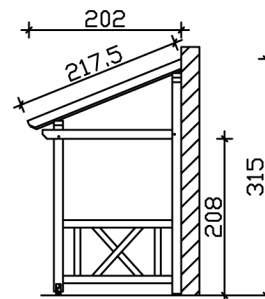

### Datenblatt / Baubeschreibung

Material	<b>KVH, Fichte</b>
Farbe	<b>Weiß</b>
Farbbehandlung	<b>Lasiert</b>
Größe	<b>336 x 202 cm</b>
Außenbreite inkl. Dachüberstand	<b>336 cm</b>
Außentiefe inkl. Dachüberstand	<b>202 cm</b>
Gesamthöhe vorne	<b>220 cm</b>
Gesamthöhe hinten	<b>315 cm</b>
Dachform	<b>Pulldach</b>
Material Dacheindeckung	<b>Dachschalung</b>
Dachstärke	<b>20 mm</b>
Dachfläche	<b>5.71 m<sup>2</sup></b>
Dachneigung	<b>nach vorne</b>
Gefälle	<b>22 °</b>
Dachblende	<b>Holzblende</b>
Schindelbedarf á 2m <sup>2</sup>	<b>5 Paket(e)</b>

Durchgangshöhe vorne	<b>208 cm</b>
Pfostenstärke	<b>12 x 12 cm</b>
Pfostenabstand Breite	<b>120 cm</b>
Verankerung	
Montageart	<b>Wandanbau</b>
nicht im Lieferumfang enthalten	<b>Dübel für die Wandmontage</b>
Garantie	<b>5 Jahre gemäß unseren Garantiebedingungen</b>
Verpackungsgewicht gesamt	<b>390 kg</b>
Anzahl Packstücke	<b>1</b>
Verpackungsmaß	<b>Breite: 330 cm, Höhe: 45 cm, Tiefe: 120 cm, 390 kg</b>
Artikelnummer	<b>206179-11-31</b>
EAN-Nummer	<b>4018211017324</b>

## VORDACH PADERBORN 7

336 x 202 cm

Grundriss

Schnitt

## VORDACH PADERBORN 7

336 x 202 cm  
Schnitte und Ansichten Maßstab 1:100

Ansicht Vorne