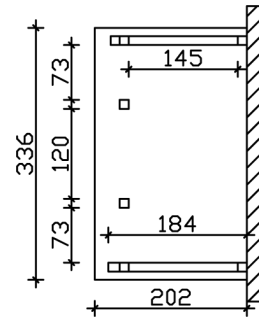

### Datenblatt / Baubeschreibung

Material	<b>KVH, Fichte</b>
Farbe	<b>Weiß</b>
Farbbehandlung	<b>Lasiert</b>
Größe	<b>336 x 202 cm</b>
Außenbreite inkl. Dachüberstand	<b>336 cm</b>
Außentiefe inkl. Dachüberstand	<b>202 cm</b>
Gesamthöhe vorne	<b>220 cm</b>
Gesamthöhe hinten	<b>315 cm</b>
Dachform	<b>Pulldach</b>
Material Dacheindeckung	<b>Dachschalung</b>
Dachstärke	<b>20 mm</b>
Dachfläche	<b>5.71 m<sup>2</sup></b>
Dachneigung	<b>nach vorne</b>
Gefälle	<b>22 °</b>
Dachblende	<b>Holzblende</b>
Schindelbedarf á 2m <sup>2</sup>	<b>5 Paket(e)</b>

Durchgangshöhe vorne	<b>208 cm</b>
Pfostenstärke	<b>12 x 12 cm</b>
Pfostenabstand Breite	<b>120 cm</b>
Verankerung	
Montageart	<b>Wandanbau</b>
nicht im Lieferumfang enthalten	<b>Dübel für die Wandmontage</b>
Garantie	<b>5 Jahre gemäß unseren Garantiebedingungen</b>
Verpackungsgewicht gesamt	<b>390 kg</b>
Anzahl Packstücke	<b>1</b>
Verpackungsmaß	<b>Breite: 330 cm, Höhe: 45 cm, Tiefe: 120 cm, 390 kg</b>
Artikelnummer	<b>206179-11-31</b>
EAN-Nummer	<b>4018211017324</b>

## VORDACH PADERBORN 7

336 x 202 cm

Grundriss

Schnitt

## VORDACH PADERBORN 7

336 x 202 cm  
Schnitte und Ansichten Maßstab 1:100

Ansicht Vorne