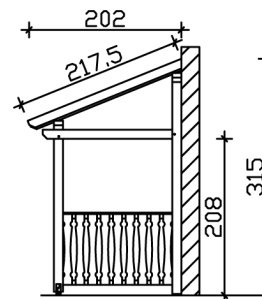

VORDACH PADERBORN 8

Massive Konstruktion aus Konstruktionsvollholz (KVH-Fichte)

VORDACH PADERBORN 8
336 x 202 cm

Gestaltungsbeispiel

- Ständer 12 x 12 cm
- Pfetten 12 x 12 cm
- Sparren 6 x 12 cm
- 20 mm Dachschalung

Vordach

VORDACH PADERBORN TYP 8, 336 X 202 CM, ANTHRAZIT

Datenblatt / Baubeschreibung

Material	KVH, Fichte
Farbe	Anthrazit
Farbbehandlung	Lasiert
Größe	336 x 202 cm
Außenbreite inkl. Dachüberstand	336 cm
Außentiefe inkl. Dachüberstand	202 cm
Gesamthöhe vorne	220 cm
Gesamthöhe hinten	315 cm
Dachform	Pulldach
Material Dacheindeckung	Dachschalung
Dachstärke	20 mm
Dachfläche	5.71 m²
Dachneigung	nach vorne
Gefälle	22 °
Dachblende	Holzblende
Schindelbedarf á 2m ²	5 Paket(e)

Durchgangshöhe vorne	208 cm
Pfostenstärke	12 x 12 cm
Pfostenabstand Breite	120 cm
Montageart	Wandanbau
nicht im Lieferumfang enthalten	Dübel für die Wandmontage
Garantie	5 Jahre gemäß unseren Garantiebedingungen
Verpackungsgewicht gesamt	372 kg
Anzahl Packstücke	1
Verpackungsmaß	Breite: 335 cm, Höhe: 40 cm, Tiefe: 120 cm, 372 kg
Artikelnummer	206186-16-31
EAN-Nummer	4018211043699

VORDACH PADERBORN 8

336 x 202 cm

Grundriss

Schnitt

VORDACH PADERBORN 8

336 x 202 cm
Schnitte und Ansichten Maßstab 1:100

Ansicht Vorne