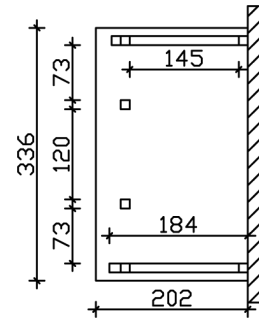

VORDACH PADERBORN 8

Massive Konstruktion aus Konstruktionsvollholz (KVH-Fichte)

VORDACH PADERBORN 8
336 x 202 cm

Gestaltungsbeispiel

- Ständer 12 x 12 cm
- Pfetten 12 x 12 cm
- Sparren 6 x 12 cm
- 20 mm Dachschalung

Vordach

VORDACH PADERBORN TYP 8, 336 X 202 CM, ANTHRAZIT

Datenblatt / Baubeschreibung

Material	KVH, Fichte
Farbe	Anthrazit
Farbbehandlung	Lasiert
Größe	336 x 202 cm
Außenbreite inkl. Dachüberstand	336 cm
Außentiefe inkl. Dachüberstand	202 cm
Gesamthöhe vorne	220 cm
Gesamthöhe hinten	315 cm
Dachform	Pulldach
Material Dacheindeckung	Dachschalung
Dachstärke	20 mm
Dachfläche	5.71 m²
Dachneigung	nach vorne
Gefälle	22 °
Dachblende	Holzblende
Schindelbedarf á 2m ²	5 Paket(e)

Durchgangshöhe vorne	208 cm
Pfostenstärke	12 x 12 cm
Pfostenabstand Breite	120 cm
Montageart	Wandanbau
nicht im Lieferumfang enthalten	Dübel für die Wandmontage
Garantie	5 Jahre gemäß unseren Garantiebedingungen
Verpackungsgewicht gesamt	372 kg
Anzahl Packstücke	1
Verpackungsmaß	Breite: 335 cm, Höhe: 40 cm, Tiefe: 120 cm, 372 kg
Artikelnummer	206186-16-31
EAN-Nummer	4018211043699

VORDACH PADERBORN 8

336 x 202 cm

Grundriss

Schnitt

VORDACH PADERBORN 8

336 x 202 cm
Schnitte und Ansichten Maßstab 1:100

Ansicht Vorne