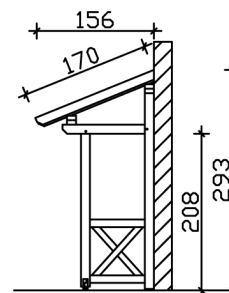

VORDACH POTSDAM 4

Massive Konstruktion aus Konstruktionsvollholz (KVH-Fichte)

VORDACH POTSDAM 4
176 x 156 cm

Gestaltungsbeispiel

- Ständer 12 x 12 cm
- Pfetten 12 x 12 cm
- Sparren 6 x 12 cm
- 20 mm Dachschalung

Vordach

VORDACH POTSDAM TYP 4, 176 X 156 CM, WEISS

Datenblatt / Baubeschreibung

Material	KVH, Fichte
Farbe	Weiß
Farbbehandlung	Lasiert
Größe	176 x 156 cm
Außenbreite inkl. Dachüberstand	176 cm
Außentiefe inkl. Dachüberstand	156 cm
Gesamthöhe vorne	220 cm
Gesamthöhe hinten	293 cm
Dachform	Pulldach
Material Dacheindeckung	Dachschalung
Dachstärke	20 mm
Dachfläche	2.99 m²
Dachneigung	nach vorne
Gefälle	22 °
Dachblende	Holzblende
Schindelbedarf á 2m ²	2 Paket(e)

Durchgangshöhe vorne	208 cm
Pfostenstärke	12 x 12 cm
Pfostenabstand Breite	130 cm
Verankerung	
Montageart	Wandanbau
nicht im Lieferumfang enthalten	Dübel für die Wandmontage
Garantie	5 Jahre gemäß unseren Garantiebedingungen
Verpackungsgewicht gesamt	204 kg
Anzahl Packstücke	1
Verpackungsmaß	Breite: 270 cm, Höhe: 35 cm, Tiefe: 120 cm, 204 kg
Artikelnummer	206049-11-31
EAN-Nummer	4018211017256

VORDACH POTSDAM 4

176 x 156 cm

Grundriss

Schnitt

VORDACH POTSDAM 4

176 x 156 cm
Schnitte und Ansichten Maßstab 1:100

Ansicht Vorne