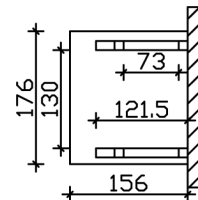

VORDACH POTSDAM 4

Massive Konstruktion aus Konstruktionsvollholz (KVH-Fichte)

VORDACH POTSDAM 4
176 x 156 cm

Gestaltungsbeispiel

- Ständer 12 x 12 cm
- Pfetten 12 x 12 cm
- Sparren 6 x 12 cm
- 20 mm Dachschalung

Vordach

VORDACH POTSDAM TYP 4, 176 X 156 CM, WEISS

Datenblatt / Baubeschreibung

Material	KVH, Fichte
Farbe	Weiß
Farbbehandlung	Lasiert
Größe	176 x 156 cm
Außenbreite inkl. Dachüberstand	176 cm
Außentiefe inkl. Dachüberstand	156 cm
Gesamthöhe vorne	220 cm
Gesamthöhe hinten	293 cm
Dachform	Pulldach
Material Dacheindeckung	Dachschalung
Dachstärke	20 mm
Dachfläche	2.99 m²
Dachneigung	nach vorne
Gefälle	22 °
Dachblende	Holzblende
Schindelbedarf á 2m ²	2 Paket(e)

Durchgangshöhe vorne	208 cm
Pfostenstärke	12 x 12 cm
Pfostenabstand Breite	130 cm
Verankerung	
Montageart	Wandanbau
nicht im Lieferumfang enthalten	Dübel für die Wandmontage
Garantie	5 Jahre gemäß unseren Garantiebedingungen
Verpackungsgewicht gesamt	204 kg
Anzahl Packstücke	1
Verpackungsmaß	Breite: 270 cm, Höhe: 35 cm, Tiefe: 120 cm, 204 kg
Artikelnummer	206049-11-31
EAN-Nummer	4018211017256

VORDACH POTSDAM 4

176 x 156 cm

Grundriss

Schnitt

VORDACH POTSDAM 4

176 x 156 cm
Schnitte und Ansichten Maßstab 1:100

Ansicht Vorne