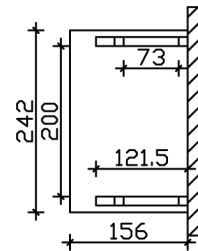

VORDACH PADERBORN 4

Massive Konstruktion aus Konstruktionsvollholz (KVH-Fichte)

VORDACH PADERBORN 4
242 x 156 cm

Gestaltungsbeispiel

- Ständer 12 x 12 cm
- Pfetten 12 x 12 cm
- Sparren 6 x 12 cm
- 20 mm Dachschalung

Vordach

VORDACH PADERBORN TYP 4, 242 X 156 CM, WEISS

Datenblatt / Baubeschreibung

Material	KVH, Fichte
Farbe	Weiß
Farbbehandlung	Lasiert
Größe	242 x 156 cm
Außenbreite inkl. Dachüberstand	242 cm
Außentiefe inkl. Dachüberstand	156 cm
Gesamthöhe vorne	220 cm
Gesamthöhe hinten	293 cm
Dachform	Pulldach
Material Dacheindeckung	Dachschalung
Dachstärke	20 mm
Dachfläche	4.11 m²
Dachneigung	nach vorne
Gefälle	22 °
Dachblende	Holzblende
Schindelbedarf á 2m ²	3 Paket(e)

Durchgangshöhe vorne	208 cm
Pfostenstärke	12 x 12 cm
Pfostenabstand Breite	200 cm
Verankerung	
Montageart	Wandanbau
nicht im Lieferumfang enthalten	Dübel für die Wandmontage
Garantie	5 Jahre gemäß unseren Garantiebedingungen
Verpackungsgewicht gesamt	233 kg
Anzahl Packstücke	1
Verpackungsmaß	Breite: 320 cm, Höhe: 35 cm, Tiefe: 120 cm, 233 kg
Artikelnummer	206148-11-31
EAN-Nummer	4018211017294

VORDACH PADERBORN 4

242 x 156 cm

Grundriss

Schnitt

VORDACH PADERBORN 4

242 x 156 cm
Schnitte und Ansichten Maßstab 1:100

Ansicht Vorne