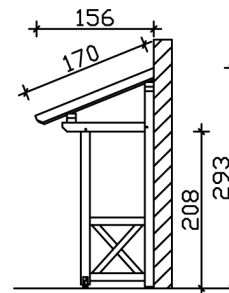

VORDACH PADERBORN 4

Massive Konstruktion aus Konstruktionsvollholz (KVH-Fichte)

VORDACH PADERBORN 4
242 x 156 cm

Gestaltungsbeispiel

- Ständer 12 x 12 cm
- Pfetten 12 x 12 cm
- Sparren 6 x 12 cm
- 20 mm Dachschalung

Vordach

VORDACH PADERBORN TYP 4, 242 X 156 CM, WEISS

Datenblatt / Baubeschreibung

Material	KVH, Fichte
Farbe	Weiß
Farbbehandlung	Lasiert
Größe	242 x 156 cm
Außenbreite inkl. Dachüberstand	242 cm
Außentiefe inkl. Dachüberstand	156 cm
Gesamthöhe vorne	220 cm
Gesamthöhe hinten	293 cm
Dachform	Pulldach
Material Dacheindeckung	Dachschalung
Dachstärke	20 mm
Dachfläche	4.11 m²
Dachneigung	nach vorne
Gefälle	22 °
Dachblende	Holzblende
Schindelbedarf á 2m ²	3 Paket(e)

Durchgangshöhe vorne	208 cm
Pfostenstärke	12 x 12 cm
Pfostenabstand Breite	200 cm
Verankerung	
Montageart	Wandanbau
nicht im Lieferumfang enthalten	Dübel für die Wandmontage
Garantie	5 Jahre gemäß unseren Garantiebedingungen
Verpackungsgewicht gesamt	233 kg
Anzahl Packstücke	1
Verpackungsmaß	Breite: 320 cm, Höhe: 35 cm, Tiefe: 120 cm, 233 kg
Artikelnummer	206148-11-31
EAN-Nummer	4018211017294

VORDACH PADERBORN 4

242 x 156 cm

Grundriss

Schnitt

VORDACH PADERBORN 4

242 x 156 cm
Schnitte und Ansichten Maßstab 1:100

Ansicht Vorne