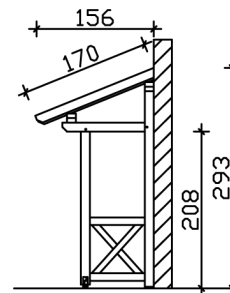

VORDACH PADERBORN 4

Massive Konstruktion aus Konstruktionsvollholz (KVH-Fichte)

VORDACH PADERBORN 4
242 x 156 cm

Gestaltungsbeispiel

- Ständer 12 x 12 cm
- Pfetten 12 x 12 cm
- Sparren 6 x 12 cm
- 20 mm Dachschalung

Vordach

VORDACH PADERBORN TYP 4, 242 X 156 CM, NUSSBAUM

Datenblatt / Baubeschreibung

Material	KVH, Fichte
Farbe	Nussbaum
Farbbehandlung	Lasiert
Größe	242 x 156 cm
Außenbreite inkl. Dachüberstand	242 cm
Außentiefe inkl. Dachüberstand	156 cm
Gesamthöhe vorne	220 cm
Gesamthöhe hinten	293 cm
Dachform	Pulldach
Material Dacheindeckung	Dachschalung
Dachstärke	20 mm
Dachfläche	4.11 m²
Dachneigung	nach vorne
Gefälle	22 °
Dachblende	Holzblende
Schindelbedarf á 2m ²	3 Paket(e)

Durchgangshöhe vorne	208 cm
Pfostenstärke	12 x 12 cm
Pfostenabstand Breite	200 cm
Verankerung	
Montageart	Wandanbau
nicht im Lieferumfang enthalten	Dübel für die Wandmontage
Garantie	5 Jahre gemäß unseren Garantiebedingungen
Verpackungsgewicht gesamt	233 kg
Anzahl Packstücke	1
Verpackungsmaß	Breite: 320 cm, Höhe: 35 cm, Tiefe: 120 cm, 233 kg
Artikelnummer	206148-03-31
EAN-Nummer	4018211016938

VORDACH PADERBORN 4

242 x 156 cm

Grundriss

Schnitt

VORDACH PADERBORN 4

242 x 156 cm
Schnitte und Ansichten Maßstab 1:100

Ansicht Vorne