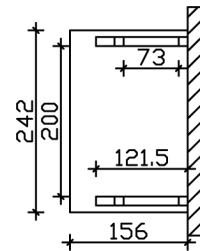

VORDACH PADERBORN 4

Massive Konstruktion aus Konstruktionsvollholz (KVH-Fichte)

VORDACH PADERBORN 4
242 x 156 cm

Gestaltungsbeispiel

- Ständer 12 x 12 cm
- Pfetten 12 x 12 cm
- Sparren 6 x 12 cm
- 20 mm Dachschalung

Vordach

VORDACH PADERBORN TYP 4, 242 X 156 CM, NUSSBAUM

Datenblatt / Baubeschreibung

Material	KVH, Fichte
Farbe	Nussbaum
Farbbehandlung	Lasiert
Größe	242 x 156 cm
Außenbreite inkl. Dachüberstand	242 cm
Außentiefe inkl. Dachüberstand	156 cm
Gesamthöhe vorne	220 cm
Gesamthöhe hinten	293 cm
Dachform	Pulldach
Material Dacheindeckung	Dachschalung
Dachstärke	20 mm
Dachfläche	4.11 m²
Dachneigung	nach vorne
Gefälle	22 °
Dachblende	Holzblende
Schindelbedarf á 2m ²	3 Paket(e)

Durchgangshöhe vorne	208 cm
Pfostenstärke	12 x 12 cm
Pfostenabstand Breite	200 cm
Verankerung	
Montageart	Wandanbau
nicht im Lieferumfang enthalten	Dübel für die Wandmontage
Garantie	5 Jahre gemäß unseren Garantiebedingungen
Verpackungsgewicht gesamt	233 kg
Anzahl Packstücke	1
Verpackungsmaß	Breite: 320 cm, Höhe: 35 cm, Tiefe: 120 cm, 233 kg
Artikelnummer	206148-03-31
EAN-Nummer	4018211016938

VORDACH PADERBORN 4

242 x 156 cm

Grundriss

Schnitt

VORDACH PADERBORN 4

242 x 156 cm
Schnitte und Ansichten Maßstab 1:100

Ansicht Vorne