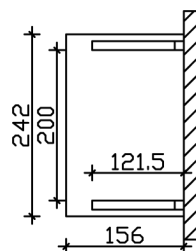

### Datenblatt / Baubeschreibung

Material	<b>KVH, Fichte</b>
Farbe	<b>Schiefergrau</b>
Farbbehandlung	<b>Lasiert</b>
Größe	<b>242 x 156 cm</b>
Außenbreite inkl. Dachüberstand	<b>242 cm</b>
Außentiefe inkl. Dachüberstand	<b>156 cm</b>
Gesamthöhe vorne	<b>220 cm</b>
Gesamthöhe hinten	<b>293 cm</b>
Dachform	<b>Pulldach</b>
Material Dacheindeckung	<b>Dachschalung</b>
Dachstärke	<b>20 mm</b>
Dachfläche	<b>4.11 m<sup>2</sup></b>
Dachneigung	<b>nach vorne</b>
Gefälle	<b>22 °</b>
Dachblende	<b>Holzblende</b>
Schindelbedarf á 2m <sup>2</sup>	<b>3 Paket(e)</b>

Durchgangshöhe vorne	<b>208 cm</b>
Pfostenstärke	<b>12 x 12 cm</b>
Pfostenabstand Breite	<b>200 cm</b>
Verankerung	
Montageart	<b>Wandanbau</b>
nicht im Lieferumfang enthalten	<b>Dübel für die Wandmontage</b>
Garantie	<b>5 Jahre gemäß unseren Garantiebedingungen</b>
Verpackungsgewicht gesamt	<b>177 kg</b>
Anzahl Packstücke	<b>1</b>
Verpackungsmaß	<b>Breite: 270 cm, Höhe: 35 cm, Tiefe: 120 cm, 177 kg</b>
Artikelnummer	<b>206117-13-31</b>
EAN-Nummer	<b>4018211029365</b>

## VORDACH PADERBORN 1

242 x 156 cm

Grundriss

Schnitt

# VORDACH PADERBORN 1

242 x 156 cm  
Schnitte und Ansichten Maßstab 1:100

Ansicht Vorne