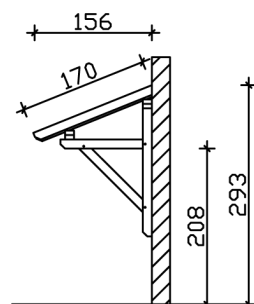

### Datenblatt / Baubeschreibung

Material	<b>KVH, Fichte</b>
Farbe	<b>Schiefergrau</b>
Farbbehandlung	<b>Lasiert</b>
Größe	<b>242 x 156 cm</b>
Außenbreite inkl. Dachüberstand	<b>242 cm</b>
Außentiefe inkl. Dachüberstand	<b>156 cm</b>
Gesamthöhe vorne	<b>220 cm</b>
Gesamthöhe hinten	<b>293 cm</b>
Dachform	<b>Pulldach</b>
Material Dacheindeckung	<b>Dachschalung</b>
Dachstärke	<b>20 mm</b>
Dachfläche	<b>4.11 m<sup>2</sup></b>
Dachneigung	<b>nach vorne</b>
Gefälle	<b>22 °</b>
Dachblende	<b>Holzblende</b>
Schindelbedarf á 2m <sup>2</sup>	<b>3 Paket(e)</b>

Durchgangshöhe vorne	<b>208 cm</b>
Pfostenstärke	<b>12 x 12 cm</b>
Pfostenabstand Breite	<b>200 cm</b>
Verankerung	
Montageart	<b>Wandanbau</b>
nicht im Lieferumfang enthalten	<b>Dübel für die Wandmontage</b>
Garantie	<b>5 Jahre gemäß unseren Garantiebedingungen</b>
Verpackungsgewicht gesamt	<b>177 kg</b>
Anzahl Packstücke	<b>1</b>
Verpackungsmaß	<b>Breite: 270 cm, Höhe: 35 cm, Tiefe: 120 cm, 177 kg</b>
Artikelnummer	<b>206117-13-31</b>
EAN-Nummer	<b>4018211029365</b>

## VORDACH PADERBORN 1

242 x 156 cm

Grundriss

Schnitt

# VORDACH PADERBORN 1

242 x 156 cm  
Schnitte und Ansichten Maßstab 1:100

Ansicht Vorne