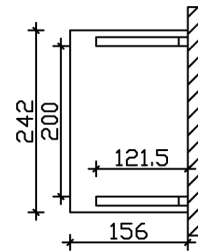

### Datenblatt / Baubeschreibung

Material	<b>KVH, Fichte</b>
Farbe	<b>Natur</b>
Farbbehandlung	<b>Unbehandelt</b>
Größe	<b>242 x 156 cm</b>
Außenbreite inkl. Dachüberstand	<b>242 cm</b>
Außentiefe inkl. Dachüberstand	<b>156 cm</b>
Gesamthöhe vorne	<b>220 cm</b>
Gesamthöhe hinten	<b>293 cm</b>
Dachform	<b>Pulldach</b>
Material Dacheindeckung	<b>Dachschalung</b>
Dachstärke	<b>20 mm</b>
Dachfläche	<b>4.11 m<sup>2</sup></b>
Dachneigung	<b>nach vorne</b>
Gefälle	<b>22 °</b>
Dachblende	<b>Holzblende</b>
Schindelbedarf á 2m <sup>2</sup>	<b>3 Paket(e)</b>

Durchgangshöhe vorne	<b>208 cm</b>
Pfostenstärke	<b>12 x 12 cm</b>
Pfostenabstand Breite	<b>200 cm</b>
Verankerung	
Montageart	<b>Wandanbau</b>
nicht im Lieferumfang enthalten	<b>Dübel für die Wandmontage</b>
Garantie	<b>5 Jahre gemäß unseren Garantiebedingungen</b>
Verpackungsgewicht gesamt	<b>177 kg</b>
Anzahl Packstücke	<b>1</b>
Verpackungsmaß	<b>Breite: 270 cm, Höhe: 30 cm, Tiefe: 120 cm, 177 kg</b>
Artikelnummer	<b>206117-00-31</b>
EAN-Nummer	<b>4018211206117</b>

## VORDACH PADERBORN 1

242 x 156 cm

Grundriss

Schnitt

# VORDACH PADERBORN 1

242 x 156 cm  
Schnitte und Ansichten Maßstab 1:100

Ansicht Vorne