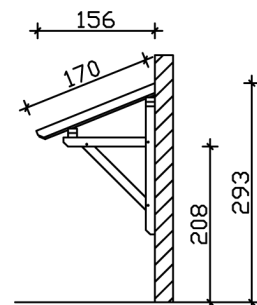

### Datenblatt / Baubeschreibung

Material	<b>KVH, Fichte</b>
Farbe	<b>Natur</b>
Farbbehandlung	<b>Unbehandelt</b>
Größe	<b>242 x 156 cm</b>
Außenbreite inkl. Dachüberstand	<b>242 cm</b>
Außentiefe inkl. Dachüberstand	<b>156 cm</b>
Gesamthöhe vorne	<b>220 cm</b>
Gesamthöhe hinten	<b>293 cm</b>
Dachform	<b>Pulldach</b>
Material Dacheindeckung	<b>Dachschalung</b>
Dachstärke	<b>20 mm</b>
Dachfläche	<b>4.11 m<sup>2</sup></b>
Dachneigung	<b>nach vorne</b>
Gefälle	<b>22 °</b>
Dachblende	<b>Holzblende</b>
Schindelbedarf á 2m <sup>2</sup>	<b>3 Paket(e)</b>

Durchgangshöhe vorne	<b>208 cm</b>
Pfostenstärke	<b>12 x 12 cm</b>
Pfostenabstand Breite	<b>200 cm</b>
Verankerung	
Montageart	<b>Wandanbau</b>
nicht im Lieferumfang enthalten	<b>Dübel für die Wandmontage</b>
Garantie	<b>5 Jahre gemäß unseren Garantiebedingungen</b>
Verpackungsgewicht gesamt	<b>177 kg</b>
Anzahl Packstücke	<b>1</b>
Verpackungsmaß	<b>Breite: 270 cm, Höhe: 30 cm, Tiefe: 120 cm, 177 kg</b>
Artikelnummer	<b>206117-00-31</b>
EAN-Nummer	<b>4018211206117</b>

## VORDACH PADERBORN 1

242 x 156 cm

Grundriss

Schnitt

# VORDACH PADERBORN 1

242 x 156 cm  
Schnitte und Ansichten Maßstab 1:100

Ansicht Vorne