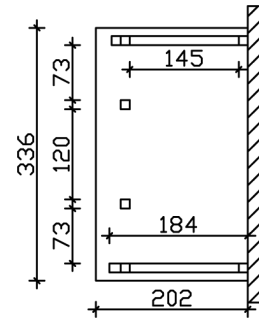

VORDACH PADERBORN 8

Massive Konstruktion aus Konstruktionsvollholz (KVH-Fichte)

VORDACH PADERBORN 8

336 x 202 cm

Gestaltungsbeispiel

- Ständer 12 x 12 cm
- Pfetten 12 x 12 cm
- Sparren 6 x 12 cm
- 20 mm Dachschalung

Vordach

VORDACH PADERBORN TYP 8, 336 X 202 CM, EICHE HELL

Datenblatt / Baubeschreibung

Material	KVH, Fichte
Farbe	Eiche hell
Farbbehandlung	Lasiert
Größe	336 x 202 cm
Außenbreite inkl. Dachüberstand	336 cm
Außentiefe inkl. Dachüberstand	202 cm
Gesamthöhe vorne	220 cm
Gesamthöhe hinten	315 cm
Dachform	Pulldach
Material Dacheindeckung	Dachschalung
Dachstärke	20 mm
Dachfläche	5.71 m²
Dachneigung	nach vorne
Gefälle	22 °
Dachblende	Holzblende
Schindelbedarf á 2m ²	5 Paket(e)

Durchgangshöhe vorne	208 cm
Pfostenstärke	12 x 12 cm
Pfostenabstand Breite	120 cm
Montageart	Wandanbau
nicht im Lieferumfang enthalten	Dübel für die Wandmontage
Garantie	5 Jahre gemäß unseren Garantiebedingungen
Verpackungsgewicht gesamt	372 kg
Anzahl Packstücke	1
Verpackungsmaß	Breite: 335 cm, Höhe: 42 cm, Tiefe: 120 cm, 372 kg
Artikelnummer	206186-01-31
EAN-Nummer	4018211016259

VORDACH PADERBORN 8

336 x 202 cm

Grundriss

Schnitt

VORDACH PADERBORN 8

336 x 202 cm
Schnitte und Ansichten Maßstab 1:100

Ansicht Vorne