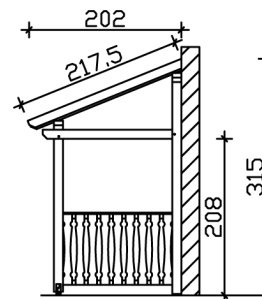

VORDACH PADERBORN 8

Massive Konstruktion aus Konstruktionsvollholz (KVH-Fichte)

VORDACH PADERBORN 8

336 x 202 cm

Gestaltungsbeispiel

- Ständer 12 x 12 cm
- Pfetten 12 x 12 cm
- Sparren 6 x 12 cm
- 20 mm Dachschalung

Vordach

VORDACH PADERBORN TYP 8, 336 X 202 CM, EICHE HELL

Datenblatt / Baubeschreibung

Material	KVH, Fichte
Farbe	Eiche hell
Farbbehandlung	Lasiert
Größe	336 x 202 cm
Außenbreite inkl. Dachüberstand	336 cm
Außentiefe inkl. Dachüberstand	202 cm
Gesamthöhe vorne	220 cm
Gesamthöhe hinten	315 cm
Dachform	Pulldach
Material Dacheindeckung	Dachschalung
Dachstärke	20 mm
Dachfläche	5.71 m²
Dachneigung	nach vorne
Gefälle	22 °
Dachblende	Holzblende
Schindelbedarf á 2m ²	5 Paket(e)

Durchgangshöhe vorne	208 cm
Pfostenstärke	12 x 12 cm
Pfostenabstand Breite	120 cm
Montageart	Wandanbau
nicht im Lieferumfang enthalten	Dübel für die Wandmontage
Garantie	5 Jahre gemäß unseren Garantiebedingungen
Verpackungsgewicht gesamt	372 kg
Anzahl Packstücke	1
Verpackungsmaß	Breite: 335 cm, Höhe: 42 cm, Tiefe: 120 cm, 372 kg
Artikelnummer	206186-01-31
EAN-Nummer	4018211016259

VORDACH PADERBORN 8

336 x 202 cm

Grundriss

Schnitt

VORDACH PADERBORN 8

336 x 202 cm
Schnitte und Ansichten Maßstab 1:100

Ansicht Vorne