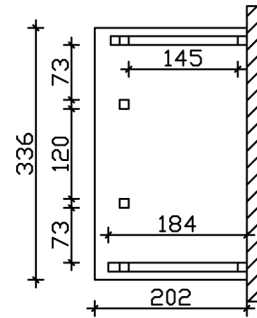

### Datenblatt / Baubeschreibung

Material	<b>KVH, Fichte</b>
Farbe	<b>Nussbaum</b>
Farbbehandlung	<b>Lasiert</b>
Größe	<b>336 x 202 cm</b>
Außenbreite inkl. Dachüberstand	<b>336 cm</b>
Außentiefe inkl. Dachüberstand	<b>202 cm</b>
Gesamthöhe vorne	<b>220 cm</b>
Gesamthöhe hinten	<b>315 cm</b>
Dachform	<b>Pulldach</b>
Material Dacheindeckung	<b>Dachschalung</b>
Dachstärke	<b>20 mm</b>
Dachfläche	<b>5.71 m<sup>2</sup></b>
Dachneigung	<b>nach vorne</b>
Gefälle	<b>22 °</b>
Dachblende	<b>Holzblende</b>
Schindelbedarf á 2m <sup>2</sup>	<b>5 Paket(e)</b>

Durchgangshöhe vorne	<b>208 cm</b>
Pfostenstärke	<b>12 x 12 cm</b>
Pfostenabstand Breite	<b>120 cm</b>
Verankerung	
Montageart	<b>Wandanbau</b>
nicht im Lieferumfang enthalten	<b>Dübel für die Wandmontage</b>
Garantie	<b>5 Jahre gemäß unseren Garantiebedingungen</b>
Verpackungsgewicht gesamt	<b>390 kg</b>
Anzahl Packstücke	<b>1</b>
Verpackungsmaß	<b>Breite: 330 cm, Höhe: 45 cm, Tiefe: 120 cm, 390 kg</b>
Artikelnummer	<b>206179-03-31</b>
EAN-Nummer	<b>4018211016969</b>

## VORDACH PADERBORN 7

336 x 202 cm

Grundriss

Schnitt

## VORDACH PADERBORN 7

336 x 202 cm  
Schnitte und Ansichten Maßstab 1:100

Ansicht Vorne