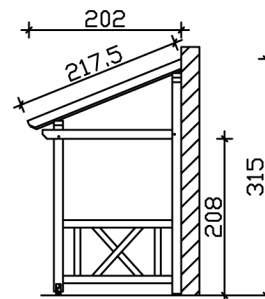

### Datenblatt / Baubeschreibung

Material	<b>KVH, Fichte</b>
Farbe	<b>Nussbaum</b>
Farbbehandlung	<b>Lasiert</b>
Größe	<b>336 x 202 cm</b>
Außenbreite inkl. Dachüberstand	<b>336 cm</b>
Außentiefe inkl. Dachüberstand	<b>202 cm</b>
Gesamthöhe vorne	<b>220 cm</b>
Gesamthöhe hinten	<b>315 cm</b>
Dachform	<b>Pulldach</b>
Material Dacheindeckung	<b>Dachschalung</b>
Dachstärke	<b>20 mm</b>
Dachfläche	<b>5.71 m<sup>2</sup></b>
Dachneigung	<b>nach vorne</b>
Gefälle	<b>22 °</b>
Dachblende	<b>Holzblende</b>
Schindelbedarf á 2m <sup>2</sup>	<b>5 Paket(e)</b>

Durchgangshöhe vorne	<b>208 cm</b>
Pfostenstärke	<b>12 x 12 cm</b>
Pfostenabstand Breite	<b>120 cm</b>
Verankerung	
Montageart	<b>Wandanbau</b>
nicht im Lieferumfang enthalten	<b>Dübel für die Wandmontage</b>
Garantie	<b>5 Jahre gemäß unseren Garantiebedingungen</b>
Verpackungsgewicht gesamt	<b>390 kg</b>
Anzahl Packstücke	<b>1</b>
Verpackungsmaß	<b>Breite: 330 cm, Höhe: 45 cm, Tiefe: 120 cm, 390 kg</b>
Artikelnummer	<b>206179-03-31</b>
EAN-Nummer	<b>4018211016969</b>

## VORDACH PADERBORN 7

336 x 202 cm

Grundriss

Schnitt

## VORDACH PADERBORN 7

336 x 202 cm  
Schnitte und Ansichten Maßstab 1:100

Ansicht Vorne