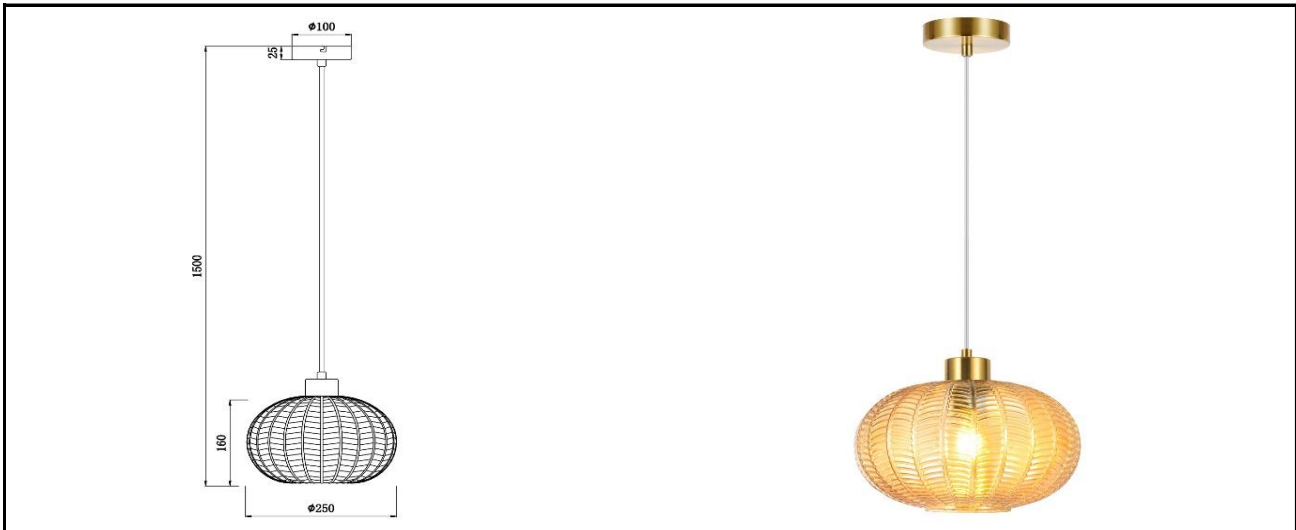

## FICHA TÉCNICA

Ref.: 12034

COLGANTE NAWA LATÓN-AMBAR

### General

Referencia:	12034
Marca:	ALEMAR
Colección:	NAWA
Tipo de luminaria:	Colgante
Material:	Metal-Cristal
Color/Acabado:	Latón-Ámbar
EAN:	8435045005154

### Técnico

Portalámparas:	E-27
LED:	NO
Potencia (W):	60W
Color de luz:	-
Temperatura de luz:	-
Lumens:	-
Detalles:	-
Dimensiones (cm):	25x25x150
Medidas embalaje (cm):	31,5x31,5x31,5
Peso neto (kg):	0,8
Peso bruto (kg):	1,4
Packaging:	1 caja
Uso:	Interior