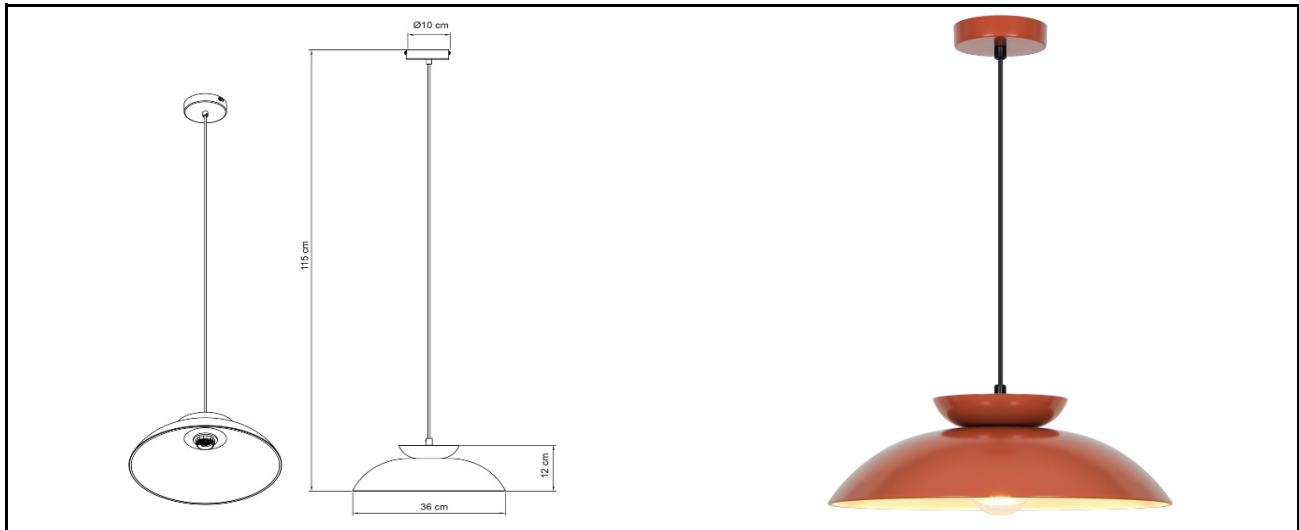

	<b>FICHA TÉCNICA</b>	
	Ref.: 11958	COLGANTE IDEA TERRACOTA

### General

Referencia:	11958
Marca:	ALEMAR
Colección:	IDEA
Tipo de luminaria:	Colgante
Material:	Metal
Color/Acabado:	Terracota
EAN:	8435045004386

### Técnico

Portalámparas:	E-27
LED:	NO
Potencia (W):	60W
Color de luz:	-
Temperatura de luz:	-
Lumens:	-
Detalles:	-
Dimensiones (cm):	36x36x115
Medidas embalaje (cm):	37x9,5x37
Peso neto (kg):	0,92
Peso bruto (kg):	1,18
Packaging:	1 caja
Uso:	Interior