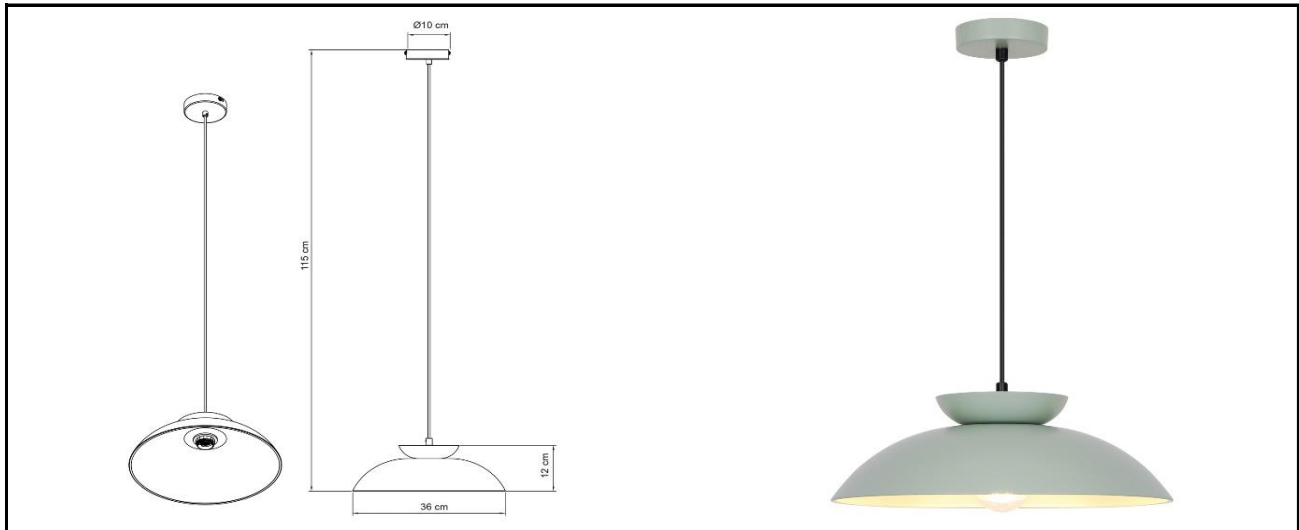

	FICHA TÉCNICA	
	Ref.: 11960	COLGANTE IDEA VERDE

General

Referencia:	11960
Marca:	ALEMAR
Colección:	IDEA
Tipo de luminaria:	Colgante
Material:	Metal
Color/Acabado:	Verde
EAN:	8435045004409

Técnico

Portalámparas:	E-27
LED:	NO
Potencia (W):	60W
Color de luz:	-
Temperatura de luz:	-
Lumens:	-
Detalles:	-
Dimensiones (cm):	36x36x115
Medidas embalaje (cm):	37x9,5x37
Peso neto (kg):	0,92
Peso bruto (kg):	1,18
Packaging:	1 caja
Uso:	Interior