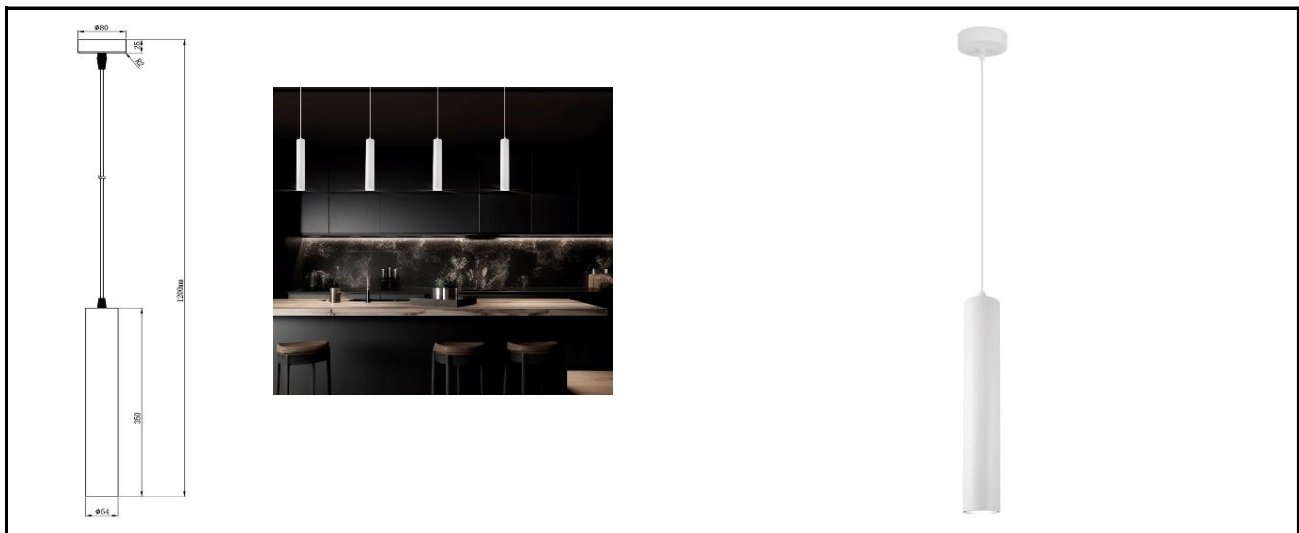

|   |                      |                       |
|---|----------------------|-----------------------|
|  | <b>FICHA TÉCNICA</b> |                       |
|   | Ref.: 11595          | COLGANTE ANTIA BLANCO |

### General

|                    |               |
|--------------------|---------------|
| Referencia:        | 11595         |
| Marca:             | ALEMAR        |
| Colección:         | ANTIA         |
| Tipo de luminaria: | Colgante      |
| Material:          | Metal         |
| Color/Acabado:     | Blanco        |
| EAN:               | 8435045103027 |

### Técnico

|                        |            |
|------------------------|------------|
| Portalámparas:         | GU-10      |
| LED:                   | NO         |
| Potencia (W):          | 50W        |
| Color de luz:          | -          |
| Temperatura de luz:    | -          |
| Lumens:                | -          |
| Detalles:              | -          |
| Dimensiones (cm):      | 8x8x43-120 |
| Medidas embalaje (cm): | 9x6x46     |
| Peso neto (kg):        | 0,66       |
| Peso bruto (kg):       | 0,74       |
| Packaging:             | 1 caja     |
| Uso:                   | Interior   |