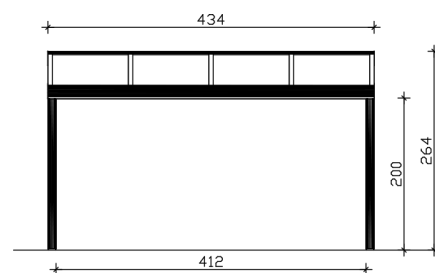

Terrassenüberdachung

TERRASSENÜBERDACHUNG GENUA 434 X 357 CM, ALUMINIUM, ANTHRAZIT

Datenblatt / Baubeschreibung

Material	Aluminium
Farbe	Anthrazit (DB 703)
Farbbehandlung	Strukturpulverbeschichtet
Größe	434 x 357 cm
Aufstellbreite (Sockelmaß)	434 cm
Aufstelltiefe (Sockelmaß)	355 cm
Außenbreite inkl. Dachüberstand	434 cm
Außentiefe inkl. Dachüberstand	357 cm
Gesamthöhe vorne	217 cm
Gesamthöhe hinten	264 cm
Dachform	Pulldach
Material Dacheindeckung	Polycarbonat-Doppelstegplatten
Farbe Dach	Transparent
Dachstärke	16 mm
Dachfläche	15.49 m²
Dachneigung	nach vorne

Gefälle	7 °
Dachüberstand vorne	2 cm
Dachüberstand hinten	0 cm
Dachüberstand links	0 cm
Dachüberstand rechts	0 cm
Schneelast (sk)	0.85 kN/m ²
Windstaudruck q	0.65 kN/m ²
Grundfläche	15.49 m ²
Umbauter Raum	37.11 m ³
Durchgangshöhe vorne	200 cm
Durchgangshöhe hinten	246 cm
Pfostenstärke	11 x 11 cm
Pfostenlänge vorne	202 cm
Pfostenabstand Breite	412 cm
Pfostenabstand Tiefe	344 cm
Pfostenanzahl	2 Stück
Verankerung	Pfostenlaschen zum Einbetonieren
Montageart	Wandanbau
nicht im Lieferumfang enthalten	Dübel für die Wandmontage
Garantie	5 Jahre gemäß unseren Garantiebedingungen
Verpackungsgewicht gesamt	255 kg
Anzahl Packstücke	1
Verpackungsmaß	Breite: 440 cm, Höhe: 60 cm, Tiefe: 120 cm, 255 kg
Artikelnummer	224272-13-20
EAN-Nummer	4018211034536

TERRASSENÜBERDACHUNG GENUA

434 x 357 cm

Schnitt

Ansicht Vorne

TERRASSENÜBERDACHUNG GENUA

434 x 357 cm
Schnitte und Ansichten Maßstab 1:100

Grundriss