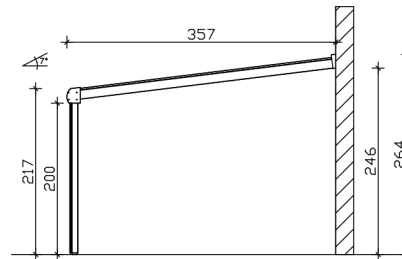

TERRASSENÜBERDACHUNG GENUA

Dacheindeckung Polycarbonat-Doppelstegplatte in klar

TERRASSENÜBERDACHUNG
GENUA
434 x 357 cm

Gestaltungsbeispiel

- Konstruktion aus Aluminium, strukturlackbeschichtet in anthrazit
- Modernes Design mit markanten Profillinien
- Regenrinne in der Pfette integriert
- inklusive Pfostenlaschen zum Einbetonieren

Terrassenüberdachung

TERRASSENÜBERDACHUNG GENUA 434 X 357 CM, ALUMINIUM, ANTHRAZIT

Datenblatt / Baubeschreibung

Material	Aluminium
Farbe	Anthrazit (DB 703)
Farbbehandlung	Strukturpulverbeschichtet
Größe	434 x 357 cm
Aufstellbreite (Sockelmaß)	434 cm
Aufstelltiefe (Sockelmaß)	355 cm
Außenbreite inkl. Dachüberstand	434 cm
Außentiefe inkl. Dachüberstand	357 cm
Gesamthöhe vorne	217 cm
Gesamthöhe hinten	264 cm
Dachform	Pulldach
Material Dacheindeckung	Polycarbonat-Doppelstegplatten
Farbe Dach	Transparent
Dachstärke	16 mm
Dachfläche	15.49 m²
Dachneigung	nach vorne

Gefälle	7 °
Dachüberstand vorne	2 cm
Dachüberstand hinten	0 cm
Dachüberstand links	0 cm
Dachüberstand rechts	0 cm
Schneelast (sk)	0.85 kN/m ²
Windstaudruck q	0.65 kN/m ²
Grundfläche	15.49 m ²
Umbauter Raum	37.11 m ³
Durchgangshöhe vorne	200 cm
Durchgangshöhe hinten	246 cm
Pfostenstärke	11 x 11 cm
Pfostenlänge vorne	202 cm
Pfostenabstand Breite	412 cm
Pfostenabstand Tiefe	344 cm
Pfostenanzahl	2 Stück
Verankerung	Pfostenlaschen zum Einbetonieren
Montageart	Wandanbau
nicht im Lieferumfang enthalten	Dübel für die Wandmontage
Garantie	5 Jahre gemäß unseren Garantiebedingungen
Verpackungsgewicht gesamt	255 kg
Anzahl Packstücke	1
Verpackungsmaß	Breite: 440 cm, Höhe: 60 cm, Tiefe: 120 cm, 255 kg
Artikelnummer	224272-13-20
EAN-Nummer	4018211034536

TERRASSENÜBERDACHUNG GENUA

434 x 357 cm

Schnitt

Ansicht Vorne

TERRASSENÜBERDACHUNG GENUA

434 x 357 cm
Schnitte und Ansichten Maßstab 1:100

Grundriss