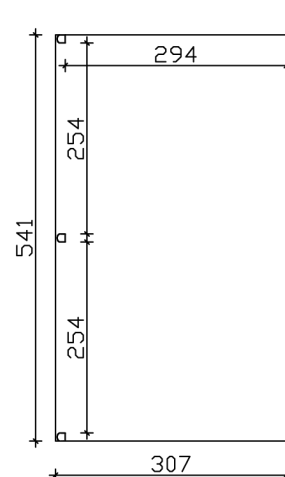

Terrassenüberdachung

TERRASSENÜBERDACHUNG GARDA 541 X 307 CM, ALUMINIUM, WEISS

Datenblatt / Baubeschreibung

Material	Aluminium
Farbe	Weiß (RAL 9016)
Farbbehandlung	Pulverbeschichtet
Größe	541 x 307 cm
Aufstellbreite (Sockelmaß)	541 cm
Aufstelltiefe (Sockelmaß)	305 cm
Außenbreite inkl. Dachüberstand	541 cm
Außentiefe inkl. Dachüberstand	307 cm
Gesamthöhe vorne	216 cm
Gesamthöhe hinten	257 cm
Dachform	Pulldach
Material Dacheindeckung	Polycarbonat-Doppelstegplatten
Farbe Dach	Transparent
Dachstärke	16 mm
Dachfläche	16.61 m²
Dachneigung	nach vorne

Gefälle	7 °
Dachüberstand vorne	2 cm
Dachüberstand hinten	0 cm
Dachüberstand links	0 cm
Dachüberstand rechts	0 cm
Schneelast (sk)	1.05 kN/m ²
Windstaudruck q	0.65 kN/m ²
Grundfläche	16.61 m ²
Umbauter Raum	39.28 m ³
Durchgangshöhe vorne	201 cm
Durchgangshöhe hinten	239 cm
Pfostenstärke	11 x 11 cm
Pfostenlänge vorne	202 cm
Pfostenabstand Breite	254 cm
Pfostenabstand Tiefe	294 cm
Pfostenanzahl	3 Stück
Verankerung	Pfostenlaschen zum Einbetonieren
Montageart	Wandanbau
nicht im Lieferumfang enthalten	Dübel für die Wandmontage
Garantie	5 Jahre gemäß unseren Garantiebedingungen
Verpackungsgewicht gesamt	270 kg
Anzahl Packstücke	1
Verpackungsmaß	Breite: 550 cm, Höhe: 55 cm, Tiefe: 120 cm, 270 kg
Artikelnummer	224166-11-20
EAN-Nummer	4018211224166

TERRASSENÜBERDACHUNG GARDA

541 x 307 cm

Schnitt

Grundriss

TERRASSENÜBERDACHUNG GARDA

541 x 307 cm
Schnitte und Ansichten Maßstab 1:100

Ansicht Vorne