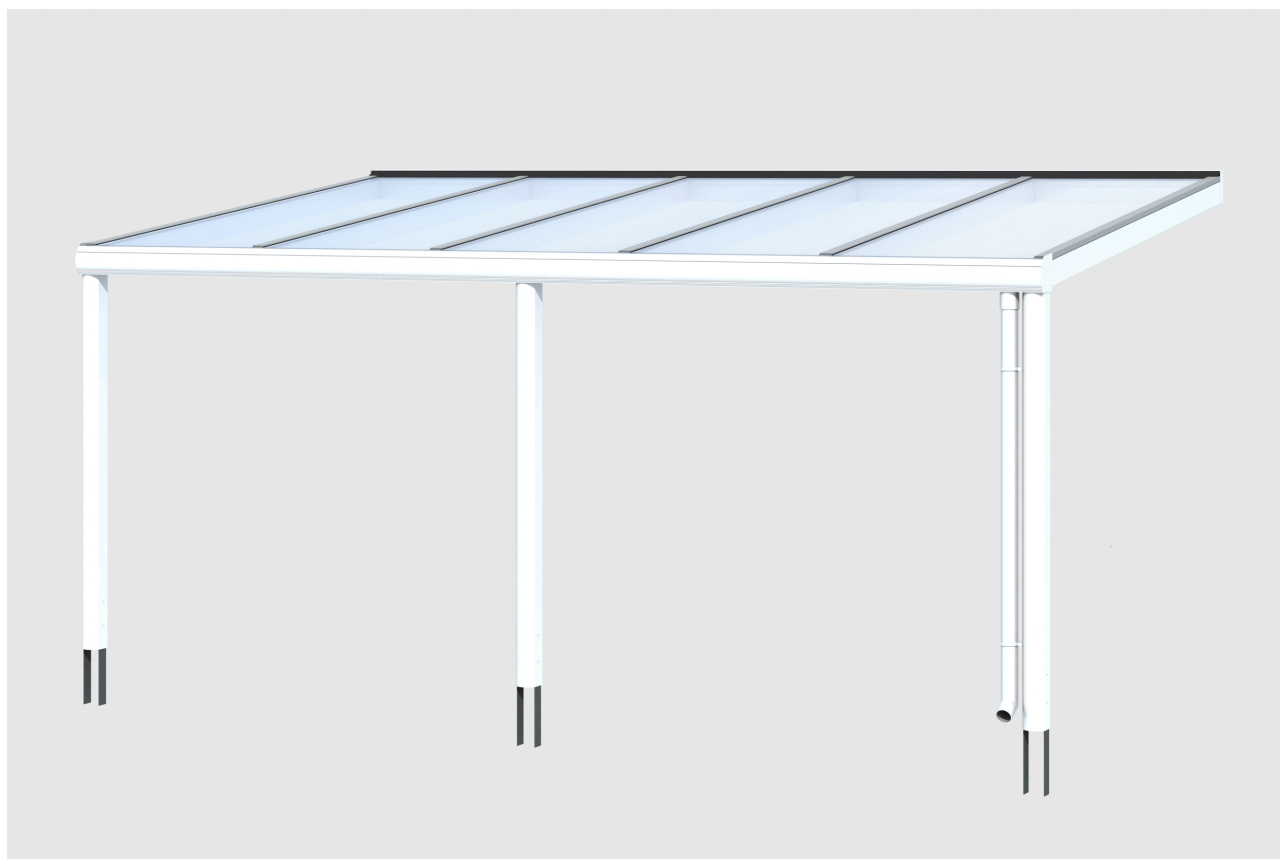

TERRASSENÜBERDACHUNG GARDA

Dacheindeckung Polycarbonat-Doppelstegplatte in klar

TERRASSENÜBERDACHUNG
GARDA
541 x 307 cm

Gestaltungsbeispiel

- Konstruktion aus Aluminium, pulverbeschichtet in weiß
- Modernes Design mit markanten Profillinien
- Regenrinne in der Pfette integriert
- inklusive Pfostenlaschen zum Einbetonieren

Terrassenüberdachung

TERRASSENÜBERDACHUNG GARDA 541 X 307 CM, ALUMINIUM, WEISS

Datenblatt / Baubeschreibung

Material	Aluminium
Farbe	Weiß (RAL 9016)
Farbbehandlung	Pulverbeschichtet
Größe	541 x 307 cm
Aufstellbreite (Sockelmaß)	541 cm
Aufstelltiefe (Sockelmaß)	305 cm
Außenbreite inkl. Dachüberstand	541 cm
Außentiefe inkl. Dachüberstand	307 cm
Gesamthöhe vorne	216 cm
Gesamthöhe hinten	257 cm
Dachform	Pulldach
Material Dacheindeckung	Polycarbonat-Doppelstegplatten
Farbe Dach	Transparent
Dachstärke	16 mm
Dachfläche	16.61 m²
Dachneigung	nach vorne

Gefälle	7 °
Dachüberstand vorne	2 cm
Dachüberstand hinten	0 cm
Dachüberstand links	0 cm
Dachüberstand rechts	0 cm
Schneelast (sk)	1.05 kN/m ²
Windstaudruck q	0.65 kN/m ²
Grundfläche	16.61 m ²
Umbauter Raum	39.28 m ³
Durchgangshöhe vorne	201 cm
Durchgangshöhe hinten	239 cm
Pfostenstärke	11 x 11 cm
Pfostenlänge vorne	202 cm
Pfostenabstand Breite	254 cm
Pfostenabstand Tiefe	294 cm
Pfostenanzahl	3 Stück
Verankerung	Pfostenlaschen zum Einbetonieren
Montageart	Wandanbau
nicht im Lieferumfang enthalten	Dübel für die Wandmontage
Garantie	5 Jahre gemäß unseren Garantiebedingungen
Verpackungsgewicht gesamt	270 kg
Anzahl Packstücke	1
Verpackungsmaß	Breite: 550 cm, Höhe: 55 cm, Tiefe: 120 cm, 270 kg
Artikelnummer	224166-11-20
EAN-Nummer	4018211224166

TERRASSENÜBERDACHUNG GARDA

541 x 307 cm

Schnitt

Grundriss

TERRASSENÜBERDACHUNG GARDA

541 x 307 cm
Schnitte und Ansichten Maßstab 1:100

Ansicht Vorne