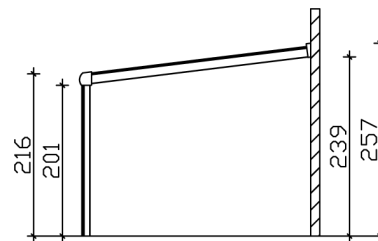

TERRASSENÜBERDACHUNG GARDA

Dacheindeckung Polycarbonat-Doppelstegplatte in klar

TERRASSENÜBERDACHUNG
GARDA
541 x 307 cm

Gestaltungsbeispiel

- Konstruktion aus Aluminium, pulverbeschichtet in weiß
- Modernes Design mit markanten Profillinien
- Regenrinne in der Pfette integriert
- inklusive Pfostenlaschen zum Einbetonieren

Terrassenüberdachung

TERRASSENÜBERDACHUNG GARDA 541 X 307 CM, ALUMINIUM, WEISS

Datenblatt / Baubeschreibung

Material	Aluminium
Farbe	Weiß (RAL 9016)
Farbbehandlung	Pulverbeschichtet
Größe	541 x 307 cm
Aufstellbreite (Sockelmaß)	541 cm
Aufstelltiefe (Sockelmaß)	305 cm
Außenbreite inkl. Dachüberstand	541 cm
Außentiefe inkl. Dachüberstand	307 cm
Gesamthöhe vorne	216 cm
Gesamthöhe hinten	257 cm
Dachform	Pulldach
Material Dacheindeckung	Polycarbonat-Doppelstegplatten
Farbe Dach	Transparent
Dachstärke	16 mm
Dachfläche	16.61 m²
Dachneigung	nach vorne

Gefälle	7 °
Dachüberstand vorne	2 cm
Dachüberstand hinten	0 cm
Dachüberstand links	0 cm
Dachüberstand rechts	0 cm
Schneelast (sk)	1.05 kN/m ²
Windstaudruck q	0.65 kN/m ²
Grundfläche	16.61 m ²
Umbauter Raum	39.28 m ³
Durchgangshöhe vorne	201 cm
Durchgangshöhe hinten	239 cm
Pfostenstärke	11 x 11 cm
Pfostenlänge vorne	202 cm
Pfostenabstand Breite	254 cm
Pfostenabstand Tiefe	294 cm
Pfostenanzahl	3 Stück
Verankerung	Pfostenlaschen zum Einbetonieren
Montageart	Wandanbau
nicht im Lieferumfang enthalten	Dübel für die Wandmontage
Garantie	5 Jahre gemäß unseren Garantiebedingungen
Verpackungsgewicht gesamt	270 kg
Anzahl Packstücke	1
Verpackungsmaß	Breite: 550 cm, Höhe: 55 cm, Tiefe: 120 cm, 270 kg
Artikelnummer	224166-11-20
EAN-Nummer	4018211224166

TERRASSENÜBERDACHUNG GARDA

541 x 307 cm

Schnitt

Grundriss

TERRASSENÜBERDACHUNG GARDA

541 x 307 cm
Schnitte und Ansichten Maßstab 1:100

Ansicht Vorne