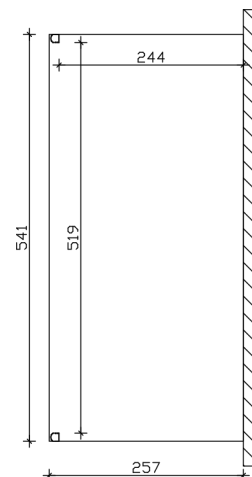

Terrassenüberdachung

TERRASSENÜBERDACHUNG GENUA 541 X 257 CM, ALUMINIUM, WEISS

Datenblatt / Baubeschreibung

Material	Aluminium
Farbe	Weiß (RAL 9016)
Farbbehandlung	Pulverbeschichtet
Größe	541 x 257 cm
Aufstellbreite (Sockelmaß)	541 cm
Aufstelltiefe (Sockelmaß)	255 cm
Außenbreite inkl. Dachüberstand	541 cm
Außentiefe inkl. Dachüberstand	257 cm
Gesamthöhe vorne	217 cm
Gesamthöhe hinten	252 cm
Dachform	Pulldach
Material Dacheindeckung	Polycarbonat-Doppelstegplatten
Farbe Dach	Transparent
Dachstärke	16 mm
Dachfläche	13.9 m²
Dachneigung	nach vorne

Gefälle	7 °
Dachüberstand vorne	2 cm
Dachüberstand hinten	0 cm
Dachüberstand links	0 cm
Dachüberstand rechts	0 cm
Schneelast (sk)	0.85 kN/m ²
Windstaudruck q	0.65 kN/m ²
Grundfläche	13.9 m ²
Umbauter Raum	32.47 m ³
Durchgangshöhe vorne	200 cm
Durchgangshöhe hinten	234 cm
Pfostenstärke	11 x 11 cm
Pfostenlänge vorne	202 cm
Pfostenabstand Breite	519 cm
Pfostenabstand Tiefe	244 cm
Pfostenanzahl	2 Stück
Verankerung	Pfostenlaschen zum Einbetonieren
Montageart	Wandanbau
nicht im Lieferumfang enthalten	Dübel für die Wandmontage
Garantie	5 Jahre gemäß unseren Garantiebedingungen
Verpackungsgewicht gesamt	260 kg
Anzahl Packstücke	1
Verpackungsmaß	Breite: 550 cm, Höhe: 50 cm, Tiefe: 120 cm, 260 kg
Artikelnummer	224302-11-20
EAN-Nummer	4018211224302

TERRASSENÜBERDACHUNG GENUA

541 x 257 cm

Ansicht Vorne

Grundriss

TERRASSENÜBERDACHUNG GENUA

541 x 257 cm
Schnitte und Ansichten Maßstab 1:100

Schnitt