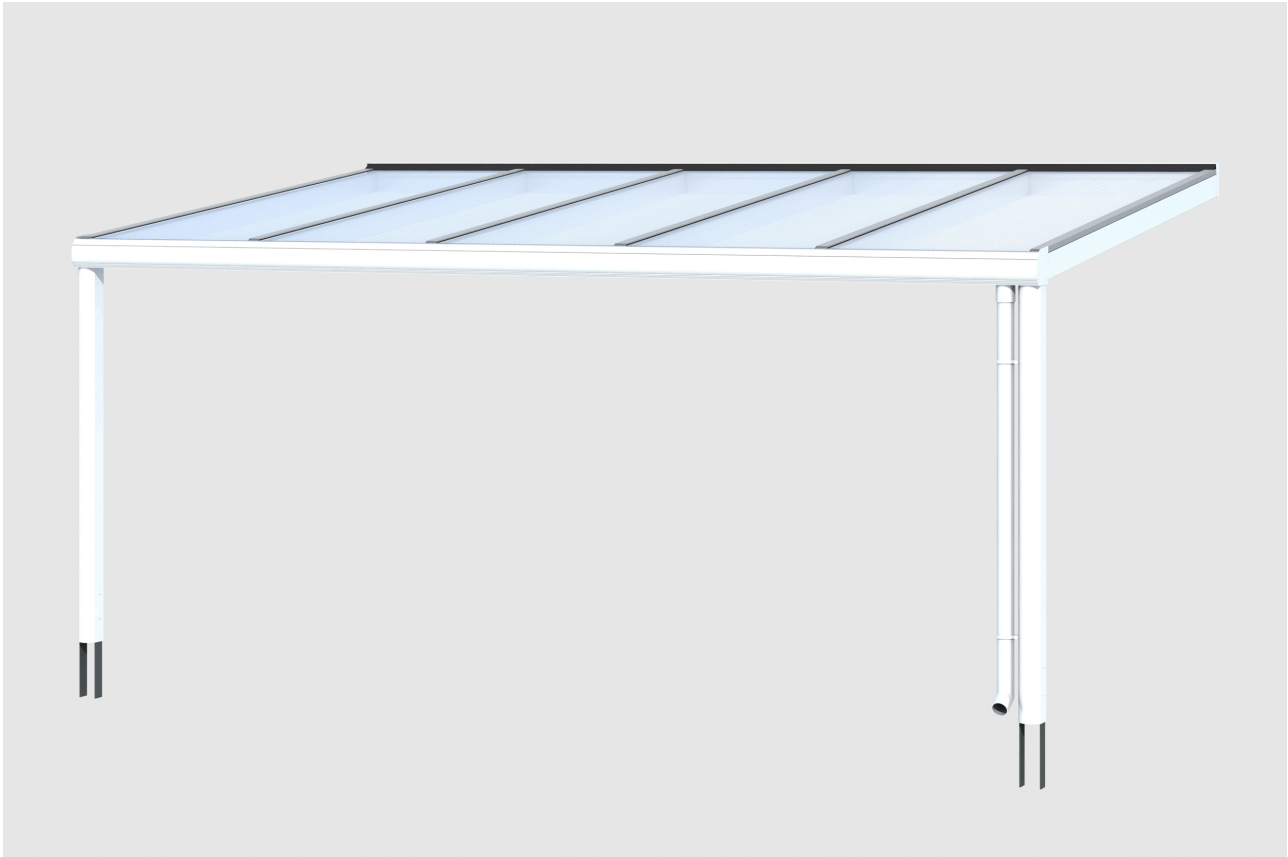

TERRASSENÜBERDACHUNG GENUA

Dacheindeckung Polycarbonat-Doppelstegplatte in klar

TERRASSENÜBERDACHUNG
GENUA
541 x 257 cm

Gestaltungsbeispiel

- Konstruktion aus Aluminium, pulverbeschichtet in weiß
- Modernes Design mit markanten Profillinien
- Regenrinne in der Pfette integriert
- inklusive Pfostenlaschen zum Einbetonieren

Terrassenüberdachung

TERRASSENÜBERDACHUNG GENUA 541 X 257 CM, ALUMINIUM, WEISS

Datenblatt / Baubeschreibung

Material	Aluminium
Farbe	Weiß (RAL 9016)
Farbbehandlung	Pulverbeschichtet
Größe	541 x 257 cm
Aufstellbreite (Sockelmaß)	541 cm
Aufstelltiefe (Sockelmaß)	255 cm
Außenbreite inkl. Dachüberstand	541 cm
Außentiefe inkl. Dachüberstand	257 cm
Gesamthöhe vorne	217 cm
Gesamthöhe hinten	252 cm
Dachform	Pulldach
Material Dacheindeckung	Polycarbonat-Doppelstegplatten
Farbe Dach	Transparent
Dachstärke	16 mm
Dachfläche	13.9 m²
Dachneigung	nach vorne

Gefälle	7 °
Dachüberstand vorne	2 cm
Dachüberstand hinten	0 cm
Dachüberstand links	0 cm
Dachüberstand rechts	0 cm
Schneelast (sk)	0.85 kN/m ²
Windstaudruck q	0.65 kN/m ²
Grundfläche	13.9 m ²
Umbauter Raum	32.47 m ³
Durchgangshöhe vorne	200 cm
Durchgangshöhe hinten	234 cm
Pfostenstärke	11 x 11 cm
Pfostenlänge vorne	202 cm
Pfostenabstand Breite	519 cm
Pfostenabstand Tiefe	244 cm
Pfostenanzahl	2 Stück
Verankerung	Pfostenlaschen zum Einbetonieren
Montageart	Wandanbau
nicht im Lieferumfang enthalten	Dübel für die Wandmontage
Garantie	5 Jahre gemäß unseren Garantiebedingungen
Verpackungsgewicht gesamt	260 kg
Anzahl Packstücke	1
Verpackungsmaß	Breite: 550 cm, Höhe: 50 cm, Tiefe: 120 cm, 260 kg
Artikelnummer	224302-11-20
EAN-Nummer	4018211224302

TERRASSENÜBERDACHUNG GENUA

541 x 257 cm

Ansicht Vorne

Grundriss

TERRASSENÜBERDACHUNG GENUA

541 x 257 cm
Schnitte und Ansichten Maßstab 1:100

Schnitt