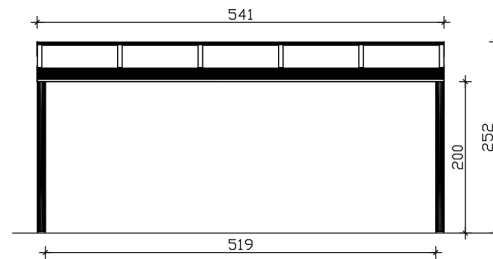

TERRASSENÜBERDACHUNG GENUA

Dacheindeckung Polycarbonat-Doppelstegplatte in klar

TERRASSENÜBERDACHUNG
GENUA
541 x 257 cm

Gestaltungsbeispiel

- Konstruktion aus Aluminium, pulverbeschichtet in weiß
- Modernes Design mit markanten Profillinien
- Regenrinne in der Pfette integriert
- inklusive Pfostenlaschen zum Einbetonieren

Terrassenüberdachung

TERRASSENÜBERDACHUNG GENUA 541 X 257 CM, ALUMINIUM, WEISS

Datenblatt / Baubeschreibung

Material	Aluminium
Farbe	Weiß (RAL 9016)
Farbbehandlung	Pulverbeschichtet
Größe	541 x 257 cm
Aufstellbreite (Sockelmaß)	541 cm
Aufstelltiefe (Sockelmaß)	255 cm
Außenbreite inkl. Dachüberstand	541 cm
Außentiefe inkl. Dachüberstand	257 cm
Gesamthöhe vorne	217 cm
Gesamthöhe hinten	252 cm
Dachform	Pulldach
Material Dacheindeckung	Polycarbonat-Doppelstegplatten
Farbe Dach	Transparent
Dachstärke	16 mm
Dachfläche	13.9 m²
Dachneigung	nach vorne

Gefälle	7 °
Dachüberstand vorne	2 cm
Dachüberstand hinten	0 cm
Dachüberstand links	0 cm
Dachüberstand rechts	0 cm
Schneelast (sk)	0.85 kN/m ²
Windstaudruck q	0.65 kN/m ²
Grundfläche	13.9 m ²
Umbauter Raum	32.47 m ³
Durchgangshöhe vorne	200 cm
Durchgangshöhe hinten	234 cm
Pfostenstärke	11 x 11 cm
Pfostenlänge vorne	202 cm
Pfostenabstand Breite	519 cm
Pfostenabstand Tiefe	244 cm
Pfostenanzahl	2 Stück
Verankerung	Pfostenlaschen zum Einbetonieren
Montageart	Wandanbau
nicht im Lieferumfang enthalten	Dübel für die Wandmontage
Garantie	5 Jahre gemäß unseren Garantiebedingungen
Verpackungsgewicht gesamt	260 kg
Anzahl Packstücke	1
Verpackungsmaß	Breite: 550 cm, Höhe: 50 cm, Tiefe: 120 cm, 260 kg
Artikelnummer	224302-11-20
EAN-Nummer	4018211224302

TERRASSENÜBERDACHUNG GENUA

541 x 257 cm

Ansicht Vorne

Grundriss

TERRASSENÜBERDACHUNG GENUA

541 x 257 cm
Schnitte und Ansichten Maßstab 1:100

Schnitt