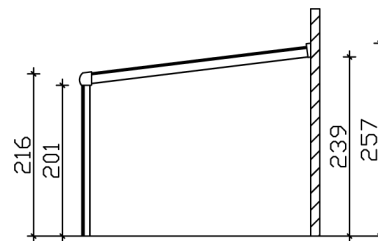

### Datenblatt / Baubeschreibung

Material	<b>Aluminium</b>
Farbe	<b>Anthrazit (DB 703)</b>
Farbbehandlung	<b>Strukturpulverbeschichtet</b>
Größe	<b>541 x 307 cm</b>
Aufstellbreite (Sockelmaß)	<b>541 cm</b>
Aufstelltiefe (Sockelmaß)	<b>305 cm</b>
Außenbreite inkl. Dachüberstand	<b>541 cm</b>
Außentiefe inkl. Dachüberstand	<b>307 cm</b>
Gesamthöhe vorne	<b>216 cm</b>
Gesamthöhe hinten	<b>257 cm</b>
Dachform	<b>Pulldach</b>
Material Dacheindeckung	<b>Polycarbonat-Doppelstegplatten</b>
Farbe Dach	<b>Transparent</b>
Dachstärke	<b>16 mm</b>
Dachfläche	<b>16.61 m<sup>2</sup></b>
Dachneigung	<b>nach vorne</b>

Gefälle	7 °
Dachüberstand vorne	2 cm
Dachüberstand hinten	0 cm
Dachüberstand links	0 cm
Dachüberstand rechts	0 cm
Schneelast (sk)	1.05 kN/m <sup>2</sup>
Windstaudruck q	0.65 kN/m <sup>2</sup>
Grundfläche	16.61 m <sup>2</sup>
Umbauter Raum	39.28 m <sup>3</sup>
Durchgangshöhe vorne	201 cm
Durchgangshöhe hinten	239 cm
Pfostenstärke	11 x 11 cm
Pfostenlänge vorne	202 cm
Pfostenabstand Breite	254 cm
Pfostenabstand Tiefe	294 cm
Pfostenanzahl	3 Stück
Verankerung	Pfostenlaschen zum Einbetonieren
Montageart	Wandanbau
nicht im Lieferumfang enthalten	Dübel für die Wandmontage
Garantie	5 Jahre gemäß unseren Garantiebedingungen
Verpackungsgewicht gesamt	270 kg
Anzahl Packstücke	1
Verpackungsmaß	Breite: 550 cm, Höhe: 55 cm, Tiefe: 120 cm, 270 kg
Artikelnummer	224166-13-20
EAN-Nummer	4018211028290

## TERRASSENÜBERDACHUNG GARDA

541 x 307 cm

Schnitt

Grundriss

# TERRASSENÜBERDACHUNG GARDA

541 x 307 cm  
Schnitte und Ansichten Maßstab 1:100

Ansicht Vorne