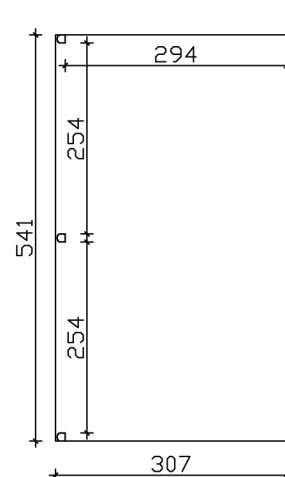

### Datenblatt / Baubeschreibung

Material	<b>Aluminium</b>
Farbe	<b>Anthrazit (DB 703)</b>
Farbbehandlung	<b>Strukturpulverbeschichtet</b>
Größe	<b>541 x 307 cm</b>
Aufstellbreite (Sockelmaß)	<b>541 cm</b>
Aufstelltiefe (Sockelmaß)	<b>305 cm</b>
Außenbreite inkl. Dachüberstand	<b>541 cm</b>
Außentiefe inkl. Dachüberstand	<b>307 cm</b>
Gesamthöhe vorne	<b>216 cm</b>
Gesamthöhe hinten	<b>257 cm</b>
Dachform	<b>Pulldach</b>
Material Dacheindeckung	<b>Polycarbonat-Doppelstegplatten</b>
Farbe Dach	<b>Transparent</b>
Dachstärke	<b>16 mm</b>
Dachfläche	<b>16.61 m<sup>2</sup></b>
Dachneigung	<b>nach vorne</b>

Gefälle	7 °
Dachüberstand vorne	2 cm
Dachüberstand hinten	0 cm
Dachüberstand links	0 cm
Dachüberstand rechts	0 cm
Schneelast (sk)	1.05 kN/m <sup>2</sup>
Windstaudruck q	0.65 kN/m <sup>2</sup>
Grundfläche	16.61 m <sup>2</sup>
Umbauter Raum	39.28 m <sup>3</sup>
Durchgangshöhe vorne	201 cm
Durchgangshöhe hinten	239 cm
Pfostenstärke	11 x 11 cm
Pfostenlänge vorne	202 cm
Pfostenabstand Breite	254 cm
Pfostenabstand Tiefe	294 cm
Pfostenanzahl	3 Stück
Verankerung	Pfostenlaschen zum Einbetonieren
Montageart	Wandanbau
nicht im Lieferumfang enthalten	Dübel für die Wandmontage
Garantie	5 Jahre gemäß unseren Garantiebedingungen
Verpackungsgewicht gesamt	270 kg
Anzahl Packstücke	1
Verpackungsmaß	Breite: 550 cm, Höhe: 55 cm, Tiefe: 120 cm, 270 kg
Artikelnummer	224166-13-20
EAN-Nummer	4018211028290

## TERRASSENÜBERDACHUNG GARDA

541 x 307 cm

Schnitt

Grundriss

# TERRASSENÜBERDACHUNG GARDA

541 x 307 cm  
Schnitte und Ansichten Maßstab 1:100

Ansicht Vorne