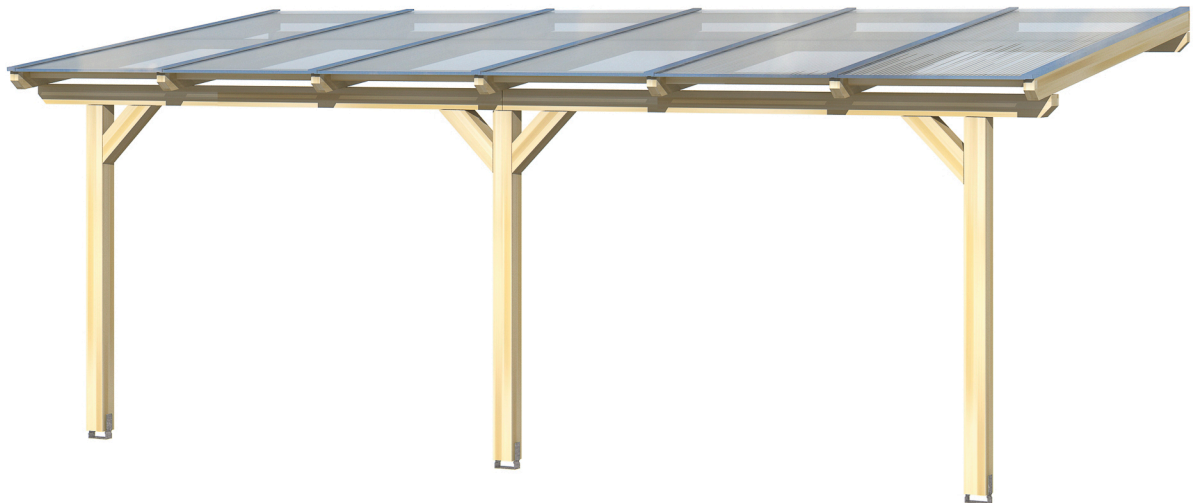

TERRASSENÜBERDACHUNG BORMIO

Massive Konstruktion aus hochwertigem Leimholz (BSH-Fichte)

TERRASSENÜBERDACHUNG
BORMIO
648 x 300 cm

Gestaltungsbeispiel

- Farblich unbehandelt
- Dacheindeckung Polycarbonat-Doppelstegplatte in klar
- Pfosten 12 x 12 cm
- inklusive Aufschraubstützen

Terrassenüberdachung

TERRASSENÜBERDACHUNG BORMIO 648 X 300 CM, LEIMHOLZ, NATUR

Datenblatt / Baubeschreibung

Material	Leimholz, Fichte
Farbe	Natur
Farbbehandlung	Unbehandelt
Größe	648 x 300 cm
Aufstellbreite (Sockelmaß)	576 cm
Aufstelltiefe (Sockelmaß)	267 cm
Außenbreite inkl. Dachüberstand	648 cm
Außentiefe inkl. Dachüberstand	300 cm
Gesamthöhe vorne	227 cm
Gesamthöhe hinten	264 cm
Dachform	Pulldach
Material Dacheindeckung	Polycarbonat-Doppelstegplatten
Farbe Dach	Transparent
Dachstärke	10 mm
Dachfläche	19.44 m²
Dachneigung	nach vorne

Gefälle	7 °
Dachüberstand vorne	33 cm
Dachüberstand hinten	0 cm
Dachüberstand links	36 cm
Dachüberstand rechts	36 cm
Schneelast (sk)	1.5 kN/m ²
Windstaudruck q	0.95 kN/m ²
Grundfläche	19.44 m ²
Umbauter Raum	47.73 m ³
Durchgangshöhe vorne	203 cm
Durchgangshöhe hinten	235 cm
Pfostenstärke	12 x 12 cm
Pfostenlänge vorne	198 cm
Pfostenabstand Breite	270 cm
Pfostenabstand Tiefe	255 cm
Pfostenanzahl	3 Stück
Verankerung	Aufschraubstütze
Montageart	Wandanbau
nicht im Lieferumfang enthalten	Dübel für die Wandmontage
Garantie	5 Jahre gemäß unseren Garantiebedingungen
Verpackungsgewicht gesamt	305 kg
Anzahl Packstücke	1
Verpackungsmaß	Breite: 330 cm, Höhe: 55 cm, Tiefe: 120 cm, 305 kg
Artikelnummer	207305-00-25
EAN-Nummer	4018211040919

TERRASSENÜBERDACHUNG BORMIO

648 x 300 cm

Schnitt

Grundriss

TERRASSENÜBERDACHUNG BORMIO

648 x 300 cm
Schnitte und Ansichten Maßstab 1:100

Ansicht Vorne