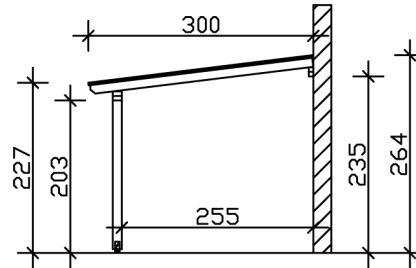

TERRASSENÜBERDACHUNG BORMIO

Massive Konstruktion aus hochwertigem Leimholz (BSH-Fichte)

TERRASSENÜBERDACHUNG
BORMIO
648 x 300 cm

Gestaltungsbeispiel

- Farblich unbehandelt
- Dacheindeckung Polycarbonat-Doppelstegplatte in klar
- Pfosten 12 x 12 cm
- inklusive Aufschraubstützen

Terrassenüberdachung

TERRASSENÜBERDACHUNG BORMIO 648 X 300 CM, LEIMHOLZ, NATUR

Datenblatt / Baubeschreibung

Material	Leimholz, Fichte
Farbe	Natur
Farbbehandlung	Unbehandelt
Größe	648 x 300 cm
Aufstellbreite (Sockelmaß)	576 cm
Aufstelltiefe (Sockelmaß)	267 cm
Außenbreite inkl. Dachüberstand	648 cm
Außentiefe inkl. Dachüberstand	300 cm
Gesamthöhe vorne	227 cm
Gesamthöhe hinten	264 cm
Dachform	Pulldach
Material Dacheindeckung	Polycarbonat-Doppelstegplatten
Farbe Dach	Transparent
Dachstärke	10 mm
Dachfläche	19.44 m²
Dachneigung	nach vorne

Gefälle	7 °
Dachüberstand vorne	33 cm
Dachüberstand hinten	0 cm
Dachüberstand links	36 cm
Dachüberstand rechts	36 cm
Schneelast (sk)	1.5 kN/m ²
Windstaudruck q	0.95 kN/m ²
Grundfläche	19.44 m ²
Umbauter Raum	47.73 m ³
Durchgangshöhe vorne	203 cm
Durchgangshöhe hinten	235 cm
Pfostenstärke	12 x 12 cm
Pfostenlänge vorne	198 cm
Pfostenabstand Breite	270 cm
Pfostenabstand Tiefe	255 cm
Pfostenanzahl	3 Stück
Verankerung	Aufschraubstütze
Montageart	Wandanbau
nicht im Lieferumfang enthalten	Dübel für die Wandmontage
Garantie	5 Jahre gemäß unseren Garantiebedingungen
Verpackungsgewicht gesamt	305 kg
Anzahl Packstücke	1
Verpackungsmaß	Breite: 330 cm, Höhe: 55 cm, Tiefe: 120 cm, 305 kg
Artikelnummer	207305-00-25
EAN-Nummer	4018211040919

TERRASSENÜBERDACHUNG BORMIO

648 x 300 cm

Schnitt

Grundriss

TERRASSENÜBERDACHUNG BORMIO

648 x 300 cm
Schnitte und Ansichten Maßstab 1:100

Ansicht Vorne