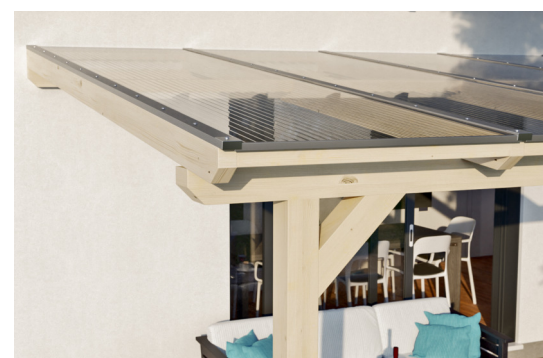

TERRASSENÜBERDACHUNG BORMIO

Massive Konstruktion aus hochwertigem Leimholz (BSH-Fichte)

TERRASSENÜBERDACHUNG
BORMIO
648 x 300 cm

Gestaltungsbeispiel

- Farblich unbehandelt
- Dacheindeckung Polycarbonat-Doppelstegplatte in klar
- Pfosten 12 x 12 cm
- inklusive Aufschraubstützen

Terrassenüberdachung

TERRASSENÜBERDACHUNG BORMIO 648 X 300 CM, LEIMHOLZ, NATUR

Datenblatt / Baubeschreibung

Material	Leimholz, Fichte
Farbe	Natur
Farbbehandlung	Unbehandelt
Größe	648 x 300 cm
Aufstellbreite (Sockelmaß)	576 cm
Aufstelltiefe (Sockelmaß)	267 cm
Außenbreite inkl. Dachüberstand	648 cm
Außentiefe inkl. Dachüberstand	300 cm
Gesamthöhe vorne	227 cm
Gesamthöhe hinten	264 cm
Dachform	Pulldach
Material Dacheindeckung	Polycarbonat-Doppelstegplatten
Farbe Dach	Transparent
Dachstärke	10 mm
Dachfläche	19.44 m²
Dachneigung	nach vorne

Gefälle	7 °
Dachüberstand vorne	33 cm
Dachüberstand hinten	0 cm
Dachüberstand links	36 cm
Dachüberstand rechts	36 cm
Schneelast (sk)	1.5 kN/m ²
Windstaudruck q	0.95 kN/m ²
Grundfläche	19.44 m ²
Umbauter Raum	47.73 m ³
Durchgangshöhe vorne	203 cm
Durchgangshöhe hinten	235 cm
Pfostenstärke	12 x 12 cm
Pfostenlänge vorne	198 cm
Pfostenabstand Breite	270 cm
Pfostenabstand Tiefe	255 cm
Pfostenanzahl	3 Stück
Verankerung	Aufschraubstütze
Montageart	Wandanbau
nicht im Lieferumfang enthalten	Dübel für die Wandmontage
Garantie	5 Jahre gemäß unseren Garantiebedingungen
Verpackungsgewicht gesamt	305 kg
Anzahl Packstücke	1
Verpackungsmaß	Breite: 330 cm, Höhe: 55 cm, Tiefe: 120 cm, 305 kg
Artikelnummer	207305-00-25
EAN-Nummer	4018211040919

TERRASSENÜBERDACHUNG BORMIO

648 x 300 cm

Schnitt

Grundriss

TERRASSENÜBERDACHUNG BORMIO

648 x 300 cm
Schnitte und Ansichten Maßstab 1:100

Ansicht Vorne