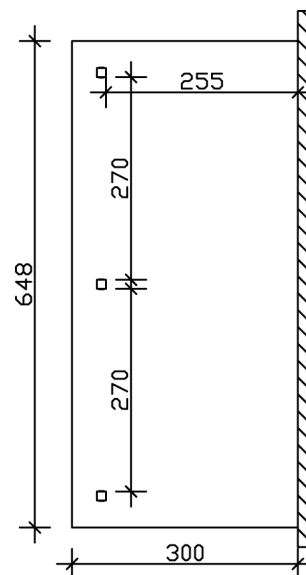

TERRASSENÜBERDACHUNG BORMIO

Massive Konstruktion aus hochwertigem Leimholz (BSH-Fichte)

TERRASSENÜBERDACHUNG
BORMIO
648 x 300 cm

Gestaltungsbeispiel

- Farblich unbehandelt
- Dacheindeckung Polycarbonat-Doppelstegplatte in klar
- Pfosten 12 x 12 cm
- inklusive Aufschraubstützen

Terrassenüberdachung

TERRASSENÜBERDACHUNG BORMIO 648 X 300 CM, LEIMHOLZ, NATUR

Datenblatt / Baubeschreibung

Material	Leimholz, Fichte
Farbe	Natur
Farbbehandlung	Unbehandelt
Größe	648 x 300 cm
Aufstellbreite (Sockelmaß)	576 cm
Aufstelltiefe (Sockelmaß)	267 cm
Außenbreite inkl. Dachüberstand	648 cm
Außentiefe inkl. Dachüberstand	300 cm
Gesamthöhe vorne	227 cm
Gesamthöhe hinten	264 cm
Dachform	Pulldach
Material Dacheindeckung	Polycarbonat-Doppelstegplatten
Farbe Dach	Transparent
Dachstärke	10 mm
Dachfläche	19.44 m²
Dachneigung	nach vorne

Gefälle	7 °
Dachüberstand vorne	33 cm
Dachüberstand hinten	0 cm
Dachüberstand links	36 cm
Dachüberstand rechts	36 cm
Schneelast (sk)	1.5 kN/m ²
Windstaudruck q	0.95 kN/m ²
Grundfläche	19.44 m ²
Umbauter Raum	47.73 m ³
Durchgangshöhe vorne	203 cm
Durchgangshöhe hinten	235 cm
Pfostenstärke	12 x 12 cm
Pfostenlänge vorne	198 cm
Pfostenabstand Breite	270 cm
Pfostenabstand Tiefe	255 cm
Pfostenanzahl	3 Stück
Verankerung	Aufschraubstütze
Montageart	Wandanbau
nicht im Lieferumfang enthalten	Dübel für die Wandmontage
Garantie	5 Jahre gemäß unseren Garantiebedingungen
Verpackungsgewicht gesamt	305 kg
Anzahl Packstücke	1
Verpackungsmaß	Breite: 330 cm, Höhe: 55 cm, Tiefe: 120 cm, 305 kg
Artikelnummer	207305-00-25
EAN-Nummer	4018211040919

TERRASSENÜBERDACHUNG BORMIO

648 x 300 cm

Schnitt

Grundriss

TERRASSENÜBERDACHUNG BORMIO

648 x 300 cm
Schnitte und Ansichten Maßstab 1:100

Ansicht Vorne