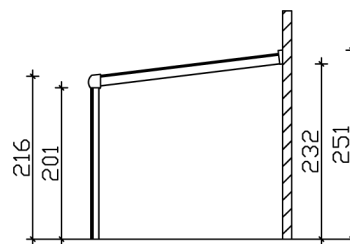

### Datenblatt / Baubeschreibung

Material	<b>Aluminium</b>
Farbe	<b>Anthrazit (DB 703)</b>
Farbbehandlung	<b>Strukturpulverbeschichtet</b>
Größe	<b>434 x 257 cm</b>
Aufstellbreite (Sockelmaß)	<b>434 cm</b>
Aufstelltiefe (Sockelmaß)	<b>255 cm</b>
Außenbreite inkl. Dachüberstand	<b>434 cm</b>
Außentiefe inkl. Dachüberstand	<b>257 cm</b>
Gesamthöhe vorne	<b>216 cm</b>
Gesamthöhe hinten	<b>251 cm</b>
Dachform	<b>Pulldach</b>
Material Dacheindeckung	<b>Polycarbonat-Doppelstegplatten</b>
Farbe Dach	<b>Transparent</b>
Dachstärke	<b>16 mm</b>
Dachfläche	<b>11.15 m<sup>2</sup></b>
Dachneigung	<b>nach vorne</b>

Gefälle	7 °
Dachüberstand vorne	2 cm
Dachüberstand hinten	0 cm
Dachüberstand links	0 cm
Dachüberstand rechts	0 cm
Schneelast (sk)	1.05 kN/m <sup>2</sup>
Windstaudruck q	0.65 kN/m <sup>2</sup>
Grundfläche	11.15 m <sup>2</sup>
Umbauter Raum	26.04 m <sup>3</sup>
Durchgangshöhe vorne	201 cm
Durchgangshöhe hinten	232 cm
Pfostenstärke	11 x 11 cm
Pfostenlänge vorne	202 cm
Pfostenabstand Breite	200.5 cm
Pfostenabstand Tiefe	244 cm
Pfostenanzahl	3 Stück
Verankerung	Pfostenlaschen zum Einbetonieren
Montageart	Wandanbau
nicht im Lieferumfang enthalten	Dübel für die Wandmontage
Garantie	5 Jahre gemäß unseren Garantiebedingungen
Verpackungsgewicht gesamt	220 kg
Anzahl Packstücke	1
Verpackungsmaß	Breite: 440 cm, Höhe: 50 cm, Tiefe: 120 cm, 220 kg
Artikelnummer	224104-13-20
EAN-Nummer	4018211028252

## TERRASSENÜBERDACHUNG GARDA

434 x 257 cm

Grundriss

Schnitt

# TERRASSENÜBERDACHUNG GARDA

434 x 257 cm  
Schnitte und Ansichten Maßstab 1:100

Ansicht Vorne