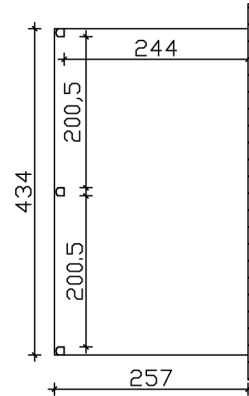

### Datenblatt / Baubeschreibung

Material	<b>Aluminium</b>
Farbe	<b>Anthrazit (DB 703)</b>
Farbbehandlung	<b>Strukturpulverbeschichtet</b>
Größe	<b>434 x 257 cm</b>
Aufstellbreite (Sockelmaß)	<b>434 cm</b>
Aufstelltiefe (Sockelmaß)	<b>255 cm</b>
Außenbreite inkl. Dachüberstand	<b>434 cm</b>
Außentiefe inkl. Dachüberstand	<b>257 cm</b>
Gesamthöhe vorne	<b>216 cm</b>
Gesamthöhe hinten	<b>251 cm</b>
Dachform	<b>Pulldach</b>
Material Dacheindeckung	<b>Polycarbonat-Doppelstegplatten</b>
Farbe Dach	<b>Transparent</b>
Dachstärke	<b>16 mm</b>
Dachfläche	<b>11.15 m<sup>2</sup></b>
Dachneigung	<b>nach vorne</b>

Gefälle	7 °
Dachüberstand vorne	2 cm
Dachüberstand hinten	0 cm
Dachüberstand links	0 cm
Dachüberstand rechts	0 cm
Schneelast (sk)	1.05 kN/m <sup>2</sup>
Windstaudruck q	0.65 kN/m <sup>2</sup>
Grundfläche	11.15 m <sup>2</sup>
Umbauter Raum	26.04 m <sup>3</sup>
Durchgangshöhe vorne	201 cm
Durchgangshöhe hinten	232 cm
Pfostenstärke	11 x 11 cm
Pfostenlänge vorne	202 cm
Pfostenabstand Breite	200.5 cm
Pfostenabstand Tiefe	244 cm
Pfostenanzahl	3 Stück
Verankerung	Pfostenlaschen zum Einbetonieren
Montageart	Wandanbau
nicht im Lieferumfang enthalten	Dübel für die Wandmontage
Garantie	5 Jahre gemäß unseren Garantiebedingungen
Verpackungsgewicht gesamt	220 kg
Anzahl Packstücke	1
Verpackungsmaß	Breite: 440 cm, Höhe: 50 cm, Tiefe: 120 cm, 220 kg
Artikelnummer	224104-13-20
EAN-Nummer	4018211028252

## TERRASSENÜBERDACHUNG GARDA

434 x 257 cm

Grundriss

Schnitt

# TERRASSENÜBERDACHUNG GARDA

434 x 257 cm  
Schnitte und Ansichten Maßstab 1:100

Ansicht Vorne