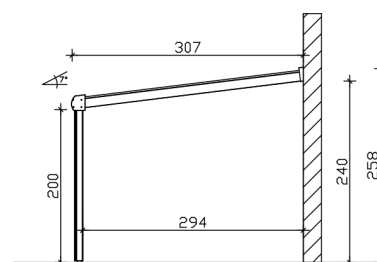

Terrassenüberdachung

TERRASSENÜBERDACHUNG GENUA 541 X 307 CM, ALUMINIUM, WEISS

Datenblatt / Baubeschreibung

Material	Aluminium
Farbe	Weiß (RAL 9016)
Farbbehandlung	Pulverbeschichtet
Größe	541 x 307 cm
Aufstellbreite (Sockelmaß)	541 cm
Aufstelltiefe (Sockelmaß)	305 cm
Außenbreite inkl. Dachüberstand	541 cm
Außentiefe inkl. Dachüberstand	307 cm
Gesamthöhe vorne	217 cm
Gesamthöhe hinten	258 cm
Dachform	Pulldach
Material Dacheindeckung	Polycarbonat-Doppelstegplatten
Farbe Dach	Transparent
Dachstärke	16 mm
Dachfläche	16.61 m²
Dachneigung	nach vorne

Gefälle	7 °
Dachüberstand vorne	2 cm
Dachüberstand hinten	0 cm
Dachüberstand links	0 cm
Dachüberstand rechts	0 cm
Schneelast (sk)	0.85 kN/m ²
Windstaudruck q	0.65 kN/m ²
Grundfläche	16.61 m ²
Umbauter Raum	39.28 m ³
Durchgangshöhe vorne	200 cm
Durchgangshöhe hinten	240 cm
Pfostenstärke	11 x 11 cm
Pfostenlänge vorne	202 cm
Pfostenabstand Breite	519 cm
Pfostenabstand Tiefe	294 cm
Pfostenanzahl	2 Stück
Verankerung	Pfostenlaschen zum Einbetonieren
Montageart	Wandanbau
nicht im Lieferumfang enthalten	Dübel für die Wandmontage
Garantie	5 Jahre gemäß unseren Garantiebedingungen
Verpackungsgewicht gesamt	280 kg
Anzahl Packstücke	1
Verpackungsmaß	Breite: 550 cm, Höhe: 55 cm, Tiefe: 120 cm, 280 kg
Artikelnummer	224319-11-20
EAN-Nummer	4018211224319

TERRASSENÜBERDACHUNG GENUA

541 x 307 cm

Ansicht Vorne

Schnitt

TERRASSENÜBERDACHUNG GENUA

541 x 307 cm
Schnitte und Ansichten Maßstab 1:100

Grundriss