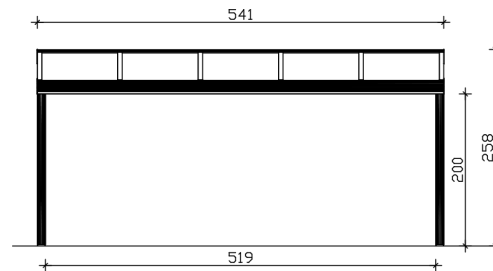

TERRASSENÜBERDACHUNG GENUA

Dacheindeckung Polycarbonat-Doppelstegplatte in klar

TERRASSENÜBERDACHUNG
GENUA
541 x 307 cm

Gestaltungsbeispiel

- Konstruktion aus Aluminium, pulverbeschichtet in weiß
- Modernes Design mit markanten Profillinien
- Regenrinne in der Pfette integriert
- inklusive Pfostenlaschen zum Einbetonieren

Terrassenüberdachung

TERRASSENÜBERDACHUNG GENUA 541 X 307 CM, ALUMINIUM, WEISS

Datenblatt / Baubeschreibung

Material	Aluminium
Farbe	Weiß (RAL 9016)
Farbbehandlung	Pulverbeschichtet
Größe	541 x 307 cm
Aufstellbreite (Sockelmaß)	541 cm
Aufstelltiefe (Sockelmaß)	305 cm
Außenbreite inkl. Dachüberstand	541 cm
Außentiefe inkl. Dachüberstand	307 cm
Gesamthöhe vorne	217 cm
Gesamthöhe hinten	258 cm
Dachform	Pulldach
Material Dacheindeckung	Polycarbonat-Doppelstegplatten
Farbe Dach	Transparent
Dachstärke	16 mm
Dachfläche	16.61 m²
Dachneigung	nach vorne

Gefälle	7 °
Dachüberstand vorne	2 cm
Dachüberstand hinten	0 cm
Dachüberstand links	0 cm
Dachüberstand rechts	0 cm
Schneelast (sk)	0.85 kN/m ²
Windstaudruck q	0.65 kN/m ²
Grundfläche	16.61 m ²
Umbauter Raum	39.28 m ³
Durchgangshöhe vorne	200 cm
Durchgangshöhe hinten	240 cm
Pfostenstärke	11 x 11 cm
Pfostenlänge vorne	202 cm
Pfostenabstand Breite	519 cm
Pfostenabstand Tiefe	294 cm
Pfostenanzahl	2 Stück
Verankerung	Pfostenlaschen zum Einbetonieren
Montageart	Wandanbau
nicht im Lieferumfang enthalten	Dübel für die Wandmontage
Garantie	5 Jahre gemäß unseren Garantiebedingungen
Verpackungsgewicht gesamt	280 kg
Anzahl Packstücke	1
Verpackungsmaß	Breite: 550 cm, Höhe: 55 cm, Tiefe: 120 cm, 280 kg
Artikelnummer	224319-11-20
EAN-Nummer	4018211224319

TERRASSENÜBERDACHUNG GENUA

541 x 307 cm

Ansicht Vorne

Schnitt

TERRASSENÜBERDACHUNG GENUA

541 x 307 cm
Schnitte und Ansichten Maßstab 1:100

Grundriss