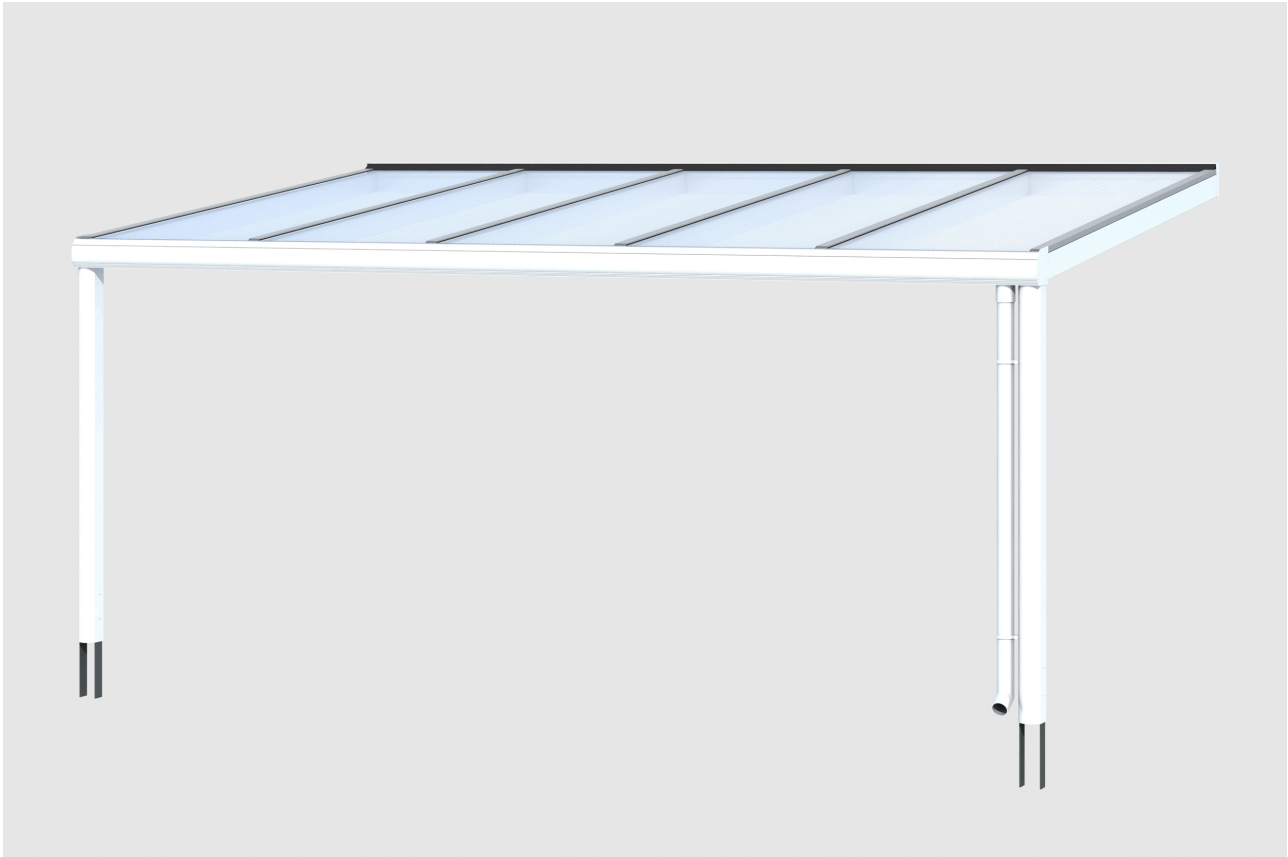

TERRASSENÜBERDACHUNG GENUA

Dacheindeckung Polycarbonat-Doppelstegplatte in klar

TERRASSENÜBERDACHUNG
GENUA
541 x 307 cm

Gestaltungsbeispiel

- Konstruktion aus Aluminium, pulverbeschichtet in weiß
- Modernes Design mit markanten Profillinien
- Regenrinne in der Pfette integriert
- inklusive Pfostenlaschen zum Einbetonieren

Terrassenüberdachung

TERRASSENÜBERDACHUNG GENUA 541 X 307 CM, ALUMINIUM, WEISS

Datenblatt / Baubeschreibung

Material	Aluminium
Farbe	Weiß (RAL 9016)
Farbbehandlung	Pulverbeschichtet
Größe	541 x 307 cm
Aufstellbreite (Sockelmaß)	541 cm
Aufstelltiefe (Sockelmaß)	305 cm
Außenbreite inkl. Dachüberstand	541 cm
Außentiefe inkl. Dachüberstand	307 cm
Gesamthöhe vorne	217 cm
Gesamthöhe hinten	258 cm
Dachform	Pulldach
Material Dacheindeckung	Polycarbonat-Doppelstegplatten
Farbe Dach	Transparent
Dachstärke	16 mm
Dachfläche	16.61 m²
Dachneigung	nach vorne

Gefälle	7 °
Dachüberstand vorne	2 cm
Dachüberstand hinten	0 cm
Dachüberstand links	0 cm
Dachüberstand rechts	0 cm
Schneelast (sk)	0.85 kN/m ²
Windstaudruck q	0.65 kN/m ²
Grundfläche	16.61 m ²
Umbauter Raum	39.28 m ³
Durchgangshöhe vorne	200 cm
Durchgangshöhe hinten	240 cm
Pfostenstärke	11 x 11 cm
Pfostenlänge vorne	202 cm
Pfostenabstand Breite	519 cm
Pfostenabstand Tiefe	294 cm
Pfostenanzahl	2 Stück
Verankerung	Pfostenlaschen zum Einbetonieren
Montageart	Wandanbau
nicht im Lieferumfang enthalten	Dübel für die Wandmontage
Garantie	5 Jahre gemäß unseren Garantiebedingungen
Verpackungsgewicht gesamt	280 kg
Anzahl Packstücke	1
Verpackungsmaß	Breite: 550 cm, Höhe: 55 cm, Tiefe: 120 cm, 280 kg
Artikelnummer	224319-11-20
EAN-Nummer	4018211224319

TERRASSENÜBERDACHUNG GENUA

541 x 307 cm

Ansicht Vorne

Schnitt

TERRASSENÜBERDACHUNG GENUA

541 x 307 cm
Schnitte und Ansichten Maßstab 1:100

Grundriss