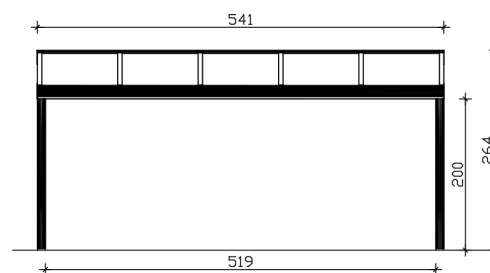

Terrassenüberdachung

TERRASSENÜBERDACHUNG GENUA 541 X 357 CM, ALUMINIUM, WEISS

Datenblatt / Baubeschreibung

Material	Aluminium
Farbe	Weiß (RAL 9016)
Farbbehandlung	Pulverbeschichtet
Größe	541 x 357 cm
Aufstellbreite (Sockelmaß)	541 cm
Aufstelltiefe (Sockelmaß)	355 cm
Außenbreite inkl. Dachüberstand	541 cm
Außentiefe inkl. Dachüberstand	357 cm
Gesamthöhe vorne	217 cm
Gesamthöhe hinten	264 cm
Dachform	Pulldach
Material Dacheindeckung	Polycarbonat-Doppelstegplatten
Farbe Dach	Transparent
Dachstärke	16 mm
Dachfläche	19.31 m²
Dachneigung	nach vorne

Gefälle	7 °
Dachüberstand vorne	2 cm
Dachüberstand hinten	0 cm
Dachüberstand links	0 cm
Dachüberstand rechts	0 cm
Schneelast (sk)	0.85 kN/m ²
Windstaudruck q	0.65 kN/m ²
Grundfläche	19.31 m ²
Umbauter Raum	46.26 m ³
Durchgangshöhe vorne	200 cm
Durchgangshöhe hinten	246 cm
Pfostenstärke	11 x 11 cm
Pfostenlänge vorne	202 cm
Pfostenabstand Breite	519 cm
Pfostenabstand Tiefe	344 cm
Pfostenanzahl	2 Stück
Verankerung	Pfostenlaschen zum Einbetonieren
Montageart	Wandanbau
nicht im Lieferumfang enthalten	Dübel für die Wandmontage
Garantie	5 Jahre gemäß unseren Garantiebedingungen
Verpackungsgewicht gesamt	300 kg
Anzahl Packstücke	1
Verpackungsmaß	Breite: 550 cm, Höhe: 60 cm, Tiefe: 120 cm, 300 kg
Artikelnummer	224326-11-20
EAN-Nummer	4018211224326

TERRASSENÜBERDACHUNG GENUA

541 x 357 cm

Schnitt

Ansicht Vorne

TERRASSENÜBERDACHUNG GENUA

541 x 357 cm
Schnitte und Ansichten Maßstab 1:100

Grundriss