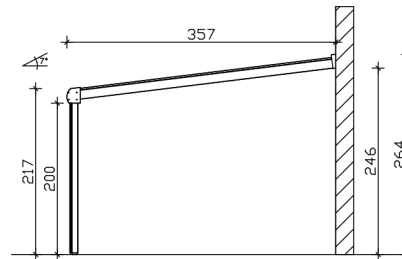

TERRASSENÜBERDACHUNG GENUA

Dacheindeckung Polycarbonat-Doppelstegplatte in klar

TERRASSENÜBERDACHUNG
GENUA
541 x 357 cm

Gestaltungsbeispiel

- Konstruktion aus Aluminium, pulverbeschichtet in weiß
- Modernes Design mit markanten Profillinien
- Regenrinne in der Pfette integriert
- inklusive Pfostenlaschen zum Einbetonieren

Terrassenüberdachung

TERRASSENÜBERDACHUNG GENUA 541 X 357 CM, ALUMINIUM, WEISS

Datenblatt / Baubeschreibung

Material	Aluminium
Farbe	Weiß (RAL 9016)
Farbbehandlung	Pulverbeschichtet
Größe	541 x 357 cm
Aufstellbreite (Sockelmaß)	541 cm
Aufstelltiefe (Sockelmaß)	355 cm
Außenbreite inkl. Dachüberstand	541 cm
Außentiefe inkl. Dachüberstand	357 cm
Gesamthöhe vorne	217 cm
Gesamthöhe hinten	264 cm
Dachform	Pulldach
Material Dacheindeckung	Polycarbonat-Doppelstegplatten
Farbe Dach	Transparent
Dachstärke	16 mm
Dachfläche	19.31 m²
Dachneigung	nach vorne

Gefälle	7 °
Dachüberstand vorne	2 cm
Dachüberstand hinten	0 cm
Dachüberstand links	0 cm
Dachüberstand rechts	0 cm
Schneelast (sk)	0.85 kN/m ²
Windstaudruck q	0.65 kN/m ²
Grundfläche	19.31 m ²
Umbauter Raum	46.26 m ³
Durchgangshöhe vorne	200 cm
Durchgangshöhe hinten	246 cm
Pfostenstärke	11 x 11 cm
Pfostenlänge vorne	202 cm
Pfostenabstand Breite	519 cm
Pfostenabstand Tiefe	344 cm
Pfostenanzahl	2 Stück
Verankerung	Pfostenlaschen zum Einbetonieren
Montageart	Wandanbau
nicht im Lieferumfang enthalten	Dübel für die Wandmontage
Garantie	5 Jahre gemäß unseren Garantiebedingungen
Verpackungsgewicht gesamt	300 kg
Anzahl Packstücke	1
Verpackungsmaß	Breite: 550 cm, Höhe: 60 cm, Tiefe: 120 cm, 300 kg
Artikelnummer	224326-11-20
EAN-Nummer	4018211224326

TERRASSENÜBERDACHUNG GENUA

541 x 357 cm

Schnitt

Ansicht Vorne

TERRASSENÜBERDACHUNG GENUA

541 x 357 cm
Schnitte und Ansichten Maßstab 1:100

Grundriss