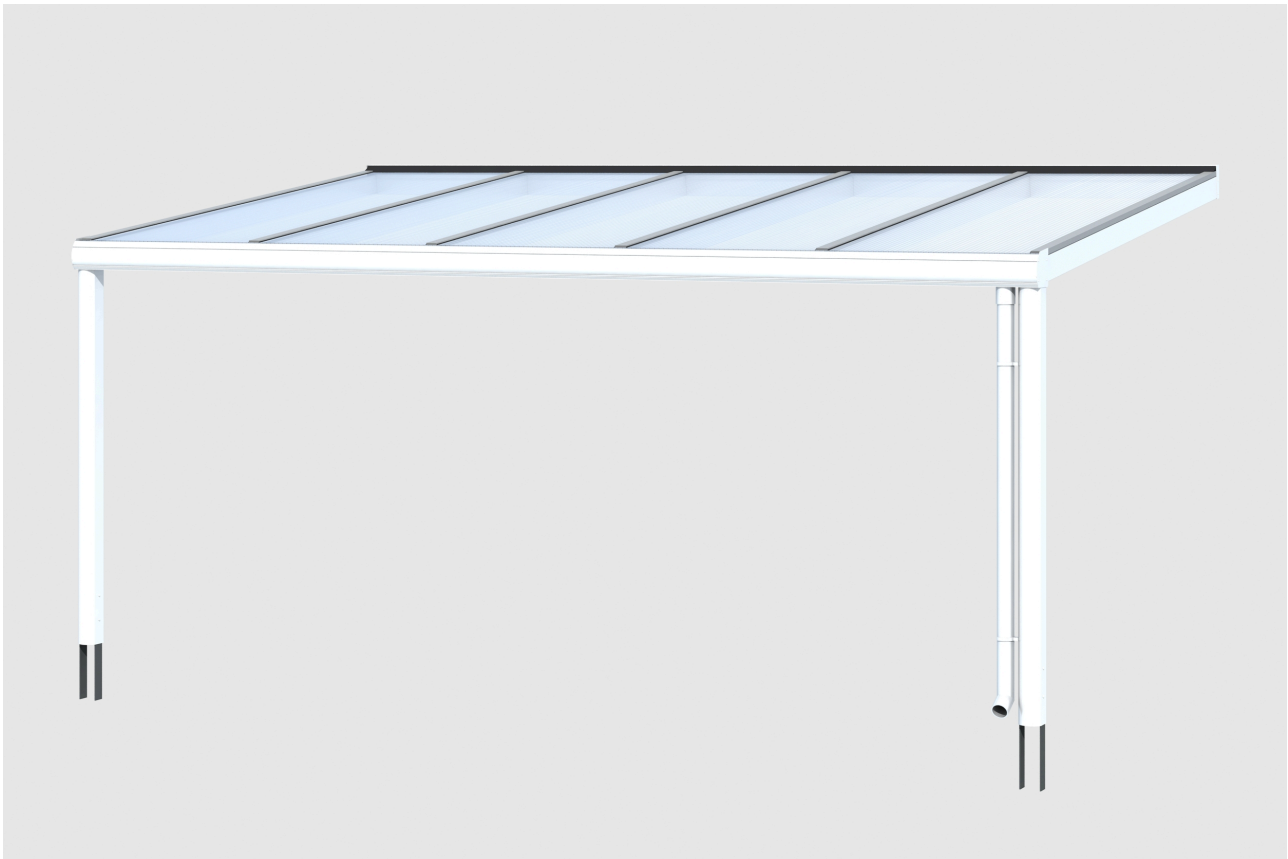

TERRASSENÜBERDACHUNG GENUA

Dacheindeckung Polycarbonat-Doppelstegplatte in klar

TERRASSENÜBERDACHUNG
GENUA
541 x 357 cm

Gestaltungsbeispiel

- Konstruktion aus Aluminium, pulverbeschichtet in weiß
- Modernes Design mit markanten Profillinien
- Regenrinne in der Pfette integriert
- inklusive Pfostenlaschen zum Einbetonieren

Terrassenüberdachung

TERRASSENÜBERDACHUNG GENUA 541 X 357 CM, ALUMINIUM, WEISS

Datenblatt / Baubeschreibung

Material	Aluminium
Farbe	Weiß (RAL 9016)
Farbbehandlung	Pulverbeschichtet
Größe	541 x 357 cm
Aufstellbreite (Sockelmaß)	541 cm
Aufstelltiefe (Sockelmaß)	355 cm
Außenbreite inkl. Dachüberstand	541 cm
Außentiefe inkl. Dachüberstand	357 cm
Gesamthöhe vorne	217 cm
Gesamthöhe hinten	264 cm
Dachform	Pulldach
Material Dacheindeckung	Polycarbonat-Doppelstegplatten
Farbe Dach	Transparent
Dachstärke	16 mm
Dachfläche	19.31 m²
Dachneigung	nach vorne

Gefälle	7 °
Dachüberstand vorne	2 cm
Dachüberstand hinten	0 cm
Dachüberstand links	0 cm
Dachüberstand rechts	0 cm
Schneelast (sk)	0.85 kN/m ²
Windstaudruck q	0.65 kN/m ²
Grundfläche	19.31 m ²
Umbauter Raum	46.26 m ³
Durchgangshöhe vorne	200 cm
Durchgangshöhe hinten	246 cm
Pfostenstärke	11 x 11 cm
Pfostenlänge vorne	202 cm
Pfostenabstand Breite	519 cm
Pfostenabstand Tiefe	344 cm
Pfostenanzahl	2 Stück
Verankerung	Pfostenlaschen zum Einbetonieren
Montageart	Wandanbau
nicht im Lieferumfang enthalten	Dübel für die Wandmontage
Garantie	5 Jahre gemäß unseren Garantiebedingungen
Verpackungsgewicht gesamt	300 kg
Anzahl Packstücke	1
Verpackungsmaß	Breite: 550 cm, Höhe: 60 cm, Tiefe: 120 cm, 300 kg
Artikelnummer	224326-11-20
EAN-Nummer	4018211224326

TERRASSENÜBERDACHUNG GENUA

541 x 357 cm

Schnitt

Ansicht Vorne

TERRASSENÜBERDACHUNG GENUA

541 x 357 cm
Schnitte und Ansichten Maßstab 1:100

Grundriss