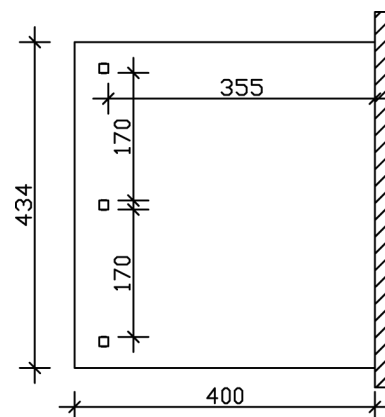

Terrassenüberdachung

TERRASSENÜBERDACHUNG BORMIO 434 X 400 CM, LEIMHOLZ, NUSSBAUM

Datenblatt / Baubeschreibung

Material	Leimholz, Fichte
Farbe	Nussbaum
Farbbehandlung	Lasiert
Größe	434 x 400 cm
Aufstellbreite (Sockelmaß)	376 cm
Aufstelltiefe (Sockelmaß)	367 cm
Außenbreite inkl. Dachüberstand	434 cm
Außentiefe inkl. Dachüberstand	400 cm
Gesamthöhe vorne	231 cm
Gesamthöhe hinten	280 cm
Dachform	Pulldach
Material Dacheindeckung	Polycarbonat-Doppelstegplatten
Farbe Dach	Transparent
Dachstärke	10 mm
Dachfläche	17.36 m²
Dachneigung	nach vorne

Gefälle	7 °
Dachüberstand vorne	33 cm
Dachüberstand hinten	0 cm
Dachüberstand links	29 cm
Dachüberstand rechts	29 cm
Schneelast (sk)	1.2 kN/m ²
Windstaudruck q	0.95 kN/m ²
Grundfläche	17.36 m ²
Umbauter Raum	44.35 m ³
Durchgangshöhe vorne	203 cm
Durchgangshöhe hinten	247 cm
Pfostenstärke	12 x 12 cm
Pfostenlänge vorne	198 cm
Pfostenabstand Breite	170 cm
Pfostenabstand Tiefe	355 cm
Pfostenanzahl	3 Stück
Verankerung	Aufschraubstütze
Montageart	Wandanbau
nicht im Lieferumfang enthalten	Dübel für die Wandmontage
Garantie	5 Jahre gemäß unseren Garantiebedingungen
Verpackungsgewicht gesamt	300 kg
Anzahl Packstücke	1
Verpackungsmaß	Breite: 415 cm, Höhe: 50 cm, Tiefe: 120 cm, 300 kg
Artikelnummer	207602-03-25
EAN-Nummer	4018211040575

TERRASSENÜBERDACHUNG BORMIO

434 x 400 cm

Schnitt

Grundriss

TERRASSENÜBERDACHUNG BORMIO

434 x 400 cm
Schnitte und Ansichten Maßstab 1:100

Ansicht Vorne