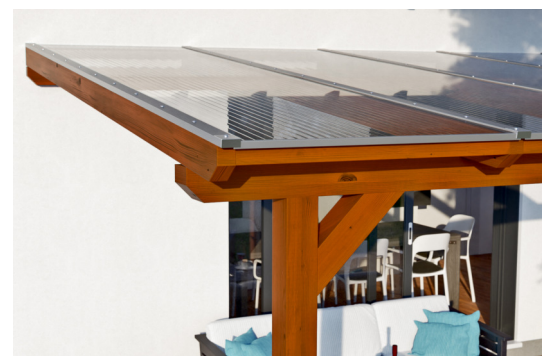

TERRASSENÜBERDACHUNG BORMIO

Massive Konstruktion aus hochwertigem Leimholz (BSH-Fichte)

Gestaltungsbeispiel

TERRASSENÜBERDACHUNG
BORMIO
434 x 400 cm

- Farblich behandelt in nussbaum
- Dacheindeckung Polycarbonat-Doppelstegplatte in klar
- Pfosten 12 x 12 cm
- inklusive Aufschraubstützen

Terrassenüberdachung

TERRASSENÜBERDACHUNG BORMIO 434 X 400 CM, LEIMHOLZ, NUSSBAUM

Datenblatt / Baubeschreibung

Material	Leimholz, Fichte
Farbe	Nussbaum
Farbbehandlung	Lasiert
Größe	434 x 400 cm
Aufstellbreite (Sockelmaß)	376 cm
Aufstelltiefe (Sockelmaß)	367 cm
Außenbreite inkl. Dachüberstand	434 cm
Außentiefe inkl. Dachüberstand	400 cm
Gesamthöhe vorne	231 cm
Gesamthöhe hinten	280 cm
Dachform	Pulldach
Material Dacheindeckung	Polycarbonat-Doppelstegplatten
Farbe Dach	Transparent
Dachstärke	10 mm
Dachfläche	17.36 m²
Dachneigung	nach vorne

Gefälle	7 °
Dachüberstand vorne	33 cm
Dachüberstand hinten	0 cm
Dachüberstand links	29 cm
Dachüberstand rechts	29 cm
Schneelast (sk)	1.2 kN/m ²
Windstaudruck q	0.95 kN/m ²
Grundfläche	17.36 m ²
Umbauter Raum	44.35 m ³
Durchgangshöhe vorne	203 cm
Durchgangshöhe hinten	247 cm
Pfostenstärke	12 x 12 cm
Pfostenlänge vorne	198 cm
Pfostenabstand Breite	170 cm
Pfostenabstand Tiefe	355 cm
Pfostenanzahl	3 Stück
Verankerung	Aufschraubstütze
Montageart	Wandanbau
nicht im Lieferumfang enthalten	Dübel für die Wandmontage
Garantie	5 Jahre gemäß unseren Garantiebedingungen
Verpackungsgewicht gesamt	300 kg
Anzahl Packstücke	1
Verpackungsmaß	Breite: 415 cm, Höhe: 50 cm, Tiefe: 120 cm, 300 kg
Artikelnummer	207602-03-25
EAN-Nummer	4018211040575

TERRASSENÜBERDACHUNG BORMIO

434 x 400 cm

Schnitt

Grundriss

TERRASSENÜBERDACHUNG BORMIO

434 x 400 cm
Schnitte und Ansichten Maßstab 1:100

Ansicht Vorne