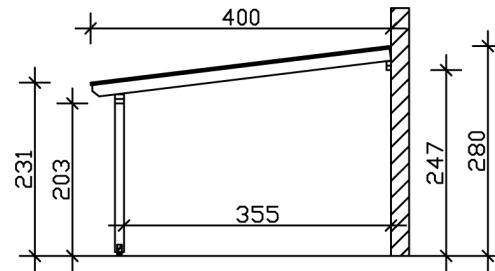

TERRASSENÜBERDACHUNG BORMIO

Massive Konstruktion aus hochwertigem Leimholz (BSH-Fichte)

Gestaltungsbeispiel

TERRASSENÜBERDACHUNG
BORMIO
434 x 400 cm

- Farblich behandelt in nussbaum
- Dacheindeckung Polycarbonat-Doppelstegplatte in klar
- Pfosten 12 x 12 cm
- inklusive Aufschraubstützen

Terrassenüberdachung

TERRASSENÜBERDACHUNG BORMIO 434 X 400 CM, LEIMHOLZ, NUSSBAUM

Datenblatt / Baubeschreibung

Material	Leimholz, Fichte
Farbe	Nussbaum
Farbbehandlung	Lasiert
Größe	434 x 400 cm
Aufstellbreite (Sockelmaß)	376 cm
Aufstelltiefe (Sockelmaß)	367 cm
Außenbreite inkl. Dachüberstand	434 cm
Außentiefe inkl. Dachüberstand	400 cm
Gesamthöhe vorne	231 cm
Gesamthöhe hinten	280 cm
Dachform	Pulldach
Material Dacheindeckung	Polycarbonat-Doppelstegplatten
Farbe Dach	Transparent
Dachstärke	10 mm
Dachfläche	17.36 m²
Dachneigung	nach vorne

Gefälle	7 °
Dachüberstand vorne	33 cm
Dachüberstand hinten	0 cm
Dachüberstand links	29 cm
Dachüberstand rechts	29 cm
Schneelast (sk)	1.2 kN/m ²
Windstaudruck q	0.95 kN/m ²
Grundfläche	17.36 m ²
Umbauter Raum	44.35 m ³
Durchgangshöhe vorne	203 cm
Durchgangshöhe hinten	247 cm
Pfostenstärke	12 x 12 cm
Pfostenlänge vorne	198 cm
Pfostenabstand Breite	170 cm
Pfostenabstand Tiefe	355 cm
Pfostenanzahl	3 Stück
Verankerung	Aufschraubstütze
Montageart	Wandanbau
nicht im Lieferumfang enthalten	Dübel für die Wandmontage
Garantie	5 Jahre gemäß unseren Garantiebedingungen
Verpackungsgewicht gesamt	300 kg
Anzahl Packstücke	1
Verpackungsmaß	Breite: 415 cm, Höhe: 50 cm, Tiefe: 120 cm, 300 kg
Artikelnummer	207602-03-25
EAN-Nummer	4018211040575

TERRASSENÜBERDACHUNG BORMIO

434 x 400 cm

Schnitt

Grundriss

TERRASSENÜBERDACHUNG BORMIO

434 x 400 cm
Schnitte und Ansichten Maßstab 1:100

Ansicht Vorne