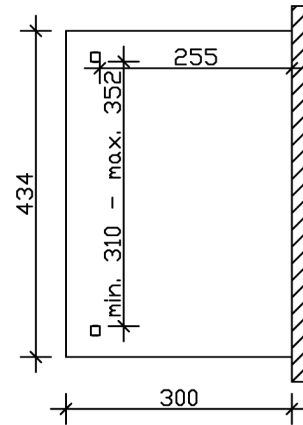

Terrassenüberdachung

TERRASSENÜBERDACHUNG RAVENNA 434 X 300 CM, DOUGLASIE, NATUR

Datenblatt / Baubeschreibung

| | |
|---------------------------------|---------------------------------------|
| Material | Douglasie |
| Farbe | Natur |
| Farbbehandlung | Unbehandelt |
| Größe | 434 x 300 cm |
| Aufstellbreite (Sockelmaß) | 376 cm |
| Aufstelltiefe (Sockelmaß) | 267 cm |
| Außenbreite inkl. Dachüberstand | 434 cm |
| Außentiefe inkl. Dachüberstand | 300 cm |
| Gesamthöhe vorne | 241 cm |
| Gesamthöhe hinten | 278 cm |
| Dachform | Pulldach |
| Material Dacheindeckung | Polycarbonat-Doppelstegplatten |
| Farbe Dach | Transparent |
| Dachstärke | 16 mm |
| Dachfläche | 13.02 m² |
| Dachneigung | nach vorne |

| | |
|---------------------------------|--|
| Gefälle | 7 ° |
| Dachüberstand vorne | 33 cm |
| Dachüberstand hinten | 0 cm |
| Dachüberstand links | 21 cm |
| Dachüberstand rechts | 21 cm |
| Schneelast (sk) | 2 kN/m ² |
| Windstaudruck q | 0.95 kN/m ² |
| Grundfläche | 13.02 m ² |
| Umbauter Raum | 33.79 m ³ |
| Durchgangshöhe vorne | 203 cm |
| Durchgangshöhe hinten | 245 cm |
| Pfostenstärke | 12 x 12 cm |
| Pfostenlänge vorne | 198 cm |
| Pfostenabstand Breite | 352 cm |
| Pfostenabstand Tiefe | 255 cm |
| Pfostenanzahl | 2 Stück |
| Verankerung | Aufschraubstütze |
| Montageart | Wandanbau |
| nicht im Lieferumfang enthalten | Dübel für die Wandmontage |
| Garantie | 5 Jahre gemäß unseren Garantiebedingungen |
| Verpackungsgewicht gesamt | 275 kg |
| Anzahl Packstücke | 1 |
| Verpackungsmaß | Breite: 435 cm, Höhe: 45 cm, Tiefe: 120 cm, 275 kg |
| Artikelnummer | 200214-00-20 |
| EAN-Nummer | 4018211200214 |

TERRASSENÜBERDACHUNG RAVENNA

434 x 300 cm

Grundriss

Schnitt

TERRASSENÜBERDACHUNG RAVENNA

434 x 300 cm
Schnitte und Ansichten Maßstab 1:100

Ansicht Vorne