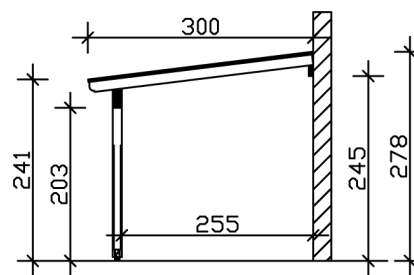

Terrassenüberdachung

TERRASSENÜBERDACHUNG RAVENNA 434 X 300 CM, DOUGLASIE, NATUR

Datenblatt / Baubeschreibung

| | |
|---------------------------------|---------------------------------------|
| Material | Douglasie |
| Farbe | Natur |
| Farbbehandlung | Unbehandelt |
| Größe | 434 x 300 cm |
| Aufstellbreite (Sockelmaß) | 376 cm |
| Aufstelltiefe (Sockelmaß) | 267 cm |
| Außenbreite inkl. Dachüberstand | 434 cm |
| Außentiefe inkl. Dachüberstand | 300 cm |
| Gesamthöhe vorne | 241 cm |
| Gesamthöhe hinten | 278 cm |
| Dachform | Pulldach |
| Material Dacheindeckung | Polycarbonat-Doppelstegplatten |
| Farbe Dach | Transparent |
| Dachstärke | 16 mm |
| Dachfläche | 13.02 m² |
| Dachneigung | nach vorne |

| | |
|---------------------------------|--|
| Gefälle | 7 ° |
| Dachüberstand vorne | 33 cm |
| Dachüberstand hinten | 0 cm |
| Dachüberstand links | 21 cm |
| Dachüberstand rechts | 21 cm |
| Schneelast (sk) | 2 kN/m ² |
| Windstaudruck q | 0.95 kN/m ² |
| Grundfläche | 13.02 m ² |
| Umbauter Raum | 33.79 m ³ |
| Durchgangshöhe vorne | 203 cm |
| Durchgangshöhe hinten | 245 cm |
| Pfostenstärke | 12 x 12 cm |
| Pfostenlänge vorne | 198 cm |
| Pfostenabstand Breite | 352 cm |
| Pfostenabstand Tiefe | 255 cm |
| Pfostenanzahl | 2 Stück |
| Verankerung | Aufschraubstütze |
| Montageart | Wandanbau |
| nicht im Lieferumfang enthalten | Dübel für die Wandmontage |
| Garantie | 5 Jahre gemäß unseren Garantiebedingungen |
| Verpackungsgewicht gesamt | 275 kg |
| Anzahl Packstücke | 1 |
| Verpackungsmaß | Breite: 435 cm, Höhe: 45 cm, Tiefe: 120 cm, 275 kg |
| Artikelnummer | 200214-00-20 |
| EAN-Nummer | 4018211200214 |

TERRASSENÜBERDACHUNG RAVENNA

434 x 300 cm

Grundriss

Schnitt

TERRASSENÜBERDACHUNG RAVENNA

434 x 300 cm
Schnitte und Ansichten Maßstab 1:100

Ansicht Vorne