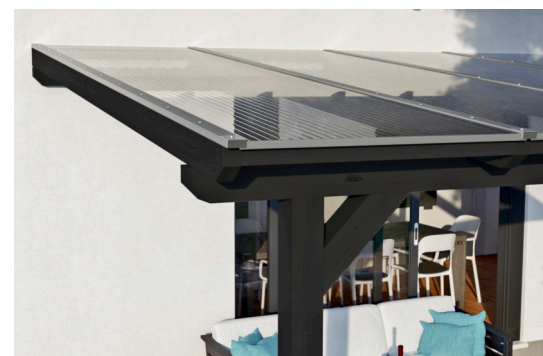

TERRASSENÜBERDACHUNG ANDRIA

Massive Konstruktion aus hochwertigem Leimholz (BSH-Fichte)

TERRASSENÜBERDACHUNG
ANDRIA
541 x 300 cm

Gestaltungsbeispiel

- Farblich behandelt in anthrazit
- Dacheindeckung Polycarbonat-Doppelstegplatte in klar
- Pfosten 12 x 12 cm
- inklusive Aufschraubstützen

Terrassenüberdachung

TERRASSENÜBERDACHUNG ANDRIA 541 X 300 CM, LEIMHOLZ, ANTHRAZIT

Datenblatt / Baubeschreibung

| | |
|---------------------------------|---------------------------------------|
| Material | Leimholz, Fichte |
| Farbe | Anthrazit |
| Farbbehandlung | Lasiert |
| Größe | 541 x 300 cm |
| Aufstellbreite (Sockelmaß) | 476 cm |
| Aufstelltiefe (Sockelmaß) | 267 cm |
| Außenbreite inkl. Dachüberstand | 541 cm |
| Außentiefe inkl. Dachüberstand | 300 cm |
| Gesamthöhe vorne | 227 cm |
| Gesamthöhe hinten | 264 cm |
| Dachform | Pulldach |
| Material Dacheindeckung | Polycarbonat-Doppelstegplatten |
| Farbe Dach | Transparent |
| Dachstärke | 16 mm |
| Dachfläche | 16.23 m² |
| Dachneigung | nach vorne |

TERRASSENÜBERDACHUNG ANDRIA

541 x 300 cm

Grundriss

Schnitt

TERRASSENÜBERDACHUNG ANDRIA

541 x 300 cm
Schnitte und Ansichten Maßstab 1:100

Ansicht Vorne