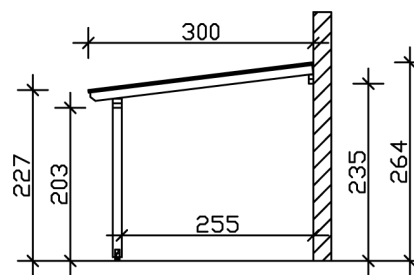

Terrassenüberdachung

TERRASSENÜBERDACHUNG ANDRIA 541 X 300 CM, LEIMHOLZ, ANTHRAZIT

Datenblatt / Baubeschreibung

| | |
|---------------------------------|---------------------------------------|
| Material | Leimholz, Fichte |
| Farbe | Anthrazit |
| Farbbehandlung | Lasiert |
| Größe | 541 x 300 cm |
| Aufstellbreite (Sockelmaß) | 476 cm |
| Aufstelltiefe (Sockelmaß) | 267 cm |
| Außenbreite inkl. Dachüberstand | 541 cm |
| Außentiefe inkl. Dachüberstand | 300 cm |
| Gesamthöhe vorne | 227 cm |
| Gesamthöhe hinten | 264 cm |
| Dachform | Pulldach |
| Material Dacheindeckung | Polycarbonat-Doppelstegplatten |
| Farbe Dach | Transparent |
| Dachstärke | 16 mm |
| Dachfläche | 16.23 m² |
| Dachneigung | nach vorne |

| | |
|---------------------------------|--|
| Gefälle | 7 ° |
| Dachüberstand vorne | 33 cm |
| Dachüberstand hinten | 0 cm |
| Dachüberstand links | 32 cm |
| Dachüberstand rechts | 32 cm |
| Schneelast (sk) | 1.5 kN/m ² |
| Windstaudruck q | 0.95 kN/m ² |
| Grundfläche | 16.23 m ² |
| Umbauter Raum | 39.84 m ³ |
| Durchgangshöhe vorne | 203 cm |
| Durchgangshöhe hinten | 235 cm |
| Pfostenstärke | 12 x 12 cm |
| Pfostenlänge vorne | 198 cm |
| Pfostenabstand Breite | 220 cm |
| Pfostenabstand Tiefe | 255 cm |
| Pfostenanzahl | 3 Stück |
| Verankerung | Aufschraubstütze |
| Montageart | Wandanbau |
| nicht im Lieferumfang enthalten | Dübel für die Wandmontage |
| Garantie | 5 Jahre gemäß unseren Garantiebedingungen |
| Verpackungsgewicht gesamt | 270 kg |
| Anzahl Packstücke | 1 |
| Verpackungsmaß | Breite: 317 cm, Höhe: 50 cm, Tiefe: 120 cm, 270 kg |
| Artikelnummer | 201112-16-20 |
| EAN-Nummer | 4018211042852 |

TERRASSENÜBERDACHUNG ANDRIA

541 x 300 cm

Grundriss

Schnitt

TERRASSENÜBERDACHUNG ANDRIA

541 x 300 cm
Schnitte und Ansichten Maßstab 1:100

Ansicht Vorne