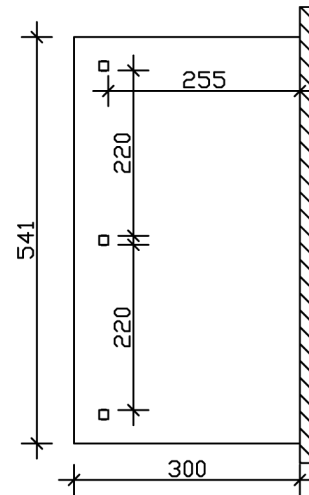

Terrassenüberdachung

TERRASSENÜBERDACHUNG ANDRIA 541 X 300 CM, LEIMHOLZ, ANTHRAZIT

Datenblatt / Baubeschreibung

| | |
|---------------------------------|---------------------------------------|
| Material | Leimholz, Fichte |
| Farbe | Anthrazit |
| Farbbehandlung | Lasiert |
| Größe | 541 x 300 cm |
| Aufstellbreite (Sockelmaß) | 476 cm |
| Aufstelltiefe (Sockelmaß) | 267 cm |
| Außenbreite inkl. Dachüberstand | 541 cm |
| Außentiefe inkl. Dachüberstand | 300 cm |
| Gesamthöhe vorne | 227 cm |
| Gesamthöhe hinten | 264 cm |
| Dachform | Pulldach |
| Material Dacheindeckung | Polycarbonat-Doppelstegplatten |
| Farbe Dach | Transparent |
| Dachstärke | 16 mm |
| Dachfläche | 16.23 m² |
| Dachneigung | nach vorne |

| | |
|---------------------------------|--|
| Gefälle | 7 ° |
| Dachüberstand vorne | 33 cm |
| Dachüberstand hinten | 0 cm |
| Dachüberstand links | 32 cm |
| Dachüberstand rechts | 32 cm |
| Schneelast (sk) | 1.5 kN/m ² |
| Windstaudruck q | 0.95 kN/m ² |
| Grundfläche | 16.23 m ² |
| Umbauter Raum | 39.84 m ³ |
| Durchgangshöhe vorne | 203 cm |
| Durchgangshöhe hinten | 235 cm |
| Pfostenstärke | 12 x 12 cm |
| Pfostenlänge vorne | 198 cm |
| Pfostenabstand Breite | 220 cm |
| Pfostenabstand Tiefe | 255 cm |
| Pfostenanzahl | 3 Stück |
| Verankerung | Aufschraubstütze |
| Montageart | Wandanbau |
| nicht im Lieferumfang enthalten | Dübel für die Wandmontage |
| Garantie | 5 Jahre gemäß unseren Garantiebedingungen |
| Verpackungsgewicht gesamt | 270 kg |
| Anzahl Packstücke | 1 |
| Verpackungsmaß | Breite: 317 cm, Höhe: 50 cm, Tiefe: 120 cm, 270 kg |
| Artikelnummer | 201112-16-20 |
| EAN-Nummer | 4018211042852 |

TERRASSENÜBERDACHUNG ANDRIA

541 x 300 cm

Grundriss

Schnitt

TERRASSENÜBERDACHUNG ANDRIA

541 x 300 cm
Schnitte und Ansichten Maßstab 1:100

Ansicht Vorne