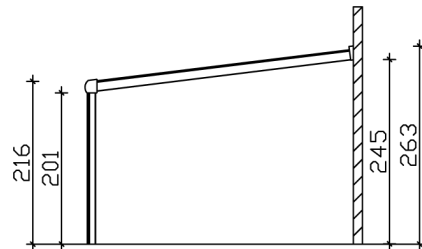

TERRASSENÜBERDACHUNG GARDA

Dacheindeckung Polycarbonat-Doppelstegplatte in klar

TERRASSENÜBERDACHUNG
GARDA
648 x 357 cm

Gestaltungsbeispiel

- Konstruktion aus Aluminium, strukturlpulverbeschichtet in anthrazit
- Modernes Design mit markanten Profillinien
- Regenrinne in der Pfette integriert
- inklusive Pfostenlaschen zum Einbetonieren

Terrassenüberdachung

TERRASSENÜBERDACHUNG GARDA 648 X 357 CM, ALUMINIUM, ANTHRAZIT

Datenblatt / Baubeschreibung

Material	Aluminium
Farbe	Anthrazit (DB 703)
Farbbehandlung	Strukturpulverbeschichtet
Größe	648 x 357 cm
Aufstellbreite (Sockelmaß)	648 cm
Aufstelltiefe (Sockelmaß)	355 cm
Außenbreite inkl. Dachüberstand	648 cm
Außentiefe inkl. Dachüberstand	357 cm
Gesamthöhe vorne	216 cm
Gesamthöhe hinten	263 cm
Dachform	Pulldach
Material Dacheindeckung	Polycarbonat-Doppelstegplatten
Farbe Dach	Transparent
Dachstärke	16 mm
Dachfläche	23.13 m²
Dachneigung	nach vorne

Gefälle	7 °
Dachüberstand vorne	2 cm
Dachüberstand hinten	0 cm
Dachüberstand links	0 cm
Dachüberstand rechts	0 cm
Schneelast (sk)	0.85 kN/m ²
Windstaudruck q	0.65 kN/m ²
Grundfläche	23.13 m ²
Umbauter Raum	55.4 m ³
Durchgangshöhe vorne	201 cm
Durchgangshöhe hinten	245 cm
Pfostenstärke	11 x 11 cm
Pfostenlänge vorne	202 cm
Pfostenabstand Breite	307.5 cm
Pfostenabstand Tiefe	344 cm
Pfostenanzahl	3 Stück
Verankerung	Pfostenlaschen zum Einbetonieren
Montageart	Wandanbau
nicht im Lieferumfang enthalten	Dübel für die Wandmontage
Garantie	5 Jahre gemäß unseren Garantiebedingungen
Verpackungsgewicht gesamt	330 kg
Anzahl Packstücke	1
Verpackungsmaß	Breite: 655 cm, Höhe: 60 cm, Tiefe: 120 cm, 330 kg
Artikelnummer	224227-13-20
EAN-Nummer	4018211028337

TERRASSENÜBERDACHUNG GARDA

648 x 357 cm

Schnitt

Grundriss

TERRASSENÜBERDACHUNG GARDA

648 x 357 cm
Schnitte und Ansichten Maßstab 1:100

Ansicht Vorne