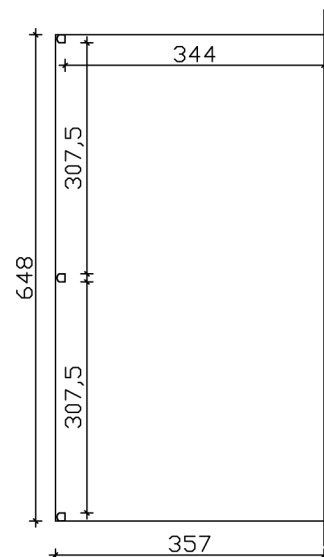

TERRASSENÜBERDACHUNG GARDA

Dacheindeckung Polycarbonat-Doppelstegplatte in klar

TERRASSENÜBERDACHUNG
GARDA
648 x 357 cm

Gestaltungsbeispiel

- Konstruktion aus Aluminium, strukturlpulverbeschichtet in anthrazit
- Modernes Design mit markanten Profillinien
- Regenrinne in der Pfette integriert
- inklusive Pfostenlaschen zum Einbetonieren

Terrassenüberdachung

TERRASSENÜBERDACHUNG GARDA 648 X 357 CM, ALUMINIUM, ANTHRAZIT

Datenblatt / Baubeschreibung

Material	Aluminium
Farbe	Anthrazit (DB 703)
Farbbehandlung	Strukturpulverbeschichtet
Größe	648 x 357 cm
Aufstellbreite (Sockelmaß)	648 cm
Aufstelltiefe (Sockelmaß)	355 cm
Außenbreite inkl. Dachüberstand	648 cm
Außentiefe inkl. Dachüberstand	357 cm
Gesamthöhe vorne	216 cm
Gesamthöhe hinten	263 cm
Dachform	Pulldach
Material Dacheindeckung	Polycarbonat-Doppelstegplatten
Farbe Dach	Transparent
Dachstärke	16 mm
Dachfläche	23.13 m²
Dachneigung	nach vorne

Gefälle	7 °
Dachüberstand vorne	2 cm
Dachüberstand hinten	0 cm
Dachüberstand links	0 cm
Dachüberstand rechts	0 cm
Schneelast (sk)	0.85 kN/m ²
Windstaudruck q	0.65 kN/m ²
Grundfläche	23.13 m ²
Umbauter Raum	55.4 m ³
Durchgangshöhe vorne	201 cm
Durchgangshöhe hinten	245 cm
Pfostenstärke	11 x 11 cm
Pfostenlänge vorne	202 cm
Pfostenabstand Breite	307.5 cm
Pfostenabstand Tiefe	344 cm
Pfostenanzahl	3 Stück
Verankerung	Pfostenlaschen zum Einbetonieren
Montageart	Wandanbau
nicht im Lieferumfang enthalten	Dübel für die Wandmontage
Garantie	5 Jahre gemäß unseren Garantiebedingungen
Verpackungsgewicht gesamt	330 kg
Anzahl Packstücke	1
Verpackungsmaß	Breite: 655 cm, Höhe: 60 cm, Tiefe: 120 cm, 330 kg
Artikelnummer	224227-13-20
EAN-Nummer	4018211028337

TERRASSENÜBERDACHUNG GARDA

648 x 357 cm

Schnitt

Grundriss

TERRASSENÜBERDACHUNG GARDA

648 x 357 cm
Schnitte und Ansichten Maßstab 1:100

Ansicht Vorne