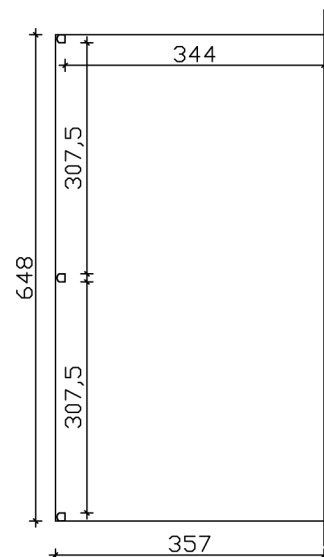

### Datenblatt / Baubeschreibung

Material	<b>Aluminium</b>
Farbe	<b>Weiß (RAL 9016)</b>
Farbbehandlung	<b>Pulverbeschichtet</b>
Größe	<b>648 x 357 cm</b>
Aufstellbreite (Sockelmaß)	<b>648 cm</b>
Aufstelltiefe (Sockelmaß)	<b>355 cm</b>
Außenbreite inkl. Dachüberstand	<b>648 cm</b>
Außentiefe inkl. Dachüberstand	<b>357 cm</b>
Gesamthöhe vorne	<b>216 cm</b>
Gesamthöhe hinten	<b>263 cm</b>
Dachform	<b>Pulldach</b>
Material Dacheindeckung	<b>Polycarbonat-Doppelstegplatten</b>
Farbe Dach	<b>Transparent</b>
Dachstärke	<b>16 mm</b>
Dachfläche	<b>23.13 m<sup>2</sup></b>
Dachneigung	<b>nach vorne</b>

Gefälle	7 °
Dachüberstand vorne	2 cm
Dachüberstand hinten	0 cm
Dachüberstand links	0 cm
Dachüberstand rechts	0 cm
Schneelast (sk)	0.85 kN/m <sup>2</sup>
Windstaudruck q	0.65 kN/m <sup>2</sup>
Grundfläche	23.13 m <sup>2</sup>
Umbauter Raum	55.4 m <sup>3</sup>
Durchgangshöhe vorne	201 cm
Durchgangshöhe hinten	245 cm
Pfostenstärke	11 x 11 cm
Pfostenlänge vorne	202 cm
Pfostenabstand Breite	307.5 cm
Pfostenabstand Tiefe	344 cm
Pfostenanzahl	3 Stück
Verankerung	Pfostenlaschen zum Einbetonieren
Montageart	Wandanbau
nicht im Lieferumfang enthalten	Dübel für die Wandmontage
Garantie	5 Jahre gemäß unseren Garantiebedingungen
Verpackungsgewicht gesamt	330 kg
Anzahl Packstücke	1
Verpackungsmaß	Breite: 655 cm, Höhe: 60 cm, Tiefe: 120 cm, 330 kg
Artikelnummer	224227-11-20
EAN-Nummer	4018211224227

## TERRASSENÜBERDACHUNG GARDA

648 x 357 cm

Schnitt

Grundriss

# TERRASSENÜBERDACHUNG GARDA

648 x 357 cm  
Schnitte und Ansichten Maßstab 1:100

Ansicht Vorne