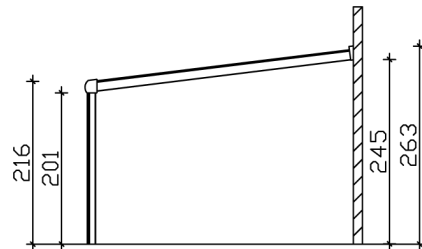

### Datenblatt / Baubeschreibung

Material	<b>Aluminium</b>
Farbe	<b>Weiß (RAL 9016)</b>
Farbbehandlung	<b>Pulverbeschichtet</b>
Größe	<b>648 x 357 cm</b>
Aufstellbreite (Sockelmaß)	<b>648 cm</b>
Aufstelltiefe (Sockelmaß)	<b>355 cm</b>
Außenbreite inkl. Dachüberstand	<b>648 cm</b>
Außentiefe inkl. Dachüberstand	<b>357 cm</b>
Gesamthöhe vorne	<b>216 cm</b>
Gesamthöhe hinten	<b>263 cm</b>
Dachform	<b>Pulldach</b>
Material Dacheindeckung	<b>Polycarbonat-Doppelstegplatten</b>
Farbe Dach	<b>Transparent</b>
Dachstärke	<b>16 mm</b>
Dachfläche	<b>23.13 m<sup>2</sup></b>
Dachneigung	<b>nach vorne</b>

Gefälle	7 °
Dachüberstand vorne	2 cm
Dachüberstand hinten	0 cm
Dachüberstand links	0 cm
Dachüberstand rechts	0 cm
Schneelast (sk)	0.85 kN/m <sup>2</sup>
Windstaudruck q	0.65 kN/m <sup>2</sup>
Grundfläche	23.13 m <sup>2</sup>
Umbauter Raum	55.4 m <sup>3</sup>
Durchgangshöhe vorne	201 cm
Durchgangshöhe hinten	245 cm
Pfostenstärke	11 x 11 cm
Pfostenlänge vorne	202 cm
Pfostenabstand Breite	307.5 cm
Pfostenabstand Tiefe	344 cm
Pfostenanzahl	3 Stück
Verankerung	Pfostenlaschen zum Einbetonieren
Montageart	Wandanbau
nicht im Lieferumfang enthalten	Dübel für die Wandmontage
Garantie	5 Jahre gemäß unseren Garantiebedingungen
Verpackungsgewicht gesamt	330 kg
Anzahl Packstücke	1
Verpackungsmaß	Breite: 655 cm, Höhe: 60 cm, Tiefe: 120 cm, 330 kg
Artikelnummer	224227-11-20
EAN-Nummer	4018211224227

## TERRASSENÜBERDACHUNG GARDA

648 x 357 cm

Schnitt

Grundriss

# TERRASSENÜBERDACHUNG GARDA

648 x 357 cm  
Schnitte und Ansichten Maßstab 1:100

Ansicht Vorne