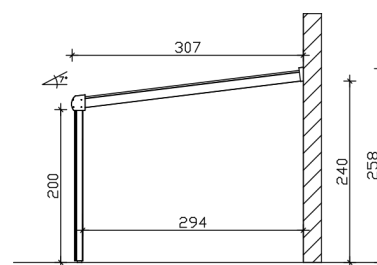

Terrassenüberdachung

TERRASSENÜBERDACHUNG GENUA 434 X 307 CM, ALUMINIUM, WEISS

Datenblatt / Baubeschreibung

Material	Aluminium
Farbe	Weiß (RAL 9016)
Farbbehandlung	Pulverbeschichtet
Größe	434 x 307 cm
Aufstellbreite (Sockelmaß)	434 cm
Aufstelltiefe (Sockelmaß)	305 cm
Außenbreite inkl. Dachüberstand	434 cm
Außentiefe inkl. Dachüberstand	307 cm
Gesamthöhe vorne	217 cm
Gesamthöhe hinten	258 cm
Dachform	Pulldach
Material Dacheindeckung	Polycarbonat-Doppelstegplatten
Farbe Dach	Transparent
Dachstärke	16 mm
Dachfläche	13.32 m²
Dachneigung	nach vorne

Gefälle	7 °
Dachüberstand vorne	2 cm
Dachüberstand hinten	0 cm
Dachüberstand links	0 cm
Dachüberstand rechts	0 cm
Schneelast (sk)	0.85 kN/m ²
Windstaudruck q	0.65 kN/m ²
Grundfläche	13.32 m ²
Umbauter Raum	31.51 m ³
Durchgangshöhe vorne	200 cm
Durchgangshöhe hinten	240 cm
Pfostenstärke	11 x 11 cm
Pfostenlänge vorne	202 cm
Pfostenabstand Breite	412 cm
Pfostenabstand Tiefe	294 cm
Pfostenanzahl	2 Stück
Verankerung	Pfostenlaschen zum Einbetonieren
Montageart	Wandanbau
nicht im Lieferumfang enthalten	Dübel für die Wandmontage
Garantie	5 Jahre gemäß unseren Garantiebedingungen
Verpackungsgewicht gesamt	240 kg
Anzahl Packstücke	1
Verpackungsmaß	Breite: 440 cm, Höhe: 55 cm, Tiefe: 120 cm, 240 kg
Artikelnummer	224265-11-20
EAN-Nummer	4018211224265

TERRASSENÜBERDACHUNG GENUA

434 x 307 cm

Grundriss

Schnitt

TERRASSENÜBERDACHUNG GENUA

434 x 307 cm
Schnitte und Ansichten Maßstab 1:100

Ansicht Vorne