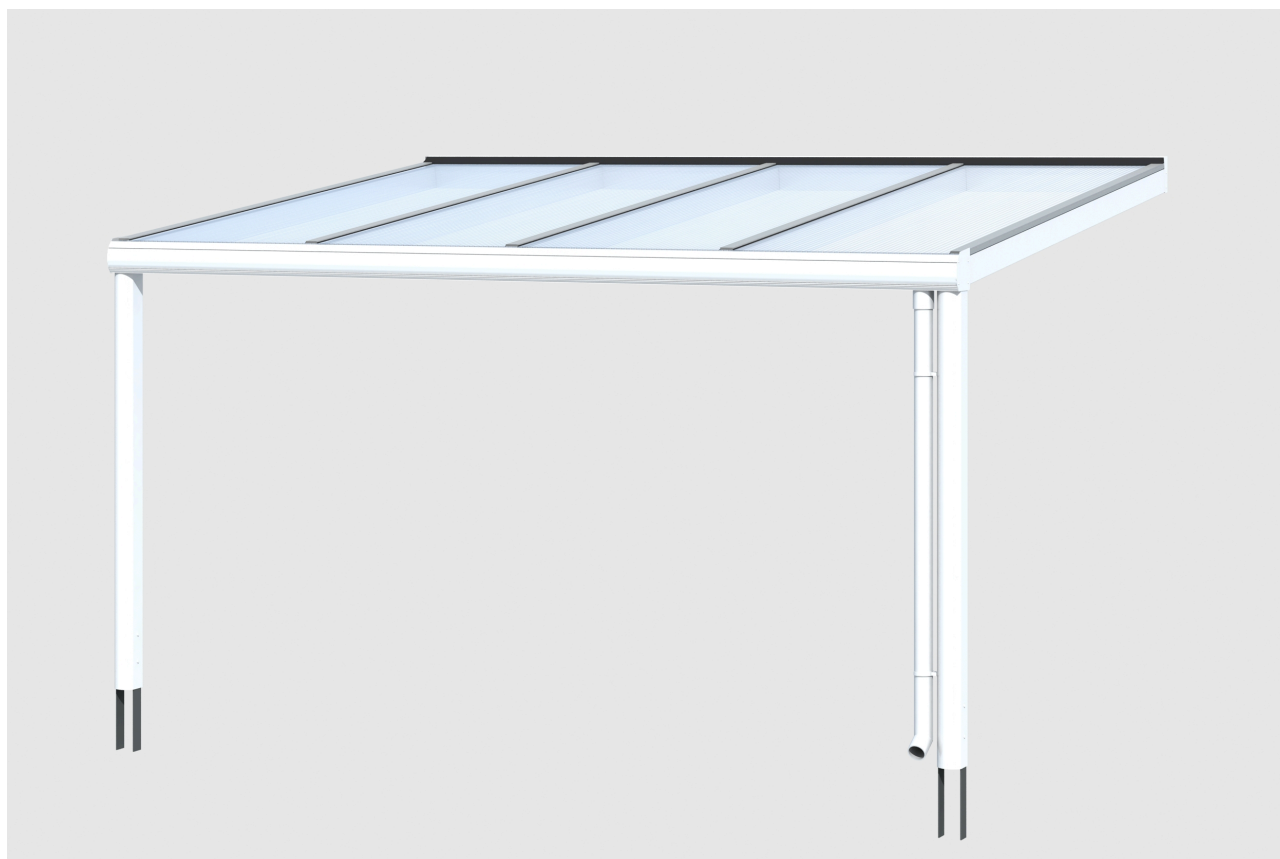

TERRASSENÜBERDACHUNG GENUA

Dacheindeckung Polycarbonat-Doppelstegplatte in klar

TERRASSENÜBERDACHUNG
GENUA
434 x 307 cm

Gestaltungsbeispiel

- Konstruktion aus Aluminium, pulverbeschichtet in weiß
- Modernes Design mit markanten Profillinien
- Regenrinne in der Pfette integriert
- inklusive Pfostenlaschen zum Einbetonieren

Terrassenüberdachung

TERRASSENÜBERDACHUNG GENUA 434 X 307 CM, ALUMINIUM, WEISS

Datenblatt / Baubeschreibung

Material	Aluminium
Farbe	Weiß (RAL 9016)
Farbbehandlung	Pulverbeschichtet
Größe	434 x 307 cm
Aufstellbreite (Sockelmaß)	434 cm
Aufstelltiefe (Sockelmaß)	305 cm
Außenbreite inkl. Dachüberstand	434 cm
Außentiefe inkl. Dachüberstand	307 cm
Gesamthöhe vorne	217 cm
Gesamthöhe hinten	258 cm
Dachform	Pulldach
Material Dacheindeckung	Polycarbonat-Doppelstegplatten
Farbe Dach	Transparent
Dachstärke	16 mm
Dachfläche	13.32 m²
Dachneigung	nach vorne

Gefälle	7 °
Dachüberstand vorne	2 cm
Dachüberstand hinten	0 cm
Dachüberstand links	0 cm
Dachüberstand rechts	0 cm
Schneelast (sk)	0.85 kN/m ²
Windstaudruck q	0.65 kN/m ²
Grundfläche	13.32 m ²
Umbauter Raum	31.51 m ³
Durchgangshöhe vorne	200 cm
Durchgangshöhe hinten	240 cm
Pfostenstärke	11 x 11 cm
Pfostenlänge vorne	202 cm
Pfostenabstand Breite	412 cm
Pfostenabstand Tiefe	294 cm
Pfostenanzahl	2 Stück
Verankerung	Pfostenlaschen zum Einbetonieren
Montageart	Wandanbau
nicht im Lieferumfang enthalten	Dübel für die Wandmontage
Garantie	5 Jahre gemäß unseren Garantiebedingungen
Verpackungsgewicht gesamt	240 kg
Anzahl Packstücke	1
Verpackungsmaß	Breite: 440 cm, Höhe: 55 cm, Tiefe: 120 cm, 240 kg
Artikelnummer	224265-11-20
EAN-Nummer	4018211224265

TERRASSENÜBERDACHUNG GENUA

434 x 307 cm

Grundriss

Schnitt

TERRASSENÜBERDACHUNG GENUA

434 x 307 cm
Schnitte und Ansichten Maßstab 1:100

Ansicht Vorne