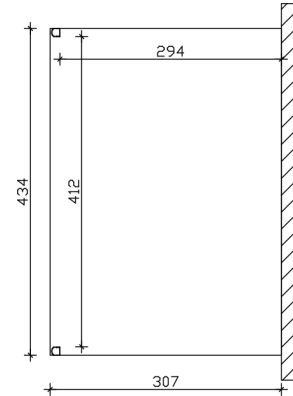

Terrassenüberdachung

TERRASSENÜBERDACHUNG GENUA 434 X 307 CM, ALUMINIUM, WEISS

Datenblatt / Baubeschreibung

Material	Aluminium
Farbe	Weiß (RAL 9016)
Farbbehandlung	Pulverbeschichtet
Größe	434 x 307 cm
Aufstellbreite (Sockelmaß)	434 cm
Aufstelltiefe (Sockelmaß)	305 cm
Außenbreite inkl. Dachüberstand	434 cm
Außentiefe inkl. Dachüberstand	307 cm
Gesamthöhe vorne	217 cm
Gesamthöhe hinten	258 cm
Dachform	Pulldach
Material Dacheindeckung	Polycarbonat-Doppelstegplatten
Farbe Dach	Transparent
Dachstärke	16 mm
Dachfläche	13.32 m²
Dachneigung	nach vorne

Gefälle	7 °
Dachüberstand vorne	2 cm
Dachüberstand hinten	0 cm
Dachüberstand links	0 cm
Dachüberstand rechts	0 cm
Schneelast (sk)	0.85 kN/m ²
Windstaudruck q	0.65 kN/m ²
Grundfläche	13.32 m ²
Umbauter Raum	31.51 m ³
Durchgangshöhe vorne	200 cm
Durchgangshöhe hinten	240 cm
Pfostenstärke	11 x 11 cm
Pfostenlänge vorne	202 cm
Pfostenabstand Breite	412 cm
Pfostenabstand Tiefe	294 cm
Pfostenanzahl	2 Stück
Verankerung	Pfostenlaschen zum Einbetonieren
Montageart	Wandanbau
nicht im Lieferumfang enthalten	Dübel für die Wandmontage
Garantie	5 Jahre gemäß unseren Garantiebedingungen
Verpackungsgewicht gesamt	240 kg
Anzahl Packstücke	1
Verpackungsmaß	Breite: 440 cm, Höhe: 55 cm, Tiefe: 120 cm, 240 kg
Artikelnummer	224265-11-20
EAN-Nummer	4018211224265

TERRASSENÜBERDACHUNG GENUA

434 x 307 cm

Grundriss

Schnitt

TERRASSENÜBERDACHUNG GENUA

434 x 307 cm
Schnitte und Ansichten Maßstab 1:100

Ansicht Vorne