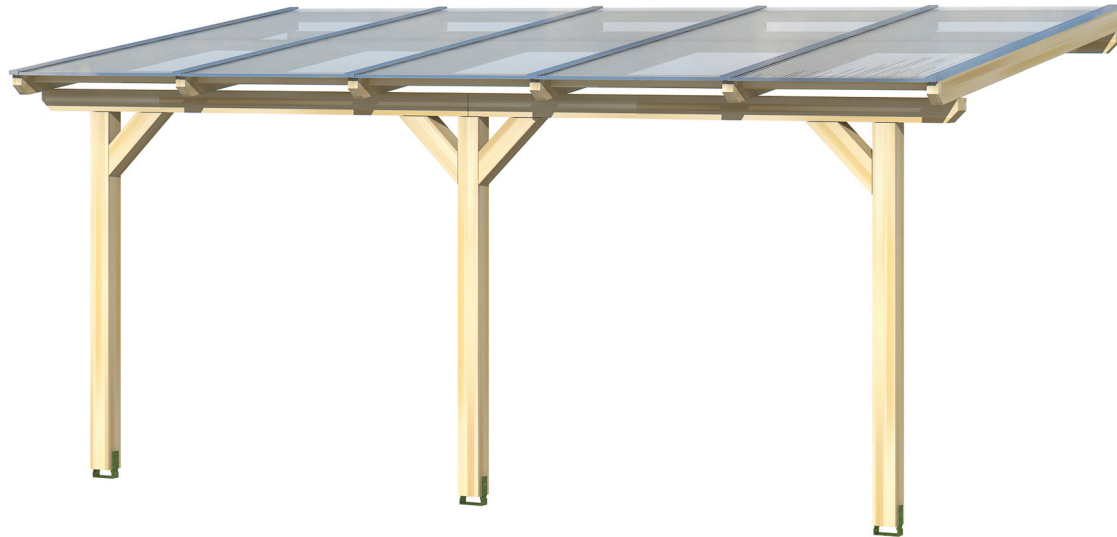

TERRASSENÜBERDACHUNG BORMIO

Massive Konstruktion aus hochwertigem Leimholz (BSH-Fichte)

TERRASSENÜBERDACHUNG
BORMIO
541 x 400 cm

Gestaltungsbeispiel

- Farblich unbehandelt
- Dacheindeckung Polycarbonat-Doppelstegplatte in klar
- Pfosten 12 x 12 cm
- inklusive Aufschraubstützen

Terrassenüberdachung

TERRASSENÜBERDACHUNG BORMIO 541 X 400 CM, LEIMHOLZ, NATUR

Datenblatt / Baubeschreibung

Material	Leimholz, Fichte
Farbe	Natur
Farbbehandlung	Unbehandelt
Größe	541 x 400 cm
Aufstellbreite (Sockelmaß)	476 cm
Aufstelltiefe (Sockelmaß)	367 cm
Außenbreite inkl. Dachüberstand	541 cm
Außentiefe inkl. Dachüberstand	400 cm
Gesamthöhe vorne	231 cm
Gesamthöhe hinten	280 cm
Dachform	Pulldach
Material Dacheindeckung	Polycarbonat-Doppelstegplatten
Farbe Dach	Transparent
Dachstärke	10 mm
Dachfläche	21.64 m²
Dachneigung	nach vorne

Gefälle	7 °
Dachüberstand vorne	33 cm
Dachüberstand hinten	0 cm
Dachüberstand links	32 cm
Dachüberstand rechts	32 cm
Schneelast (sk)	1.2 kN/m ²
Windstaudruck q	0.95 kN/m ²
Grundfläche	21.64 m ²
Umbauter Raum	55.29 m ³
Durchgangshöhe vorne	203 cm
Durchgangshöhe hinten	247 cm
Pfostenstärke	12 x 12 cm
Pfostenlänge vorne	198 cm
Pfostenabstand Breite	220 cm
Pfostenabstand Tiefe	355 cm
Pfostenanzahl	3 Stück
Verankerung	Aufschraubstütze
Montageart	Wandanbau
nicht im Lieferumfang enthalten	Dübel für die Wandmontage
Garantie	5 Jahre gemäß unseren Garantiebedingungen
Verpackungsgewicht gesamt	350 kg
Anzahl Packstücke	1
Verpackungsmaß	Breite: 415 cm, Höhe: 50 cm, Tiefe: 120 cm, 350 kg
Artikelnummer	207657-00-25
EAN-Nummer	4018211040797

TERRASSENÜBERDACHUNG BORMIO

541 x 400 cm

Grundriss

Schnitt

TERRASSENÜBERDACHUNG BORMIO

541 x 400 cm
Schnitte und Ansichten Maßstab 1:100

Ansicht Vorne