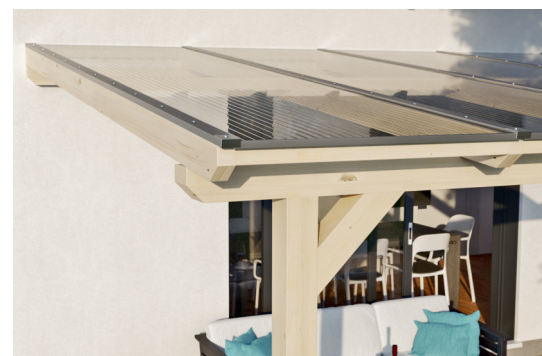

TERRASSENÜBERDACHUNG BORMIO

Massive Konstruktion aus hochwertigem Leimholz (BSH-Fichte)

TERRASSENÜBERDACHUNG
BORMIO
541 x 400 cm

Gestaltungsbeispiel

- Farblich unbehandelt
- Dacheindeckung Polycarbonat-Doppelstegplatte in klar
- Pfosten 12 x 12 cm
- inklusive Aufschraubstützen

Terrassenüberdachung

TERRASSENÜBERDACHUNG BORMIO 541 X 400 CM, LEIMHOLZ, NATUR

Datenblatt / Baubeschreibung

Material	Leimholz, Fichte
Farbe	Natur
Farbbehandlung	Unbehandelt
Größe	541 x 400 cm
Aufstellbreite (Sockelmaß)	476 cm
Aufstelltiefe (Sockelmaß)	367 cm
Außenbreite inkl. Dachüberstand	541 cm
Außentiefe inkl. Dachüberstand	400 cm
Gesamthöhe vorne	231 cm
Gesamthöhe hinten	280 cm
Dachform	Pulldach
Material Dacheindeckung	Polycarbonat-Doppelstegplatten
Farbe Dach	Transparent
Dachstärke	10 mm
Dachfläche	21.64 m²
Dachneigung	nach vorne

Gefälle	7 °
Dachüberstand vorne	33 cm
Dachüberstand hinten	0 cm
Dachüberstand links	32 cm
Dachüberstand rechts	32 cm
Schneelast (sk)	1.2 kN/m ²
Windstaudruck q	0.95 kN/m ²
Grundfläche	21.64 m ²
Umbauter Raum	55.29 m ³
Durchgangshöhe vorne	203 cm
Durchgangshöhe hinten	247 cm
Pfostenstärke	12 x 12 cm
Pfostenlänge vorne	198 cm
Pfostenabstand Breite	220 cm
Pfostenabstand Tiefe	355 cm
Pfostenanzahl	3 Stück
Verankerung	Aufschraubstütze
Montageart	Wandanbau
nicht im Lieferumfang enthalten	Dübel für die Wandmontage
Garantie	5 Jahre gemäß unseren Garantiebedingungen
Verpackungsgewicht gesamt	350 kg
Anzahl Packstücke	1
Verpackungsmaß	Breite: 415 cm, Höhe: 50 cm, Tiefe: 120 cm, 350 kg
Artikelnummer	207657-00-25
EAN-Nummer	4018211040797

TERRASSENÜBERDACHUNG BORMIO

541 x 400 cm

Grundriss

Schnitt

TERRASSENÜBERDACHUNG BORMIO

541 x 400 cm
Schnitte und Ansichten Maßstab 1:100

Ansicht Vorne