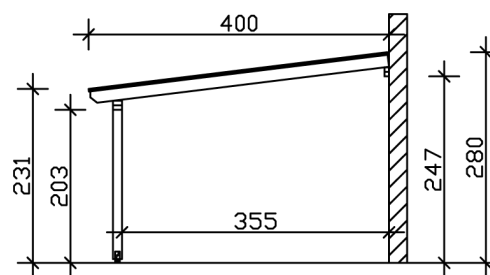

TERRASSENÜBERDACHUNG BORMIO

Massive Konstruktion aus hochwertigem Leimholz (BSH-Fichte)

TERRASSENÜBERDACHUNG
BORMIO
541 x 400 cm

Gestaltungsbeispiel

- Farblich unbehandelt
- Dacheindeckung Polycarbonat-Doppelstegplatte in klar
- Pfosten 12 x 12 cm
- inklusive Aufschraubstützen

Terrassenüberdachung

TERRASSENÜBERDACHUNG BORMIO 541 X 400 CM, LEIMHOLZ, NATUR

Datenblatt / Baubeschreibung

Material	Leimholz, Fichte
Farbe	Natur
Farbbehandlung	Unbehandelt
Größe	541 x 400 cm
Aufstellbreite (Sockelmaß)	476 cm
Aufstelltiefe (Sockelmaß)	367 cm
Außenbreite inkl. Dachüberstand	541 cm
Außentiefe inkl. Dachüberstand	400 cm
Gesamthöhe vorne	231 cm
Gesamthöhe hinten	280 cm
Dachform	Pulldach
Material Dacheindeckung	Polycarbonat-Doppelstegplatten
Farbe Dach	Transparent
Dachstärke	10 mm
Dachfläche	21.64 m²
Dachneigung	nach vorne

Gefälle	7 °
Dachüberstand vorne	33 cm
Dachüberstand hinten	0 cm
Dachüberstand links	32 cm
Dachüberstand rechts	32 cm
Schneelast (sk)	1.2 kN/m ²
Windstaudruck q	0.95 kN/m ²
Grundfläche	21.64 m ²
Umbauter Raum	55.29 m ³
Durchgangshöhe vorne	203 cm
Durchgangshöhe hinten	247 cm
Pfostenstärke	12 x 12 cm
Pfostenlänge vorne	198 cm
Pfostenabstand Breite	220 cm
Pfostenabstand Tiefe	355 cm
Pfostenanzahl	3 Stück
Verankerung	Aufschraubstütze
Montageart	Wandanbau
nicht im Lieferumfang enthalten	Dübel für die Wandmontage
Garantie	5 Jahre gemäß unseren Garantiebedingungen
Verpackungsgewicht gesamt	350 kg
Anzahl Packstücke	1
Verpackungsmaß	Breite: 415 cm, Höhe: 50 cm, Tiefe: 120 cm, 350 kg
Artikelnummer	207657-00-25
EAN-Nummer	4018211040797

TERRASSENÜBERDACHUNG BORMIO

541 x 400 cm

Grundriss

Schnitt

TERRASSENÜBERDACHUNG BORMIO

541 x 400 cm
Schnitte und Ansichten Maßstab 1:100

Ansicht Vorne