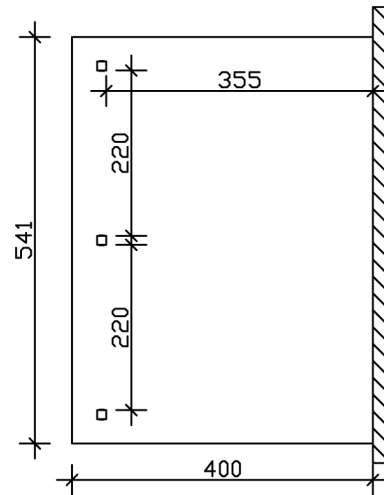

TERRASSENÜBERDACHUNG BORMIO

Massive Konstruktion aus hochwertigem Leimholz (BSH-Fichte)

TERRASSENÜBERDACHUNG
BORMIO
541 x 400 cm

Gestaltungsbeispiel

- Farblich unbehandelt
- Dacheindeckung Polycarbonat-Doppelstegplatte in klar
- Pfosten 12 x 12 cm
- inklusive Aufschraubstützen

Terrassenüberdachung

TERRASSENÜBERDACHUNG BORMIO 541 X 400 CM, LEIMHOLZ, NATUR

Datenblatt / Baubeschreibung

Material	Leimholz, Fichte
Farbe	Natur
Farbbehandlung	Unbehandelt
Größe	541 x 400 cm
Aufstellbreite (Sockelmaß)	476 cm
Aufstelltiefe (Sockelmaß)	367 cm
Außenbreite inkl. Dachüberstand	541 cm
Außentiefe inkl. Dachüberstand	400 cm
Gesamthöhe vorne	231 cm
Gesamthöhe hinten	280 cm
Dachform	Pulldach
Material Dacheindeckung	Polycarbonat-Doppelstegplatten
Farbe Dach	Transparent
Dachstärke	10 mm
Dachfläche	21.64 m²
Dachneigung	nach vorne

Gefälle	7 °
Dachüberstand vorne	33 cm
Dachüberstand hinten	0 cm
Dachüberstand links	32 cm
Dachüberstand rechts	32 cm
Schneelast (sk)	1.2 kN/m ²
Windstaudruck q	0.95 kN/m ²
Grundfläche	21.64 m ²
Umbauter Raum	55.29 m ³
Durchgangshöhe vorne	203 cm
Durchgangshöhe hinten	247 cm
Pfostenstärke	12 x 12 cm
Pfostenlänge vorne	198 cm
Pfostenabstand Breite	220 cm
Pfostenabstand Tiefe	355 cm
Pfostenanzahl	3 Stück
Verankerung	Aufschraubstütze
Montageart	Wandanbau
nicht im Lieferumfang enthalten	Dübel für die Wandmontage
Garantie	5 Jahre gemäß unseren Garantiebedingungen
Verpackungsgewicht gesamt	350 kg
Anzahl Packstücke	1
Verpackungsmaß	Breite: 415 cm, Höhe: 50 cm, Tiefe: 120 cm, 350 kg
Artikelnummer	207657-00-25
EAN-Nummer	4018211040797

TERRASSENÜBERDACHUNG BORMIO

541 x 400 cm

Grundriss

Schnitt

TERRASSENÜBERDACHUNG BORMIO

541 x 400 cm
Schnitte und Ansichten Maßstab 1:100

Ansicht Vorne