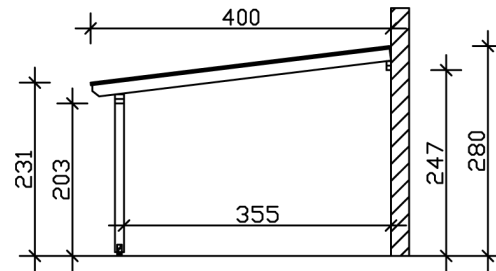

Terrassenüberdachung

TERRASSENÜBERDACHUNG ANDRIA 648 X 400 CM, LEIMHOLZ, WEISS

Datenblatt / Baubeschreibung

| | |
|---------------------------------|---------------------------------------|
| Material | Leimholz, Fichte |
| Farbe | Weiß |
| Farbbehandlung | Lasiert |
| Größe | 648 x 400 cm |
| Aufstellbreite (Sockelmaß) | 576 cm |
| Aufstelltiefe (Sockelmaß) | 367 cm |
| Außenbreite inkl. Dachüberstand | 648 cm |
| Außentiefe inkl. Dachüberstand | 400 cm |
| Gesamthöhe vorne | 231 cm |
| Gesamthöhe hinten | 280 cm |
| Dachform | Pulldach |
| Material Dacheindeckung | Polycarbonat-Doppelstegplatten |
| Farbe Dach | Transparent |
| Dachstärke | 16 mm |
| Dachfläche | 25.92 m² |
| Dachneigung | nach vorne |

| | |
|---------------------------------|--|
| Gefälle | 7 ° |
| Dachüberstand vorne | 33 cm |
| Dachüberstand hinten | 0 cm |
| Dachüberstand links | 36 cm |
| Dachüberstand rechts | 36 cm |
| Schneelast (sk) | 1.2 kN/m ² |
| Windstaudruck q | 0.95 kN/m ² |
| Grundfläche | 25.92 m ² |
| Umbauter Raum | 66.23 m ³ |
| Durchgangshöhe vorne | 203 cm |
| Durchgangshöhe hinten | 247 cm |
| Pfostenstärke | 12 x 12 cm |
| Pfostenlänge vorne | 198 cm |
| Pfostenabstand Breite | 270 cm |
| Pfostenabstand Tiefe | 355 cm |
| Pfostenanzahl | 3 Stück |
| Verankerung | Aufschraubstütze |
| Montageart | Wandanbau |
| nicht im Lieferumfang enthalten | Dübel für die Wandmontage |
| Garantie | 5 Jahre gemäß unseren Garantiebedingungen |
| Verpackungsgewicht gesamt | 400 kg |
| Anzahl Packstücke | 1 |
| Verpackungsmaß | Breite: 415 cm, Höhe: 60 cm, Tiefe: 120 cm, 400 kg |
| Artikelnummer | 201235-11-20 |
| EAN-Nummer | 4018211000135 |

TERRASSENÜBERDACHUNG ANDRIA

648 x 400 cm

Schnitt

Grundriss

TERRASSENÜBERDACHUNG ANDRIA

648 x 400 cm
Schnitte und Ansichten Maßstab 1:100

Ansicht Vorne