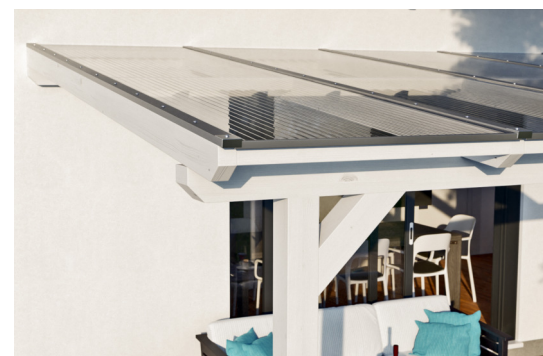

TERRASSENÜBERDACHUNG ANDRIA

Massive Konstruktion aus hochwertigem Leimholz (BSH-Fichte)

TERRASSENÜBERDACHUNG
ANDRIA
648 x 400 cm

Gestaltungsbeispiel

- Farblich behandelt in weiß
- Dacheindeckung Polycarbonat-Doppelstegplatte in klar
- Pfosten 12 x 12 cm
- inklusive Aufschraubstützen

Terrassenüberdachung

TERRASSENÜBERDACHUNG ANDRIA 648 X 400 CM, LEIMHOLZ, WEISS

Datenblatt / Baubeschreibung

| | |
|---------------------------------|---------------------------------------|
| Material | Leimholz, Fichte |
| Farbe | Weiß |
| Farbbehandlung | Lasiert |
| Größe | 648 x 400 cm |
| Aufstellbreite (Sockelmaß) | 576 cm |
| Aufstelltiefe (Sockelmaß) | 367 cm |
| Außenbreite inkl. Dachüberstand | 648 cm |
| Außentiefe inkl. Dachüberstand | 400 cm |
| Gesamthöhe vorne | 231 cm |
| Gesamthöhe hinten | 280 cm |
| Dachform | Pulldach |
| Material Dacheindeckung | Polycarbonat-Doppelstegplatten |
| Farbe Dach | Transparent |
| Dachstärke | 16 mm |
| Dachfläche | 25.92 m² |
| Dachneigung | nach vorne |

TERRASSENÜBERDACHUNG ANDRIA

648 x 400 cm

Schnitt

Grundriss

TERRASSENÜBERDACHUNG ANDRIA

648 x 400 cm
Schnitte und Ansichten Maßstab 1:100

Ansicht Vorne