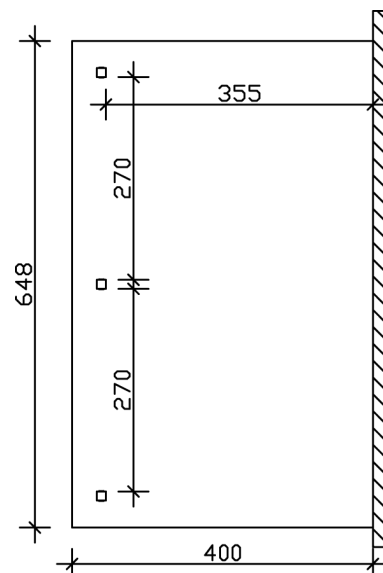

Terrassenüberdachung

TERRASSENÜBERDACHUNG ANDRIA 648 X 400 CM, LEIMHOLZ, WEISS

Datenblatt / Baubeschreibung

| | |
|---------------------------------|---------------------------------------|
| Material | Leimholz, Fichte |
| Farbe | Weiß |
| Farbbehandlung | Lasiert |
| Größe | 648 x 400 cm |
| Aufstellbreite (Sockelmaß) | 576 cm |
| Aufstelltiefe (Sockelmaß) | 367 cm |
| Außenbreite inkl. Dachüberstand | 648 cm |
| Außentiefe inkl. Dachüberstand | 400 cm |
| Gesamthöhe vorne | 231 cm |
| Gesamthöhe hinten | 280 cm |
| Dachform | Pulldach |
| Material Dacheindeckung | Polycarbonat-Doppelstegplatten |
| Farbe Dach | Transparent |
| Dachstärke | 16 mm |
| Dachfläche | 25.92 m² |
| Dachneigung | nach vorne |

| | |
|---------------------------------|--|
| Gefälle | 7 ° |
| Dachüberstand vorne | 33 cm |
| Dachüberstand hinten | 0 cm |
| Dachüberstand links | 36 cm |
| Dachüberstand rechts | 36 cm |
| Schneelast (sk) | 1.2 kN/m ² |
| Windstaudruck q | 0.95 kN/m ² |
| Grundfläche | 25.92 m ² |
| Umbauter Raum | 66.23 m ³ |
| Durchgangshöhe vorne | 203 cm |
| Durchgangshöhe hinten | 247 cm |
| Pfostenstärke | 12 x 12 cm |
| Pfostenlänge vorne | 198 cm |
| Pfostenabstand Breite | 270 cm |
| Pfostenabstand Tiefe | 355 cm |
| Pfostenanzahl | 3 Stück |
| Verankerung | Aufschraubstütze |
| Montageart | Wandanbau |
| nicht im Lieferumfang enthalten | Dübel für die Wandmontage |
| Garantie | 5 Jahre gemäß unseren Garantiebedingungen |
| Verpackungsgewicht gesamt | 400 kg |
| Anzahl Packstücke | 1 |
| Verpackungsmaß | Breite: 415 cm, Höhe: 60 cm, Tiefe: 120 cm, 400 kg |
| Artikelnummer | 201235-11-20 |
| EAN-Nummer | 4018211000135 |

TERRASSENÜBERDACHUNG ANDRIA

648 x 400 cm

Schnitt

Grundriss

TERRASSENÜBERDACHUNG ANDRIA

648 x 400 cm
Schnitte und Ansichten Maßstab 1:100

Ansicht Vorne