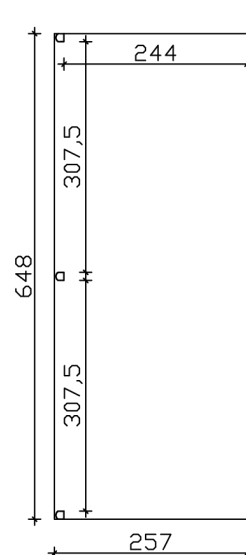

Terrassenüberdachung

TERRASSENÜBERDACHUNG GARDA 648 X 257 CM, ALUMINIUM, ANTHRAZIT

Datenblatt / Baubeschreibung

Material	Aluminium
Farbe	Anthrazit (DB 703)
Farbbehandlung	Strukturpulverbeschichtet
Größe	648 x 257 cm
Aufstellbreite (Sockelmaß)	648 cm
Aufstelltiefe (Sockelmaß)	255 cm
Außenbreite inkl. Dachüberstand	648 cm
Außentiefe inkl. Dachüberstand	257 cm
Gesamthöhe vorne	216 cm
Gesamthöhe hinten	251 cm
Dachform	Pulldach
Material Dacheindeckung	Polycarbonat-Doppelstegplatten
Farbe Dach	Transparent
Dachstärke	16 mm
Dachfläche	16.65 m²
Dachneigung	nach vorne

Gefälle	7 °
Dachüberstand vorne	2 cm
Dachüberstand hinten	0 cm
Dachüberstand links	0 cm
Dachüberstand rechts	0 cm
Schneelast (sk)	1.05 kN/m ²
Windstaudruck q	0.65 kN/m ²
Grundfläche	16.65 m ²
Umbauter Raum	38.89 m ³
Durchgangshöhe vorne	201 cm
Durchgangshöhe hinten	232 cm
Pfostenstärke	11 x 11 cm
Pfostenlänge vorne	202 cm
Pfostenabstand Breite	307.5 cm
Pfostenabstand Tiefe	244 cm
Pfostenanzahl	3 Stück
Verankerung	Pfostenlaschen zum Einbetonieren
Montageart	Wandanbau
nicht im Lieferumfang enthalten	Dübel für die Wandmontage
Garantie	5 Jahre gemäß unseren Garantiebedingungen
Verpackungsgewicht gesamt	280 kg
Anzahl Packstücke	1
Verpackungsmaß	Breite: 655 cm, Höhe: 50 cm, Tiefe: 120 cm, 280 kg
Artikelnummer	224203-13-20
EAN-Nummer	4018211028313

TERRASSENÜBERDACHUNG GARDA

648 x 257 cm

Schnitt

Grundriss

TERRASSENÜBERDACHUNG GARDA

648 x 257 cm
Schnitte und Ansichten Maßstab 1:100

Ansicht Vorne