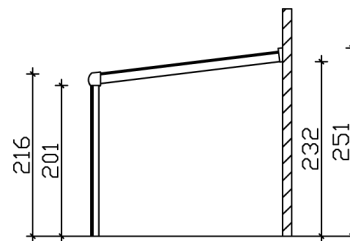

TERRASSENÜBERDACHUNG GARDA

Dacheindeckung Polycarbonat-Doppelstegplatte in klar

TERRASSENÜBERDACHUNG
GARDA
648 x 257 cm

Gestaltungsbeispiel

- Konstruktion aus Aluminium, strukturlpulverbeschichtet in anthrazit
- Modernes Design mit markanten Profillinien
- Regenrinne in der Pfette integriert
- inklusive Pfostenlaschen zum Einbetonieren

Terrassenüberdachung

TERRASSENÜBERDACHUNG GARDA 648 X 257 CM, ALUMINIUM, ANTHRAZIT

Datenblatt / Baubeschreibung

Material	Aluminium
Farbe	Anthrazit (DB 703)
Farbbehandlung	Strukturpulverbeschichtet
Größe	648 x 257 cm
Aufstellbreite (Sockelmaß)	648 cm
Aufstelltiefe (Sockelmaß)	255 cm
Außenbreite inkl. Dachüberstand	648 cm
Außentiefe inkl. Dachüberstand	257 cm
Gesamthöhe vorne	216 cm
Gesamthöhe hinten	251 cm
Dachform	Pulldach
Material Dacheindeckung	Polycarbonat-Doppelstegplatten
Farbe Dach	Transparent
Dachstärke	16 mm
Dachfläche	16.65 m²
Dachneigung	nach vorne

Gefälle	7 °
Dachüberstand vorne	2 cm
Dachüberstand hinten	0 cm
Dachüberstand links	0 cm
Dachüberstand rechts	0 cm
Schneelast (sk)	1.05 kN/m ²
Windstaudruck q	0.65 kN/m ²
Grundfläche	16.65 m ²
Umbauter Raum	38.89 m ³
Durchgangshöhe vorne	201 cm
Durchgangshöhe hinten	232 cm
Pfostenstärke	11 x 11 cm
Pfostenlänge vorne	202 cm
Pfostenabstand Breite	307.5 cm
Pfostenabstand Tiefe	244 cm
Pfostenanzahl	3 Stück
Verankerung	Pfostenlaschen zum Einbetonieren
Montageart	Wandanbau
nicht im Lieferumfang enthalten	Dübel für die Wandmontage
Garantie	5 Jahre gemäß unseren Garantiebedingungen
Verpackungsgewicht gesamt	280 kg
Anzahl Packstücke	1
Verpackungsmaß	Breite: 655 cm, Höhe: 50 cm, Tiefe: 120 cm, 280 kg
Artikelnummer	224203-13-20
EAN-Nummer	4018211028313

TERRASSENÜBERDACHUNG GARDA

648 x 257 cm

Schnitt

Grundriss

TERRASSENÜBERDACHUNG GARDA

648 x 257 cm
Schnitte und Ansichten Maßstab 1:100

Ansicht Vorne