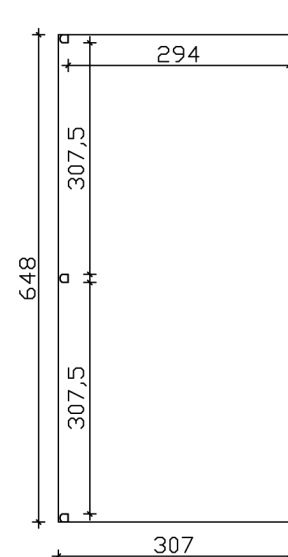

Terrassenüberdachung

TERRASSENÜBERDACHUNG GARDA 648 X 307 CM, ALUMINIUM, ANTHRAZIT

Datenblatt / Baubeschreibung

Material	Aluminium
Farbe	Anthrazit (DB 703)
Farbbehandlung	Strukturpulverbeschichtet
Größe	648 x 307 cm
Aufstellbreite (Sockelmaß)	648 cm
Aufstelltiefe (Sockelmaß)	305 cm
Außenbreite inkl. Dachüberstand	648 cm
Außentiefe inkl. Dachüberstand	307 cm
Gesamthöhe vorne	216 cm
Gesamthöhe hinten	257 cm
Dachform	Pulldach
Material Dacheindeckung	Polycarbonat-Doppelstegplatten
Farbe Dach	Transparent
Dachstärke	16 mm
Dachfläche	19.89 m²
Dachneigung	nach vorne

Gefälle	7 °
Dachüberstand vorne	2 cm
Dachüberstand hinten	0 cm
Dachüberstand links	0 cm
Dachüberstand rechts	0 cm
Schneelast (sk)	1.05 kN/m ²
Windstaudruck q	0.65 kN/m ²
Grundfläche	19.89 m ²
Umbauter Raum	47.05 m ³
Durchgangshöhe vorne	201 cm
Durchgangshöhe hinten	239 cm
Pfostenstärke	11 x 11 cm
Pfostenlänge vorne	202 cm
Pfostenabstand Breite	307.5 cm
Pfostenabstand Tiefe	294 cm
Pfostenanzahl	3 Stück
Verankerung	Pfostenlaschen zum Einbetonieren
Montageart	Wandanbau
nicht im Lieferumfang enthalten	Dübel für die Wandmontage
Garantie	5 Jahre gemäß unseren Garantiebedingungen
Verpackungsgewicht gesamt	305 kg
Anzahl Packstücke	1
Verpackungsmaß	Breite: 655 cm, Höhe: 55 cm, Tiefe: 120 cm, 305 kg
Artikelnummer	224210-13-20
EAN-Nummer	4018211028320

TERRASSENÜBERDACHUNG GARDA

648 x 307 cm

Schnitt

Grundriss

TERRASSENÜBERDACHUNG GARDA

648 x 307 cm
Schnitte und Ansichten Maßstab 1:100

Ansicht Vorne