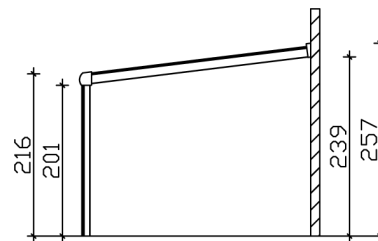

TERRASSENÜBERDACHUNG GARDA

Dacheindeckung Polycarbonat-Doppelstegplatte in klar

TERRASSENÜBERDACHUNG
GARDA
648 x 307 cm

Gestaltungsbeispiel

- Konstruktion aus Aluminium, strukturlackbeschichtet in anthrazit
- Modernes Design mit markanten Profillinien
- Regenrinne in der Pfette integriert
- inklusive Pfostenlaschen zum Einbetonieren

Terrassenüberdachung

TERRASSENÜBERDACHUNG GARDA 648 X 307 CM, ALUMINIUM, ANTHRAZIT

Datenblatt / Baubeschreibung

Material	Aluminium
Farbe	Anthrazit (DB 703)
Farbbehandlung	Strukturpulverbeschichtet
Größe	648 x 307 cm
Aufstellbreite (Sockelmaß)	648 cm
Aufstelltiefe (Sockelmaß)	305 cm
Außenbreite inkl. Dachüberstand	648 cm
Außentiefe inkl. Dachüberstand	307 cm
Gesamthöhe vorne	216 cm
Gesamthöhe hinten	257 cm
Dachform	Pulldach
Material Dacheindeckung	Polycarbonat-Doppelstegplatten
Farbe Dach	Transparent
Dachstärke	16 mm
Dachfläche	19.89 m²
Dachneigung	nach vorne

Gefälle	7 °
Dachüberstand vorne	2 cm
Dachüberstand hinten	0 cm
Dachüberstand links	0 cm
Dachüberstand rechts	0 cm
Schneelast (sk)	1.05 kN/m ²
Windstaudruck q	0.65 kN/m ²
Grundfläche	19.89 m ²
Umbauter Raum	47.05 m ³
Durchgangshöhe vorne	201 cm
Durchgangshöhe hinten	239 cm
Pfostenstärke	11 x 11 cm
Pfostenlänge vorne	202 cm
Pfostenabstand Breite	307.5 cm
Pfostenabstand Tiefe	294 cm
Pfostenanzahl	3 Stück
Verankerung	Pfostenlaschen zum Einbetonieren
Montageart	Wandanbau
nicht im Lieferumfang enthalten	Dübel für die Wandmontage
Garantie	5 Jahre gemäß unseren Garantiebedingungen
Verpackungsgewicht gesamt	305 kg
Anzahl Packstücke	1
Verpackungsmaß	Breite: 655 cm, Höhe: 55 cm, Tiefe: 120 cm, 305 kg
Artikelnummer	224210-13-20
EAN-Nummer	4018211028320

TERRASSENÜBERDACHUNG GARDA

648 x 307 cm

Schnitt

Grundriss

TERRASSENÜBERDACHUNG GARDA

648 x 307 cm
Schnitte und Ansichten Maßstab 1:100

Ansicht Vorne