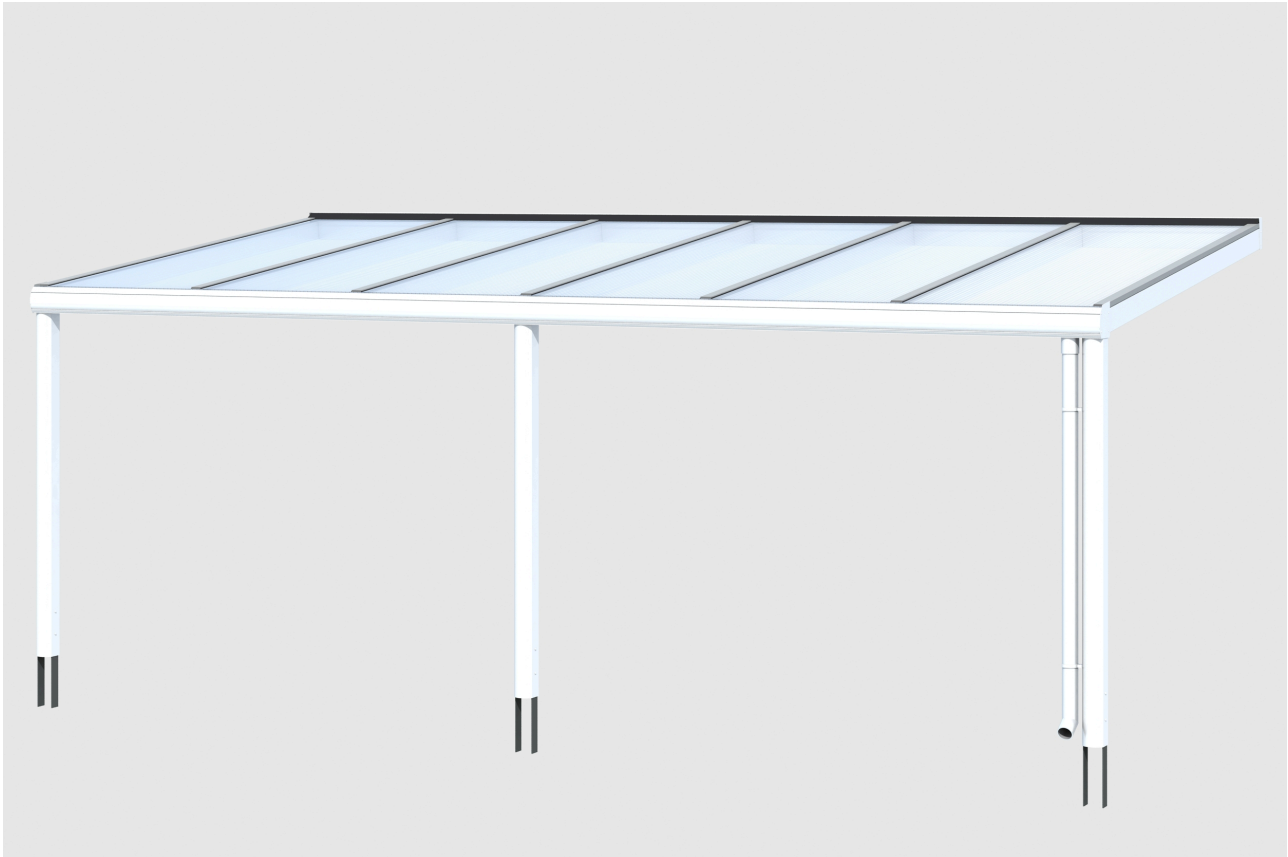

TERRASSENÜBERDACHUNG GARDA

Dacheindeckung Polycarbonat-Doppelstegplatte in klar

TERRASSENÜBERDACHUNG
GARDA
648 x 307 cm

Gestaltungsbeispiel

- Konstruktion aus Aluminium, pulverbeschichtet in weiß
- Modernes Design mit markanten Profillinien
- Regenrinne in der Pfette integriert
- inklusive Pfostenlaschen zum Einbetonieren

Terrassenüberdachung

TERRASSENÜBERDACHUNG GARDA 648 X 307 CM, ALUMINIUM, WEISS

Datenblatt / Baubeschreibung

Material	Aluminium
Farbe	Weiß (RAL 9016)
Farbbehandlung	Pulverbeschichtet
Größe	648 x 307 cm
Aufstellbreite (Sockelmaß)	648 cm
Aufstelltiefe (Sockelmaß)	305 cm
Außenbreite inkl. Dachüberstand	648 cm
Außentiefe inkl. Dachüberstand	307 cm
Gesamthöhe vorne	216 cm
Gesamthöhe hinten	257 cm
Dachform	Pulldach
Material Dacheindeckung	Polycarbonat-Doppelstegplatten
Farbe Dach	Transparent
Dachstärke	16 mm
Dachfläche	19.89 m²
Dachneigung	nach vorne

Gefälle	7 °
Dachüberstand vorne	2 cm
Dachüberstand hinten	0 cm
Dachüberstand links	0 cm
Dachüberstand rechts	0 cm
Schneelast (sk)	1.05 kN/m ²
Windstaudruck q	0.65 kN/m ²
Grundfläche	19.89 m ²
Umbauter Raum	47.05 m ³
Durchgangshöhe vorne	201 cm
Durchgangshöhe hinten	239 cm
Pfostenstärke	11 x 11 cm
Pfostenlänge vorne	202 cm
Pfostenabstand Breite	307.5 cm
Pfostenabstand Tiefe	294 cm
Pfostenanzahl	3 Stück
Verankerung	Pfostenlaschen zum Einbetonieren
Montageart	Wandanbau
nicht im Lieferumfang enthalten	Dübel für die Wandmontage
Garantie	5 Jahre gemäß unseren Garantiebedingungen
Verpackungsgewicht gesamt	305 kg
Anzahl Packstücke	1
Verpackungsmaß	Breite: 655 cm, Höhe: 55 cm, Tiefe: 120 cm, 305 kg
Artikelnummer	224210-11-20
EAN-Nummer	4018211224210

TERRASSENÜBERDACHUNG GARDA

648 x 307 cm

Schnitt

Grundriss

TERRASSENÜBERDACHUNG GARDA

648 x 307 cm
Schnitte und Ansichten Maßstab 1:100

Ansicht Vorne