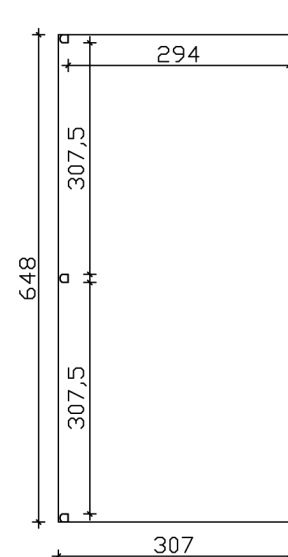

TERRASSENÜBERDACHUNG GARDA

Dacheindeckung Polycarbonat-Doppelstegplatte in klar

TERRASSENÜBERDACHUNG
GARDA
648 x 307 cm

Gestaltungsbeispiel

- Konstruktion aus Aluminium, pulverbeschichtet in weiß
- Modernes Design mit markanten Profillinien
- Regenrinne in der Pfette integriert
- inklusive Pfostenlaschen zum Einbetonieren

Terrassenüberdachung

TERRASSENÜBERDACHUNG GARDA 648 X 307 CM, ALUMINIUM, WEISS

Datenblatt / Baubeschreibung

Material	Aluminium
Farbe	Weiß (RAL 9016)
Farbbehandlung	Pulverbeschichtet
Größe	648 x 307 cm
Aufstellbreite (Sockelmaß)	648 cm
Aufstelltiefe (Sockelmaß)	305 cm
Außenbreite inkl. Dachüberstand	648 cm
Außentiefe inkl. Dachüberstand	307 cm
Gesamthöhe vorne	216 cm
Gesamthöhe hinten	257 cm
Dachform	Pulldach
Material Dacheindeckung	Polycarbonat-Doppelstegplatten
Farbe Dach	Transparent
Dachstärke	16 mm
Dachfläche	19.89 m²
Dachneigung	nach vorne

Gefälle	7 °
Dachüberstand vorne	2 cm
Dachüberstand hinten	0 cm
Dachüberstand links	0 cm
Dachüberstand rechts	0 cm
Schneelast (sk)	1.05 kN/m ²
Windstaudruck q	0.65 kN/m ²
Grundfläche	19.89 m ²
Umbauter Raum	47.05 m ³
Durchgangshöhe vorne	201 cm
Durchgangshöhe hinten	239 cm
Pfostenstärke	11 x 11 cm
Pfostenlänge vorne	202 cm
Pfostenabstand Breite	307.5 cm
Pfostenabstand Tiefe	294 cm
Pfostenanzahl	3 Stück
Verankerung	Pfostenlaschen zum Einbetonieren
Montageart	Wandanbau
nicht im Lieferumfang enthalten	Dübel für die Wandmontage
Garantie	5 Jahre gemäß unseren Garantiebedingungen
Verpackungsgewicht gesamt	305 kg
Anzahl Packstücke	1
Verpackungsmaß	Breite: 655 cm, Höhe: 55 cm, Tiefe: 120 cm, 305 kg
Artikelnummer	224210-11-20
EAN-Nummer	4018211224210

TERRASSENÜBERDACHUNG GARDA

648 x 307 cm

Schnitt

Grundriss

TERRASSENÜBERDACHUNG GARDA

648 x 307 cm
Schnitte und Ansichten Maßstab 1:100

Ansicht Vorne