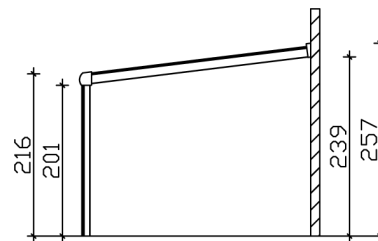

TERRASSENÜBERDACHUNG GARDA

Dacheindeckung Polycarbonat-Doppelstegplatte in klar

TERRASSENÜBERDACHUNG
GARDA
648 x 307 cm

Gestaltungsbeispiel

- Konstruktion aus Aluminium, pulverbeschichtet in weiß
- Modernes Design mit markanten Profillinien
- Regenrinne in der Pfette integriert
- inklusive Pfostenlaschen zum Einbetonieren

Terrassenüberdachung

TERRASSENÜBERDACHUNG GARDA 648 X 307 CM, ALUMINIUM, WEISS

Datenblatt / Baubeschreibung

Material	Aluminium
Farbe	Weiß (RAL 9016)
Farbbehandlung	Pulverbeschichtet
Größe	648 x 307 cm
Aufstellbreite (Sockelmaß)	648 cm
Aufstelltiefe (Sockelmaß)	305 cm
Außenbreite inkl. Dachüberstand	648 cm
Außentiefe inkl. Dachüberstand	307 cm
Gesamthöhe vorne	216 cm
Gesamthöhe hinten	257 cm
Dachform	Pulldach
Material Dacheindeckung	Polycarbonat-Doppelstegplatten
Farbe Dach	Transparent
Dachstärke	16 mm
Dachfläche	19.89 m²
Dachneigung	nach vorne

Gefälle	7 °
Dachüberstand vorne	2 cm
Dachüberstand hinten	0 cm
Dachüberstand links	0 cm
Dachüberstand rechts	0 cm
Schneelast (sk)	1.05 kN/m ²
Windstaudruck q	0.65 kN/m ²
Grundfläche	19.89 m ²
Umbauter Raum	47.05 m ³
Durchgangshöhe vorne	201 cm
Durchgangshöhe hinten	239 cm
Pfostenstärke	11 x 11 cm
Pfostenlänge vorne	202 cm
Pfostenabstand Breite	307.5 cm
Pfostenabstand Tiefe	294 cm
Pfostenanzahl	3 Stück
Verankerung	Pfostenlaschen zum Einbetonieren
Montageart	Wandanbau
nicht im Lieferumfang enthalten	Dübel für die Wandmontage
Garantie	5 Jahre gemäß unseren Garantiebedingungen
Verpackungsgewicht gesamt	305 kg
Anzahl Packstücke	1
Verpackungsmaß	Breite: 655 cm, Höhe: 55 cm, Tiefe: 120 cm, 305 kg
Artikelnummer	224210-11-20
EAN-Nummer	4018211224210

TERRASSENÜBERDACHUNG GARDA

648 x 307 cm

Schnitt

Grundriss

TERRASSENÜBERDACHUNG GARDA

648 x 307 cm
Schnitte und Ansichten Maßstab 1:100

Ansicht Vorne