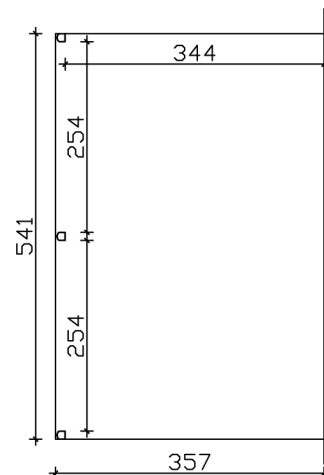

### Datenblatt / Baubeschreibung

Material	<b>Aluminium</b>
Farbe	<b>Weiß (RAL 9016)</b>
Farbbehandlung	<b>Pulverbeschichtet</b>
Größe	<b>541 x 357 cm</b>
Aufstellbreite (Sockelmaß)	<b>541 cm</b>
Aufstelltiefe (Sockelmaß)	<b>355 cm</b>
Außenbreite inkl. Dachüberstand	<b>541 cm</b>
Außentiefe inkl. Dachüberstand	<b>357 cm</b>
Gesamthöhe vorne	<b>216 cm</b>
Gesamthöhe hinten	<b>263 cm</b>
Dachform	<b>Pulldach</b>
Material Dacheindeckung	<b>Polycarbonat-Doppelstegplatten</b>
Farbe Dach	<b>Transparent</b>
Dachstärke	<b>16 mm</b>
Dachfläche	<b>19.31 m<sup>2</sup></b>
Dachneigung	<b>nach vorne</b>

Gefälle	7 °
Dachüberstand vorne	2 cm
Dachüberstand hinten	0 cm
Dachüberstand links	0 cm
Dachüberstand rechts	0 cm
Schneelast (sk)	0.85 kN/m <sup>2</sup>
Windstaudruck q	0.65 kN/m <sup>2</sup>
Grundfläche	19.31 m <sup>2</sup>
Umbauter Raum	46.26 m <sup>3</sup>
Durchgangshöhe vorne	201 cm
Durchgangshöhe hinten	245 cm
Pfostenstärke	11 x 11 cm
Pfostenlänge vorne	202 cm
Pfostenabstand Breite	254 cm
Pfostenabstand Tiefe	344 cm
Pfostenanzahl	3 Stück
Verankerung	Pfostenlaschen zum Einbetonieren
Montageart	Wandanbau
nicht im Lieferumfang enthalten	Dübel für die Wandmontage
Garantie	5 Jahre gemäß unseren Garantiebedingungen
Verpackungsgewicht gesamt	290 kg
Anzahl Packstücke	1
Verpackungsmaß	Breite: 550 cm, Höhe: 60 cm, Tiefe: 120 cm, 290 kg
Artikelnummer	224173-11-20
EAN-Nummer	4018211224173

## TERRASSENÜBERDACHUNG GARDA

541 x 357 cm

Schnitt

Grundriss

# TERRASSENÜBERDACHUNG GARDA

541 x 357 cm  
Schnitte und Ansichten Maßstab 1:100

Ansicht Vorne