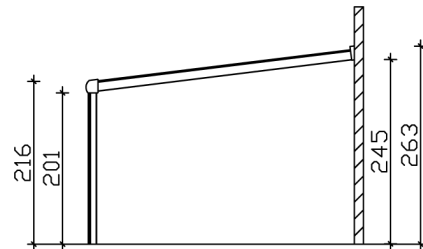

### Datenblatt / Baubeschreibung

Material	<b>Aluminium</b>
Farbe	<b>Weiß (RAL 9016)</b>
Farbbehandlung	<b>Pulverbeschichtet</b>
Größe	<b>541 x 357 cm</b>
Aufstellbreite (Sockelmaß)	<b>541 cm</b>
Aufstelltiefe (Sockelmaß)	<b>355 cm</b>
Außenbreite inkl. Dachüberstand	<b>541 cm</b>
Außentiefe inkl. Dachüberstand	<b>357 cm</b>
Gesamthöhe vorne	<b>216 cm</b>
Gesamthöhe hinten	<b>263 cm</b>
Dachform	<b>Pulldach</b>
Material Dacheindeckung	<b>Polycarbonat-Doppelstegplatten</b>
Farbe Dach	<b>Transparent</b>
Dachstärke	<b>16 mm</b>
Dachfläche	<b>19.31 m<sup>2</sup></b>
Dachneigung	<b>nach vorne</b>

Gefälle	7 °
Dachüberstand vorne	2 cm
Dachüberstand hinten	0 cm
Dachüberstand links	0 cm
Dachüberstand rechts	0 cm
Schneelast (sk)	0.85 kN/m <sup>2</sup>
Windstaudruck q	0.65 kN/m <sup>2</sup>
Grundfläche	19.31 m <sup>2</sup>
Umbauter Raum	46.26 m <sup>3</sup>
Durchgangshöhe vorne	201 cm
Durchgangshöhe hinten	245 cm
Pfostenstärke	11 x 11 cm
Pfostenlänge vorne	202 cm
Pfostenabstand Breite	254 cm
Pfostenabstand Tiefe	344 cm
Pfostenanzahl	3 Stück
Verankerung	Pfostenlaschen zum Einbetonieren
Montageart	Wandanbau
nicht im Lieferumfang enthalten	Dübel für die Wandmontage
Garantie	5 Jahre gemäß unseren Garantiebedingungen
Verpackungsgewicht gesamt	290 kg
Anzahl Packstücke	1
Verpackungsmaß	Breite: 550 cm, Höhe: 60 cm, Tiefe: 120 cm, 290 kg
Artikelnummer	224173-11-20
EAN-Nummer	4018211224173

## TERRASSENÜBERDACHUNG GARDA

541 x 357 cm

Schnitt

Grundriss

# TERRASSENÜBERDACHUNG GARDA

541 x 357 cm  
Schnitte und Ansichten Maßstab 1:100

Ansicht Vorne