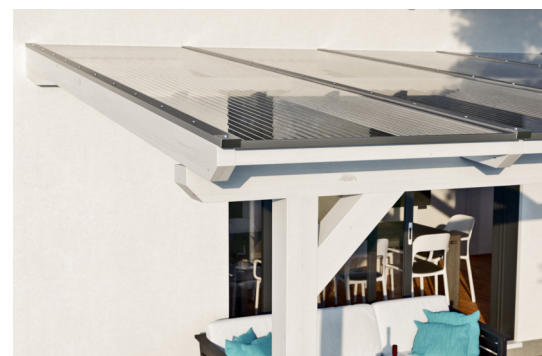

# TERRASSENÜBERDACHUNG BORMIO

Massive Konstruktion aus hochwertigem Leimholz (BSH-Fichte)

TERRASSENÜBERDACHUNG  
BORMIO  
648 x 400 cm

Gestaltungsbeispiel

- Farblich behandelt in weiß
- Dacheindeckung Polycarbonat-Doppelstegplatte in klar
- Pfosten 12 x 12 cm
- inklusive Aufschraubstützen

## TERRASSENÜBERDACHUNG BORMIO 648 X 400 CM, LEIMHOLZ, WEISS

### Datenblatt / Baubeschreibung

Material	<b>Leimholz, Fichte</b>
Farbe	<b>Weiß</b>
Farbbehandlung	<b>Lasiert</b>
Größe	<b>648 x 400 cm</b>
Aufstellbreite (Sockelmaß)	<b>576 cm</b>
Aufstelltiefe (Sockelmaß)	<b>367 cm</b>
Außenbreite inkl. Dachüberstand	<b>648 cm</b>
Außentiefe inkl. Dachüberstand	<b>400 cm</b>
Gesamthöhe vorne	<b>231 cm</b>
Gesamthöhe hinten	<b>280 cm</b>
Dachform	<b>Pulldach</b>
Material Dacheindeckung	<b>Polycarbonat-Doppelstegplatten</b>
Farbe Dach	<b>Transparent</b>
Dachstärke	<b>10 mm</b>
Dachfläche	<b>25.92 m<sup>2</sup></b>
Dachneigung	<b>nach vorne</b>