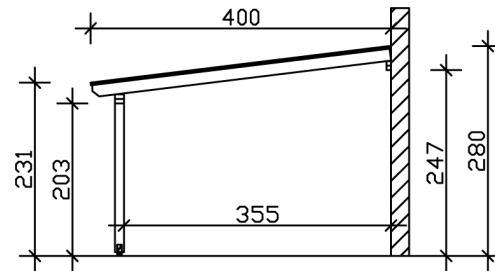

## TERRASSENÜBERDACHUNG BORMIO 648 X 400 CM, LEIMHOLZ, WEISS

### Datenblatt / Baubeschreibung

Material	<b>Leimholz, Fichte</b>
Farbe	<b>Weiß</b>
Farbbehandlung	<b>Lasiert</b>
Größe	<b>648 x 400 cm</b>
Aufstellbreite (Sockelmaß)	<b>576 cm</b>
Aufstelltiefe (Sockelmaß)	<b>367 cm</b>
Außenbreite inkl. Dachüberstand	<b>648 cm</b>
Außentiefe inkl. Dachüberstand	<b>400 cm</b>
Gesamthöhe vorne	<b>231 cm</b>
Gesamthöhe hinten	<b>280 cm</b>
Dachform	<b>Pulldach</b>
Material Dacheindeckung	<b>Polycarbonat-Doppelstegplatten</b>
Farbe Dach	<b>Transparent</b>
Dachstärke	<b>10 mm</b>
Dachfläche	<b>25.92 m<sup>2</sup></b>
Dachneigung	<b>nach vorne</b>

Gefälle	7 °
Dachüberstand vorne	33 cm
Dachüberstand hinten	0 cm
Dachüberstand links	36 cm
Dachüberstand rechts	36 cm
Schneelast (sk)	1.2 kN/m <sup>2</sup>
Windstaudruck q	0.95 kN/m <sup>2</sup>
Grundfläche	25.92 m <sup>2</sup>
Umbauter Raum	66.23 m <sup>3</sup>
Durchgangshöhe vorne	203 cm
Durchgangshöhe hinten	247 cm
Pfostenstärke	12 x 12 cm
Pfostenlänge vorne	198 cm
Pfostenabstand Breite	270 cm
Pfostenabstand Tiefe	355 cm
Pfostenanzahl	3 Stück
Verankerung	Aufschraubstütze
Montageart	Wandanbau
nicht im Lieferumfang enthalten	Dübel für die Wandmontage
Garantie	5 Jahre gemäß unseren Garantiebedingungen
Verpackungsgewicht gesamt	400 kg
Anzahl Packstücke	1
Verpackungsmaß	Breite: 415 cm, Höhe: 60 cm, Tiefe: 120 cm, 400 kg
Artikelnummer	207701-11-25
EAN-Nummer	4018211041060

### 648 x 400 cm

Schnitt

Grundriss