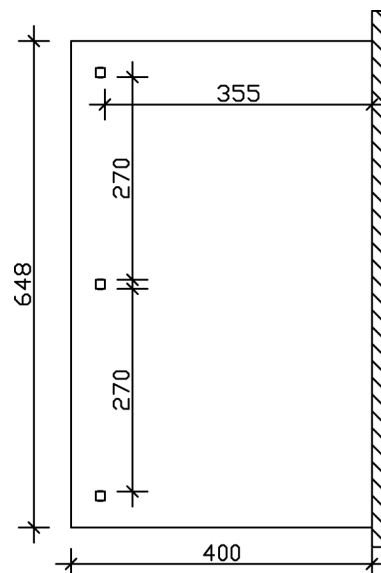

### Datenblatt / Baubeschreibung

Material	<b>Leimholz, Fichte</b>
Farbe	<b>Weiß</b>
Farbbehandlung	<b>Lasiert</b>
Größe	<b>648 x 400 cm</b>
Aufstellbreite (Sockelmaß)	<b>576 cm</b>
Aufstelltiefe (Sockelmaß)	<b>367 cm</b>
Außenbreite inkl. Dachüberstand	<b>648 cm</b>
Außentiefe inkl. Dachüberstand	<b>400 cm</b>
Gesamthöhe vorne	<b>231 cm</b>
Gesamthöhe hinten	<b>280 cm</b>
Dachform	<b>Pulldach</b>
Material Dacheindeckung	<b>Polycarbonat-Doppelstegplatten</b>
Farbe Dach	<b>Transparent</b>
Dachstärke	<b>10 mm</b>
Dachfläche	<b>25.92 m<sup>2</sup></b>
Dachneigung	<b>nach vorne</b>

Gefälle	7 °
Dachüberstand vorne	33 cm
Dachüberstand hinten	0 cm
Dachüberstand links	36 cm
Dachüberstand rechts	36 cm
Schneelast (sk)	1.2 kN/m <sup>2</sup>
Windstaudruck q	0.95 kN/m <sup>2</sup>
Grundfläche	25.92 m <sup>2</sup>
Umbauter Raum	66.23 m <sup>3</sup>
Durchgangshöhe vorne	203 cm
Durchgangshöhe hinten	247 cm
Pfostenstärke	12 x 12 cm
Pfostenlänge vorne	198 cm
Pfostenabstand Breite	270 cm
Pfostenabstand Tiefe	355 cm
Pfostenanzahl	3 Stück
Verankerung	Aufschraubstütze
Montageart	Wandanbau
nicht im Lieferumfang enthalten	Dübel für die Wandmontage
Garantie	5 Jahre gemäß unseren Garantiebedingungen
Verpackungsgewicht gesamt	400 kg
Anzahl Packstücke	1
Verpackungsmaß	Breite: 415 cm, Höhe: 60 cm, Tiefe: 120 cm, 400 kg
Artikelnummer	207701-11-25
EAN-Nummer	4018211041060

### 648 x 400 cm

Schnitt

Grundriss

# TERRASSENÜBERDACHUNG BORMIO

648 x 400 cm  
Schnitte und Ansichten Maßstab 1:100

Ansicht Vorne