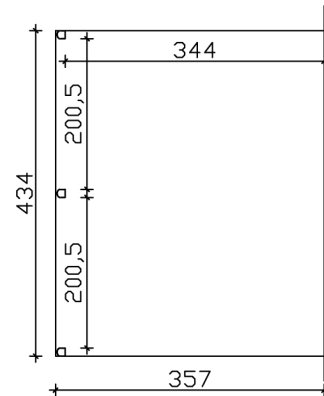

### Datenblatt / Baubeschreibung

Material	<b>Aluminium</b>
Farbe	<b>Anthrazit (DB 703)</b>
Farbbehandlung	<b>Strukturpulverbeschichtet</b>
Größe	<b>434 x 357 cm</b>
Aufstellbreite (Sockelmaß)	<b>434 cm</b>
Aufstelltiefe (Sockelmaß)	<b>355 cm</b>
Außenbreite inkl. Dachüberstand	<b>434 cm</b>
Außentiefe inkl. Dachüberstand	<b>357 cm</b>
Gesamthöhe vorne	<b>216 cm</b>
Gesamthöhe hinten	<b>263 cm</b>
Dachform	<b>Pulldach</b>
Material Dacheindeckung	<b>Polycarbonat-Doppelstegplatten</b>
Farbe Dach	<b>Transparent</b>
Dachstärke	<b>16 mm</b>
Dachfläche	<b>15.49 m<sup>2</sup></b>
Dachneigung	<b>nach vorne</b>

Gefälle	7 °
Dachüberstand vorne	2 cm
Dachüberstand hinten	0 cm
Dachüberstand links	0 cm
Dachüberstand rechts	0 cm
Schneelast (sk)	0.85 kN/m <sup>2</sup>
Windstaudruck q	0.65 kN/m <sup>2</sup>
Grundfläche	15.49 m <sup>2</sup>
Umbauter Raum	37.11 m <sup>3</sup>
Durchgangshöhe vorne	201 cm
Durchgangshöhe hinten	245 cm
Pfostenstärke	11 x 11 cm
Pfostenlänge vorne	202 cm
Pfostenabstand Breite	200.5 cm
Pfostenabstand Tiefe	344 cm
Pfostenanzahl	3 Stück
Verankerung	Pfostenlaschen zum Einbetonieren
Montageart	Wandanbau
nicht im Lieferumfang enthalten	Dübel für die Wandmontage
Garantie	5 Jahre gemäß unseren Garantiebedingungen
Verpackungsgewicht gesamt	250 kg
Anzahl Packstücke	1
Verpackungsmaß	Breite: 440 cm, Höhe: 60 cm, Tiefe: 120 cm, 250 kg
Artikelnummer	224128-13-20
EAN-Nummer	4018211028276

## TERRASSENÜBERDACHUNG GARDA

434 x 357 cm

Grundriss

Schnitt

# TERRASSENÜBERDACHUNG GARDA

434 x 357 cm  
Schnitte und Ansichten Maßstab 1:100

Ansicht Vorne