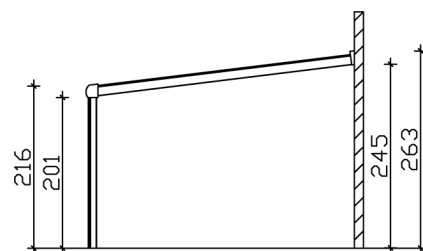

### Datenblatt / Baubeschreibung

Material	<b>Aluminium</b>
Farbe	<b>Anthrazit (DB 703)</b>
Farbbehandlung	<b>Strukturpulverbeschichtet</b>
Größe	<b>434 x 357 cm</b>
Aufstellbreite (Sockelmaß)	<b>434 cm</b>
Aufstelltiefe (Sockelmaß)	<b>355 cm</b>
Außenbreite inkl. Dachüberstand	<b>434 cm</b>
Außentiefe inkl. Dachüberstand	<b>357 cm</b>
Gesamthöhe vorne	<b>216 cm</b>
Gesamthöhe hinten	<b>263 cm</b>
Dachform	<b>Pulldach</b>
Material Dacheindeckung	<b>Polycarbonat-Doppelstegplatten</b>
Farbe Dach	<b>Transparent</b>
Dachstärke	<b>16 mm</b>
Dachfläche	<b>15.49 m<sup>2</sup></b>
Dachneigung	<b>nach vorne</b>

Gefälle	7 °
Dachüberstand vorne	2 cm
Dachüberstand hinten	0 cm
Dachüberstand links	0 cm
Dachüberstand rechts	0 cm
Schneelast (sk)	0.85 kN/m <sup>2</sup>
Windstaudruck q	0.65 kN/m <sup>2</sup>
Grundfläche	15.49 m <sup>2</sup>
Umbauter Raum	37.11 m <sup>3</sup>
Durchgangshöhe vorne	201 cm
Durchgangshöhe hinten	245 cm
Pfostenstärke	11 x 11 cm
Pfostenlänge vorne	202 cm
Pfostenabstand Breite	200.5 cm
Pfostenabstand Tiefe	344 cm
Pfostenanzahl	3 Stück
Verankerung	Pfostenlaschen zum Einbetonieren
Montageart	Wandanbau
nicht im Lieferumfang enthalten	Dübel für die Wandmontage
Garantie	5 Jahre gemäß unseren Garantiebedingungen
Verpackungsgewicht gesamt	250 kg
Anzahl Packstücke	1
Verpackungsmaß	Breite: 440 cm, Höhe: 60 cm, Tiefe: 120 cm, 250 kg
Artikelnummer	224128-13-20
EAN-Nummer	4018211028276

## TERRASSENÜBERDACHUNG GARDA

434 x 357 cm

Grundriss

Schnitt

# TERRASSENÜBERDACHUNG GARDA

434 x 357 cm  
Schnitte und Ansichten Maßstab 1:100

Ansicht Vorne