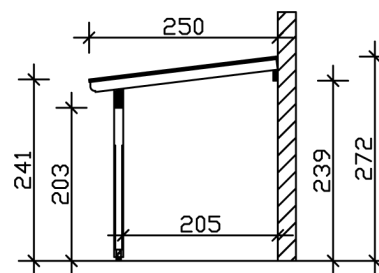

Terrassenüberdachung

TERRASSENÜBERDACHUNG RAVENNA 434 X 250 CM, DOUGLASIE, NUSSBAUM

Datenblatt / Baubeschreibung

| | |
|---------------------------------|---------------------------------------|
| Material | Douglasie |
| Farbe | Nussbaum |
| Farbbehandlung | Lasiert |
| Größe | 434 x 250 cm |
| Aufstellbreite (Sockelmaß) | 376 cm |
| Aufstelltiefe (Sockelmaß) | 217 cm |
| Außenbreite inkl. Dachüberstand | 434 cm |
| Außentiefe inkl. Dachüberstand | 250 cm |
| Gesamthöhe vorne | 241 cm |
| Gesamthöhe hinten | 272 cm |
| Dachform | Pulldach |
| Material Dacheindeckung | Polycarbonat-Doppelstegplatten |
| Farbe Dach | Transparent |
| Dachstärke | 16 mm |
| Dachfläche | 10.85 m² |
| Dachneigung | nach vorne |

| | |
|---------------------------------|--|
| Gefälle | 7 ° |
| Dachüberstand vorne | 33 cm |
| Dachüberstand hinten | 0 cm |
| Dachüberstand links | 21 cm |
| Dachüberstand rechts | 21 cm |
| Schneelast (sk) | 2 kN/m ² |
| Windstaudruck q | 0.95 kN/m ² |
| Grundfläche | 10.85 m ² |
| Umbauter Raum | 27.83 m ³ |
| Durchgangshöhe vorne | 203 cm |
| Durchgangshöhe hinten | 239 cm |
| Pfostenstärke | 12 x 12 cm |
| Pfostenlänge vorne | 198 cm |
| Pfostenabstand Breite | 352 cm |
| Pfostenabstand Tiefe | 205 cm |
| Pfostenanzahl | 2 Stück |
| Verankerung | Aufschraubstütze |
| Montageart | Wandanbau |
| nicht im Lieferumfang enthalten | Dübel für die Wandmontage |
| Garantie | 5 Jahre gemäß unseren Garantiebedingungen |
| Verpackungsgewicht gesamt | 260 kg |
| Anzahl Packstücke | 1 |
| Verpackungsmaß | Breite: 435 cm, Höhe: 45 cm, Tiefe: 120 cm, 260 kg |
| Artikelnummer | 200191-03-20 |
| EAN-Nummer | 4018211005932 |

TERRASSENÜBERDACHUNG RAVENNA

434 x 250 cm

Grundriss

Schnitt

TERRASSENÜBERDACHUNG RAVENNA

434 x 250 cm
Schnitte und Ansichten Maßstab 1:100

Ansicht Vorne