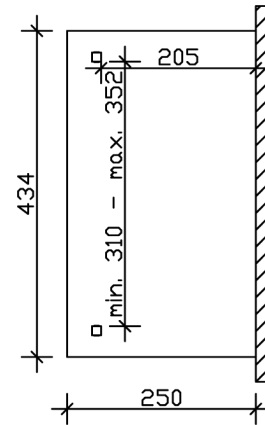

Terrassenüberdachung

TERRASSENÜBERDACHUNG RAVENNA 434 X 250 CM, DOUGLASIE, NUSSBAUM

Datenblatt / Baubeschreibung

| | |
|---------------------------------|---------------------------------------|
| Material | Douglasie |
| Farbe | Nussbaum |
| Farbbehandlung | Lasiert |
| Größe | 434 x 250 cm |
| Aufstellbreite (Sockelmaß) | 376 cm |
| Aufstelltiefe (Sockelmaß) | 217 cm |
| Außenbreite inkl. Dachüberstand | 434 cm |
| Außentiefe inkl. Dachüberstand | 250 cm |
| Gesamthöhe vorne | 241 cm |
| Gesamthöhe hinten | 272 cm |
| Dachform | Pulldach |
| Material Dacheindeckung | Polycarbonat-Doppelstegplatten |
| Farbe Dach | Transparent |
| Dachstärke | 16 mm |
| Dachfläche | 10.85 m² |
| Dachneigung | nach vorne |

| | |
|---------------------------------|--|
| Gefälle | 7 ° |
| Dachüberstand vorne | 33 cm |
| Dachüberstand hinten | 0 cm |
| Dachüberstand links | 21 cm |
| Dachüberstand rechts | 21 cm |
| Schneelast (sk) | 2 kN/m ² |
| Windstaudruck q | 0.95 kN/m ² |
| Grundfläche | 10.85 m ² |
| Umbauter Raum | 27.83 m ³ |
| Durchgangshöhe vorne | 203 cm |
| Durchgangshöhe hinten | 239 cm |
| Pfostenstärke | 12 x 12 cm |
| Pfostenlänge vorne | 198 cm |
| Pfostenabstand Breite | 352 cm |
| Pfostenabstand Tiefe | 205 cm |
| Pfostenanzahl | 2 Stück |
| Verankerung | Aufschraubstütze |
| Montageart | Wandanbau |
| nicht im Lieferumfang enthalten | Dübel für die Wandmontage |
| Garantie | 5 Jahre gemäß unseren Garantiebedingungen |
| Verpackungsgewicht gesamt | 260 kg |
| Anzahl Packstücke | 1 |
| Verpackungsmaß | Breite: 435 cm, Höhe: 45 cm, Tiefe: 120 cm, 260 kg |
| Artikelnummer | 200191-03-20 |
| EAN-Nummer | 4018211005932 |

TERRASSENÜBERDACHUNG RAVENNA

434 x 250 cm

Grundriss

Schnitt

TERRASSENÜBERDACHUNG RAVENNA

434 x 250 cm
Schnitte und Ansichten Maßstab 1:100

Ansicht Vorne