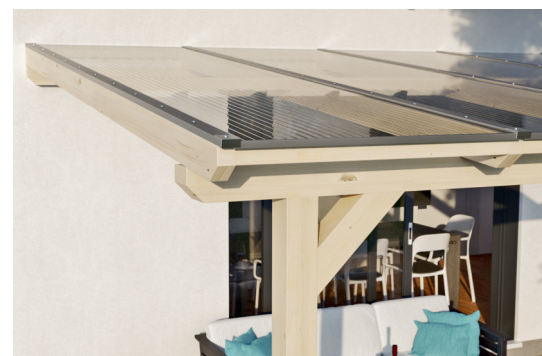

# TERRASSENÜBERDACHUNG BORMIO

Massive Konstruktion aus hochwertigem Leimholz (BSH-Fichte)

TERRASSENÜBERDACHUNG  
BORMIO  
648 x 400 cm

Gestaltungsbeispiel

- Farblich unbehandelt
- Dacheindeckung Polycarbonat-Doppelstegplatte in klar
- Pfosten 12 x 12 cm
- inklusive Aufschraubstützen

## TERRASSENÜBERDACHUNG BORMIO 648 X 400 CM, LEIMHOLZ, NATUR

### Datenblatt / Baubeschreibung

Material	<b>Leimholz, Fichte</b>
Farbe	<b>Natur</b>
Farbbehandlung	<b>Unbehandelt</b>
Größe	<b>648 x 400 cm</b>
Aufstellbreite (Sockelmaß)	<b>576 cm</b>
Aufstelltiefe (Sockelmaß)	<b>367 cm</b>
Außenbreite inkl. Dachüberstand	<b>648 cm</b>
Außentiefe inkl. Dachüberstand	<b>400 cm</b>
Gesamthöhe vorne	<b>231 cm</b>
Gesamthöhe hinten	<b>280 cm</b>
Dachform	<b>Pulldach</b>
Material Dacheindeckung	<b>Polycarbonat-Doppelstegplatten</b>
Farbe Dach	<b>Transparent</b>
Dachstärke	<b>10 mm</b>
Dachfläche	<b>25.92 m<sup>2</sup></b>
Dachneigung	<b>nach vorne</b>

## TERRASSENÜBERDACHUNG BORMIO

648 x 400 cm

Schnitt

Grundriss