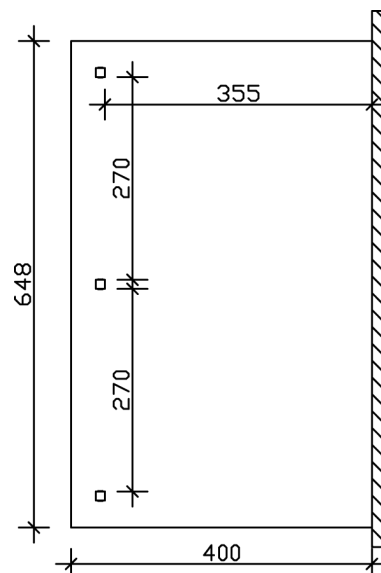

### Datenblatt / Baubeschreibung

Material	<b>Leimholz, Fichte</b>
Farbe	<b>Natur</b>
Farbbehandlung	<b>Unbehandelt</b>
Größe	<b>648 x 400 cm</b>
Aufstellbreite (Sockelmaß)	<b>576 cm</b>
Aufstelltiefe (Sockelmaß)	<b>367 cm</b>
Außenbreite inkl. Dachüberstand	<b>648 cm</b>
Außentiefe inkl. Dachüberstand	<b>400 cm</b>
Gesamthöhe vorne	<b>231 cm</b>
Gesamthöhe hinten	<b>280 cm</b>
Dachform	<b>Pulldach</b>
Material Dacheindeckung	<b>Polycarbonat-Doppelstegplatten</b>
Farbe Dach	<b>Transparent</b>
Dachstärke	<b>10 mm</b>
Dachfläche	<b>25.92 m<sup>2</sup></b>
Dachneigung	<b>nach vorne</b>

Gefälle	7 °
Dachüberstand vorne	33 cm
Dachüberstand hinten	0 cm
Dachüberstand links	36 cm
Dachüberstand rechts	36 cm
Schneelast (sk)	1.2 kN/m <sup>2</sup>
Windstaudruck q	0.95 kN/m <sup>2</sup>
Grundfläche	25.92 m <sup>2</sup>
Umbauter Raum	66.23 m <sup>3</sup>
Durchgangshöhe vorne	203 cm
Durchgangshöhe hinten	247 cm
Pfostenstärke	12 x 12 cm
Pfostenlänge vorne	198 cm
Pfostenabstand Breite	270 cm
Pfostenabstand Tiefe	355 cm
Pfostenanzahl	3 Stück
Verankerung	Aufschraubstütze
Montageart	Wandanbau
nicht im Lieferumfang enthalten	Dübel für die Wandmontage
Garantie	5 Jahre gemäß unseren Garantiebedingungen
Verpackungsgewicht gesamt	400 kg
Anzahl Packstücke	1
Verpackungsmaß	Breite: 415 cm, Höhe: 60 cm, Tiefe: 120 cm, 400 kg
Artikelnummer	207701-00-25
EAN-Nummer	4018211041039

## TERRASSENÜBERDACHUNG BORMIO

648 x 400 cm

Schnitt

Grundriss

# TERRASSENÜBERDACHUNG BORMIO

648 x 400 cm  
Schnitte und Ansichten Maßstab 1:100

Ansicht Vorne