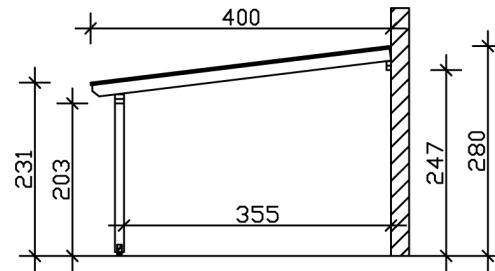

### Datenblatt / Baubeschreibung

Material	<b>Leimholz, Fichte</b>
Farbe	<b>Natur</b>
Farbbehandlung	<b>Unbehandelt</b>
Größe	<b>648 x 400 cm</b>
Aufstellbreite (Sockelmaß)	<b>576 cm</b>
Aufstelltiefe (Sockelmaß)	<b>367 cm</b>
Außenbreite inkl. Dachüberstand	<b>648 cm</b>
Außentiefe inkl. Dachüberstand	<b>400 cm</b>
Gesamthöhe vorne	<b>231 cm</b>
Gesamthöhe hinten	<b>280 cm</b>
Dachform	<b>Pulldach</b>
Material Dacheindeckung	<b>Polycarbonat-Doppelstegplatten</b>
Farbe Dach	<b>Transparent</b>
Dachstärke	<b>10 mm</b>
Dachfläche	<b>25.92 m<sup>2</sup></b>
Dachneigung	<b>nach vorne</b>

Gefälle	7 °
Dachüberstand vorne	33 cm
Dachüberstand hinten	0 cm
Dachüberstand links	36 cm
Dachüberstand rechts	36 cm
Schneelast (sk)	1.2 kN/m <sup>2</sup>
Windstaudruck q	0.95 kN/m <sup>2</sup>
Grundfläche	25.92 m <sup>2</sup>
Umbauter Raum	66.23 m <sup>3</sup>
Durchgangshöhe vorne	203 cm
Durchgangshöhe hinten	247 cm
Pfostenstärke	12 x 12 cm
Pfostenlänge vorne	198 cm
Pfostenabstand Breite	270 cm
Pfostenabstand Tiefe	355 cm
Pfostenanzahl	3 Stück
Verankerung	Aufschraubstütze
Montageart	Wandanbau
nicht im Lieferumfang enthalten	Dübel für die Wandmontage
Garantie	5 Jahre gemäß unseren Garantiebedingungen
Verpackungsgewicht gesamt	400 kg
Anzahl Packstücke	1
Verpackungsmaß	Breite: 415 cm, Höhe: 60 cm, Tiefe: 120 cm, 400 kg
Artikelnummer	207701-00-25
EAN-Nummer	4018211041039

## TERRASSENÜBERDACHUNG BORMIO

648 x 400 cm

Schnitt

Grundriss

# TERRASSENÜBERDACHUNG BORMIO

648 x 400 cm  
Schnitte und Ansichten Maßstab 1:100

Ansicht Vorne