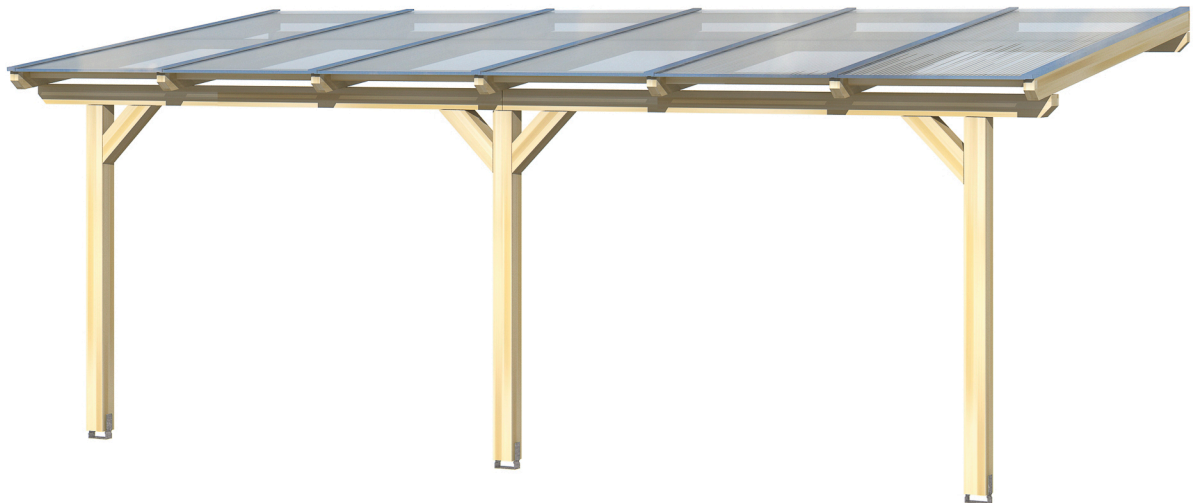

# TERRASSENÜBERDACHUNG BORMIO

Massive Konstruktion aus hochwertigem Leimholz (BSH-Fichte)

TERRASSENÜBERDACHUNG  
BORMIO  
648 x 400 cm

Gestaltungsbeispiel

- Farblich unbehandelt
- Dacheindeckung Polycarbonat-Doppelstegplatte in klar
- Pfosten 12 x 12 cm
- inklusive Aufschraubstützen

## TERRASSENÜBERDACHUNG BORMIO 648 X 400 CM, LEIMHOLZ, NATUR

### Datenblatt / Baubeschreibung

Material	<b>Leimholz, Fichte</b>
Farbe	<b>Natur</b>
Farbbehandlung	<b>Unbehandelt</b>
Größe	<b>648 x 400 cm</b>
Aufstellbreite (Sockelmaß)	<b>576 cm</b>
Aufstelltiefe (Sockelmaß)	<b>367 cm</b>
Außenbreite inkl. Dachüberstand	<b>648 cm</b>
Außentiefe inkl. Dachüberstand	<b>400 cm</b>
Gesamthöhe vorne	<b>231 cm</b>
Gesamthöhe hinten	<b>280 cm</b>
Dachform	<b>Pulldach</b>
Material Dacheindeckung	<b>Polycarbonat-Doppelstegplatten</b>
Farbe Dach	<b>Transparent</b>
Dachstärke	<b>10 mm</b>
Dachfläche	<b>25.92 m<sup>2</sup></b>
Dachneigung	<b>nach vorne</b>

Gefälle	7 °
Dachüberstand vorne	33 cm
Dachüberstand hinten	0 cm
Dachüberstand links	36 cm
Dachüberstand rechts	36 cm
Schneelast (sk)	1.2 kN/m <sup>2</sup>
Windstaudruck q	0.95 kN/m <sup>2</sup>
Grundfläche	25.92 m <sup>2</sup>
Umbauter Raum	66.23 m <sup>3</sup>
Durchgangshöhe vorne	203 cm
Durchgangshöhe hinten	247 cm
Pfostenstärke	12 x 12 cm
Pfostenlänge vorne	198 cm
Pfostenabstand Breite	270 cm
Pfostenabstand Tiefe	355 cm
Pfostenanzahl	3 Stück
Verankerung	Aufschraubstütze
Montageart	Wandanbau
nicht im Lieferumfang enthalten	Dübel für die Wandmontage
Garantie	5 Jahre gemäß unseren Garantiebedingungen
Verpackungsgewicht gesamt	400 kg
Anzahl Packstücke	1
Verpackungsmaß	Breite: 415 cm, Höhe: 60 cm, Tiefe: 120 cm, 400 kg
Artikelnummer	207701-00-25
EAN-Nummer	4018211041039