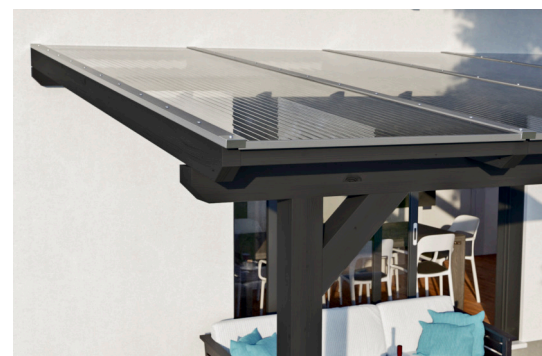

TERRASSENÜBERDACHUNG BORMIO

Massive Konstruktion aus hochwertigem Leimholz (BSH-Fichte)

TERRASSENÜBERDACHUNG
BORMIO
434 x 300 cm

Gestaltungsbeispiel

- Farblich behandelt in anthrazit
- Dacheindeckung Polycarbonat-Doppelstegplatte in klar
- Pfosten 12 x 12 cm
- inklusive Aufschraubstützen

Terrassenüberdachung

TERRASSENÜBERDACHUNG BORMIO 434 X 300 CM, LEIMHOLZ, ANTHRAZIT

Datenblatt / Baubeschreibung

| | |
|---------------------------------|---------------------------------------|
| Material | Leimholz, Fichte |
| Farbe | Anthrazit |
| Farbbehandlung | Lasiert |
| Größe | 434 x 300 cm |
| Aufstellbreite (Sockelmaß) | 376 cm |
| Aufstelltiefe (Sockelmaß) | 267 cm |
| Außenbreite inkl. Dachüberstand | 434 cm |
| Außentiefe inkl. Dachüberstand | 300 cm |
| Gesamthöhe vorne | 227 cm |
| Gesamthöhe hinten | 264 cm |
| Dachform | Pulldach |
| Material Dacheindeckung | Polycarbonat-Doppelstegplatten |
| Farbe Dach | Transparent |
| Dachstärke | 10 mm |
| Dachfläche | 13.02 m² |
| Dachneigung | nach vorne |

TERRASSENÜBERDACHUNG BORMIO

434 x 300 cm

Schnitt

Grundriss

TERRASSENÜBERDACHUNG BORMIO

434 x 300 cm
Schnitte und Ansichten Maßstab 1:100

Ansicht Vorne