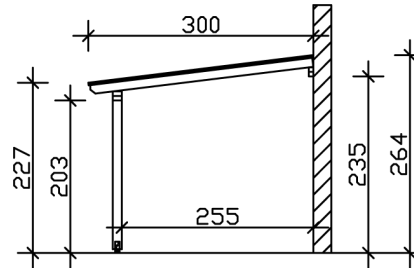

Terrassenüberdachung

TERRASSENÜBERDACHUNG BORMIO 434 X 300 CM, LEIMHOLZ, ANTHRAZIT

Datenblatt / Baubeschreibung

| | |
|---------------------------------|---------------------------------------|
| Material | Leimholz, Fichte |
| Farbe | Anthrazit |
| Farbbehandlung | Lasiert |
| Größe | 434 x 300 cm |
| Aufstellbreite (Sockelmaß) | 376 cm |
| Aufstelltiefe (Sockelmaß) | 267 cm |
| Außenbreite inkl. Dachüberstand | 434 cm |
| Außentiefe inkl. Dachüberstand | 300 cm |
| Gesamthöhe vorne | 227 cm |
| Gesamthöhe hinten | 264 cm |
| Dachform | Pulldach |
| Material Dacheindeckung | Polycarbonat-Doppelstegplatten |
| Farbe Dach | Transparent |
| Dachstärke | 10 mm |
| Dachfläche | 13.02 m² |
| Dachneigung | nach vorne |

| | |
|---------------------------------|--|
| Gefälle | 7 ° |
| Dachüberstand vorne | 33 cm |
| Dachüberstand hinten | 0 cm |
| Dachüberstand links | 29 cm |
| Dachüberstand rechts | 29 cm |
| Schneelast (sk) | 1.5 kN/m ² |
| Windstaudruck q | 0.95 kN/m ² |
| Grundfläche | 13.02 m ² |
| Umbauter Raum | 31.96 m ³ |
| Durchgangshöhe vorne | 203 cm |
| Durchgangshöhe hinten | 235 cm |
| Pfostenstärke | 12 x 12 cm |
| Pfostenlänge vorne | 198 cm |
| Pfostenabstand Breite | 170 cm |
| Pfostenabstand Tiefe | 255 cm |
| Pfostenanzahl | 3 Stück |
| Verankerung | Aufschraubstütze |
| Montageart | Wandanbau |
| nicht im Lieferumfang enthalten | Dübel für die Wandmontage |
| Garantie | 5 Jahre gemäß unseren Garantiebedingungen |
| Verpackungsgewicht gesamt | 235 kg |
| Anzahl Packstücke | 1 |
| Verpackungsmaß | Breite: 317 cm, Höhe: 48 cm, Tiefe: 120 cm, 235 kg |
| Artikelnummer | 207206-16-25 |
| EAN-Nummer | 4018211040483 |

TERRASSENÜBERDACHUNG BORMIO

434 x 300 cm

Schnitt

Grundriss

TERRASSENÜBERDACHUNG BORMIO

434 x 300 cm
Schnitte und Ansichten Maßstab 1:100

Ansicht Vorne