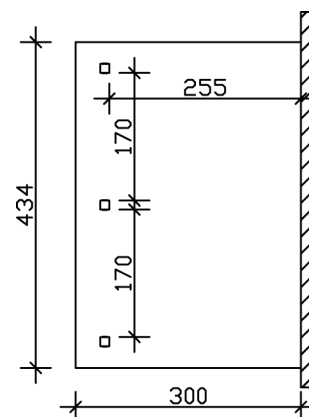

Terrassenüberdachung

TERRASSENÜBERDACHUNG BORMIO 434 X 300 CM, LEIMHOLZ, ANTHRAZIT

Datenblatt / Baubeschreibung

| | |
|---------------------------------|---------------------------------------|
| Material | Leimholz, Fichte |
| Farbe | Anthrazit |
| Farbbehandlung | Lasiert |
| Größe | 434 x 300 cm |
| Aufstellbreite (Sockelmaß) | 376 cm |
| Aufstelltiefe (Sockelmaß) | 267 cm |
| Außenbreite inkl. Dachüberstand | 434 cm |
| Außentiefe inkl. Dachüberstand | 300 cm |
| Gesamthöhe vorne | 227 cm |
| Gesamthöhe hinten | 264 cm |
| Dachform | Pulldach |
| Material Dacheindeckung | Polycarbonat-Doppelstegplatten |
| Farbe Dach | Transparent |
| Dachstärke | 10 mm |
| Dachfläche | 13.02 m² |
| Dachneigung | nach vorne |

| | |
|---------------------------------|--|
| Gefälle | 7 ° |
| Dachüberstand vorne | 33 cm |
| Dachüberstand hinten | 0 cm |
| Dachüberstand links | 29 cm |
| Dachüberstand rechts | 29 cm |
| Schneelast (sk) | 1.5 kN/m ² |
| Windstaudruck q | 0.95 kN/m ² |
| Grundfläche | 13.02 m ² |
| Umbauter Raum | 31.96 m ³ |
| Durchgangshöhe vorne | 203 cm |
| Durchgangshöhe hinten | 235 cm |
| Pfostenstärke | 12 x 12 cm |
| Pfostenlänge vorne | 198 cm |
| Pfostenabstand Breite | 170 cm |
| Pfostenabstand Tiefe | 255 cm |
| Pfostenanzahl | 3 Stück |
| Verankerung | Aufschraubstütze |
| Montageart | Wandanbau |
| nicht im Lieferumfang enthalten | Dübel für die Wandmontage |
| Garantie | 5 Jahre gemäß unseren Garantiebedingungen |
| Verpackungsgewicht gesamt | 235 kg |
| Anzahl Packstücke | 1 |
| Verpackungsmaß | Breite: 317 cm, Höhe: 48 cm, Tiefe: 120 cm, 235 kg |
| Artikelnummer | 207206-16-25 |
| EAN-Nummer | 4018211040483 |

TERRASSENÜBERDACHUNG BORMIO

434 x 300 cm

Schnitt

Grundriss

TERRASSENÜBERDACHUNG BORMIO

434 x 300 cm
Schnitte und Ansichten Maßstab 1:100

Ansicht Vorne