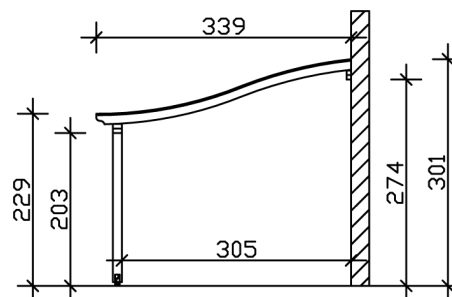

Terrassenüberdachung

TERRASSENÜBERDACHUNG VENEZIA 434 X 339 CM, LEIMHOLZ, NATUR

Datenblatt / Baubeschreibung

| | |
|---------------------------------|---------------------------------------|
| Material | Leimholz, Fichte |
| Farbe | Natur |
| Farbbehandlung | Unbehandelt |
| Größe | 434 x 339 cm |
| Aufstellbreite (Sockelmaß) | 376 cm |
| Aufstelltiefe (Sockelmaß) | 317 cm |
| Außenbreite inkl. Dachüberstand | 434 cm |
| Außentiefe inkl. Dachüberstand | 339 cm |
| Gesamthöhe vorne | 229 cm |
| Gesamthöhe hinten | 301 cm |
| Dachform | Pulldach |
| Material Dacheindeckung | Polycarbonat-Doppelstegplatten |
| Farbe Dach | Transparent |
| Dachstärke | 10 mm |
| Dachfläche | 14.71 m² |
| Dachneigung | nach vorne |

| | |
|---------------------------------|--|
| Gefälle | 7 ° |
| Dachüberstand vorne | 22 cm |
| Dachüberstand hinten | 0 cm |
| Dachüberstand links | 29 cm |
| Dachüberstand rechts | 29 cm |
| Schneelast (sk) | 1 kN/m ² |
| Windstaudruck q | 0.95 kN/m ² |
| Grundfläche | 14.71 m ² |
| Umbauter Raum | 38.98 m ³ |
| Durchgangshöhe vorne | 203 cm |
| Durchgangshöhe hinten | 274 cm |
| Pfostenstärke | 12 x 12 cm |
| Pfostenlänge vorne | 198 cm |
| Pfostenabstand Breite | 170 cm |
| Pfostenabstand Tiefe | 305 cm |
| Pfostenanzahl | 3 Stück |
| Verankerung | Aufschraubstütze |
| Montageart | Wandanbau |
| nicht im Lieferumfang enthalten | Dübel für die Wandmontage |
| Garantie | 5 Jahre gemäß unseren Garantiebedingungen |
| Verpackungsgewicht gesamt | 260 kg |
| Anzahl Packstücke | 1 |
| Verpackungsmaß | Breite: 366 cm, Höhe: 43 cm, Tiefe: 120 cm, 260 kg |
| Artikelnummer | 207930-00-25 |
| EAN-Nummer | 4018211207930 |

TERRASSENÜBERDACHUNG VENEZIA

434 x 339 cm

Grundriss

Schnitt

TERRASSENÜBERDACHUNG VENEZIA

434 x 339 cm
Schnitte und Ansichten Maßstab 1:100

Ansicht Vorne