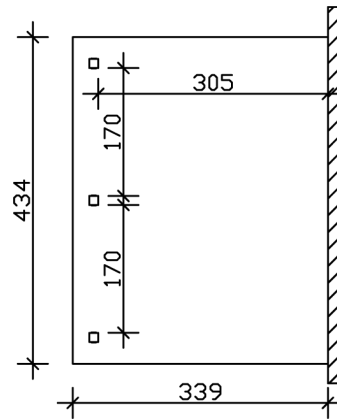

Terrassenüberdachung

TERRASSENÜBERDACHUNG VENEZIA 434 X 339 CM, LEIMHOLZ, NATUR

Datenblatt / Baubeschreibung

| | |
|---------------------------------|---------------------------------------|
| Material | Leimholz, Fichte |
| Farbe | Natur |
| Farbbehandlung | Unbehandelt |
| Größe | 434 x 339 cm |
| Aufstellbreite (Sockelmaß) | 376 cm |
| Aufstelltiefe (Sockelmaß) | 317 cm |
| Außenbreite inkl. Dachüberstand | 434 cm |
| Außentiefe inkl. Dachüberstand | 339 cm |
| Gesamthöhe vorne | 229 cm |
| Gesamthöhe hinten | 301 cm |
| Dachform | Pulldach |
| Material Dacheindeckung | Polycarbonat-Doppelstegplatten |
| Farbe Dach | Transparent |
| Dachstärke | 10 mm |
| Dachfläche | 14.71 m² |
| Dachneigung | nach vorne |

| | |
|---------------------------------|--|
| Gefälle | 7 ° |
| Dachüberstand vorne | 22 cm |
| Dachüberstand hinten | 0 cm |
| Dachüberstand links | 29 cm |
| Dachüberstand rechts | 29 cm |
| Schneelast (sk) | 1 kN/m ² |
| Windstaudruck q | 0.95 kN/m ² |
| Grundfläche | 14.71 m ² |
| Umbauter Raum | 38.98 m ³ |
| Durchgangshöhe vorne | 203 cm |
| Durchgangshöhe hinten | 274 cm |
| Pfostenstärke | 12 x 12 cm |
| Pfostenlänge vorne | 198 cm |
| Pfostenabstand Breite | 170 cm |
| Pfostenabstand Tiefe | 305 cm |
| Pfostenanzahl | 3 Stück |
| Verankerung | Aufschraubstütze |
| Montageart | Wandanbau |
| nicht im Lieferumfang enthalten | Dübel für die Wandmontage |
| Garantie | 5 Jahre gemäß unseren Garantiebedingungen |
| Verpackungsgewicht gesamt | 260 kg |
| Anzahl Packstücke | 1 |
| Verpackungsmaß | Breite: 366 cm, Höhe: 43 cm, Tiefe: 120 cm, 260 kg |
| Artikelnummer | 207930-00-25 |
| EAN-Nummer | 4018211207930 |

TERRASSENÜBERDACHUNG VENEZIA

434 x 339 cm

Grundriss

Schnitt

TERRASSENÜBERDACHUNG VENEZIA

434 x 339 cm
Schnitte und Ansichten Maßstab 1:100

Ansicht Vorne