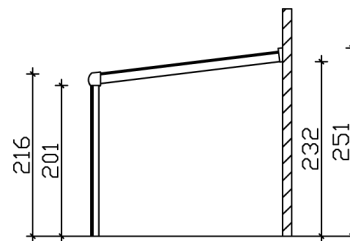

TERRASSENÜBERDACHUNG GARDA

Dacheindeckung Polycarbonat-Doppelstegplatte in klar

TERRASSENÜBERDACHUNG
GARDA
541 x 257 cm

Gestaltungsbeispiel

- Konstruktion aus Aluminium, pulverbeschichtet in weiß
- Modernes Design mit markanten Profillinien
- Regenrinne in der Pfette integriert
- inklusive Pfostenlaschen zum Einbetonieren

Terrassenüberdachung

TERRASSENÜBERDACHUNG GARDA 541 X 257 CM, ALUMINIUM, WEISS

Datenblatt / Baubeschreibung

Material	Aluminium
Farbe	Weiß (RAL 9016)
Farbbehandlung	Pulverbeschichtet
Größe	541 x 257 cm
Aufstellbreite (Sockelmaß)	541 cm
Aufstelltiefe (Sockelmaß)	255 cm
Außenbreite inkl. Dachüberstand	541 cm
Außentiefe inkl. Dachüberstand	257 cm
Gesamthöhe vorne	216 cm
Gesamthöhe hinten	251 cm
Dachform	Pulldach
Material Dacheindeckung	Polycarbonat-Doppelstegplatten
Farbe Dach	Transparent
Dachstärke	16 mm
Dachfläche	13.9 m²
Dachneigung	nach vorne

Gefälle	7 °
Dachüberstand vorne	2 cm
Dachüberstand hinten	0 cm
Dachüberstand links	0 cm
Dachüberstand rechts	0 cm
Schneelast (sk)	1.05 kN/m ²
Windstaudruck q	0.65 kN/m ²
Grundfläche	13.9 m ²
Umbauter Raum	32.47 m ³
Durchgangshöhe vorne	201 cm
Durchgangshöhe hinten	232 cm
Pfostenstärke	11 x 11 cm
Pfostenlänge vorne	202 cm
Pfostenabstand Breite	254 cm
Pfostenabstand Tiefe	244 cm
Pfostenanzahl	3 Stück
Verankerung	Pfostenlaschen zum Einbetonieren
Montageart	Wandanbau
nicht im Lieferumfang enthalten	Dübel für die Wandmontage
Garantie	5 Jahre gemäß unseren Garantiebedingungen
Verpackungsgewicht gesamt	250 kg
Anzahl Packstücke	1
Verpackungsmaß	Breite: 550 cm, Höhe: 50 cm, Tiefe: 120 cm, 250 kg
Artikelnummer	224159-11-20
EAN-Nummer	4018211224159

TERRASSENÜBERDACHUNG GARDA

541 x 257 cm

Schnitt

Grundriss

TERRASSENÜBERDACHUNG GARDA

541 x 257 cm
Schnitte und Ansichten Maßstab 1:100

Ansicht Vorne