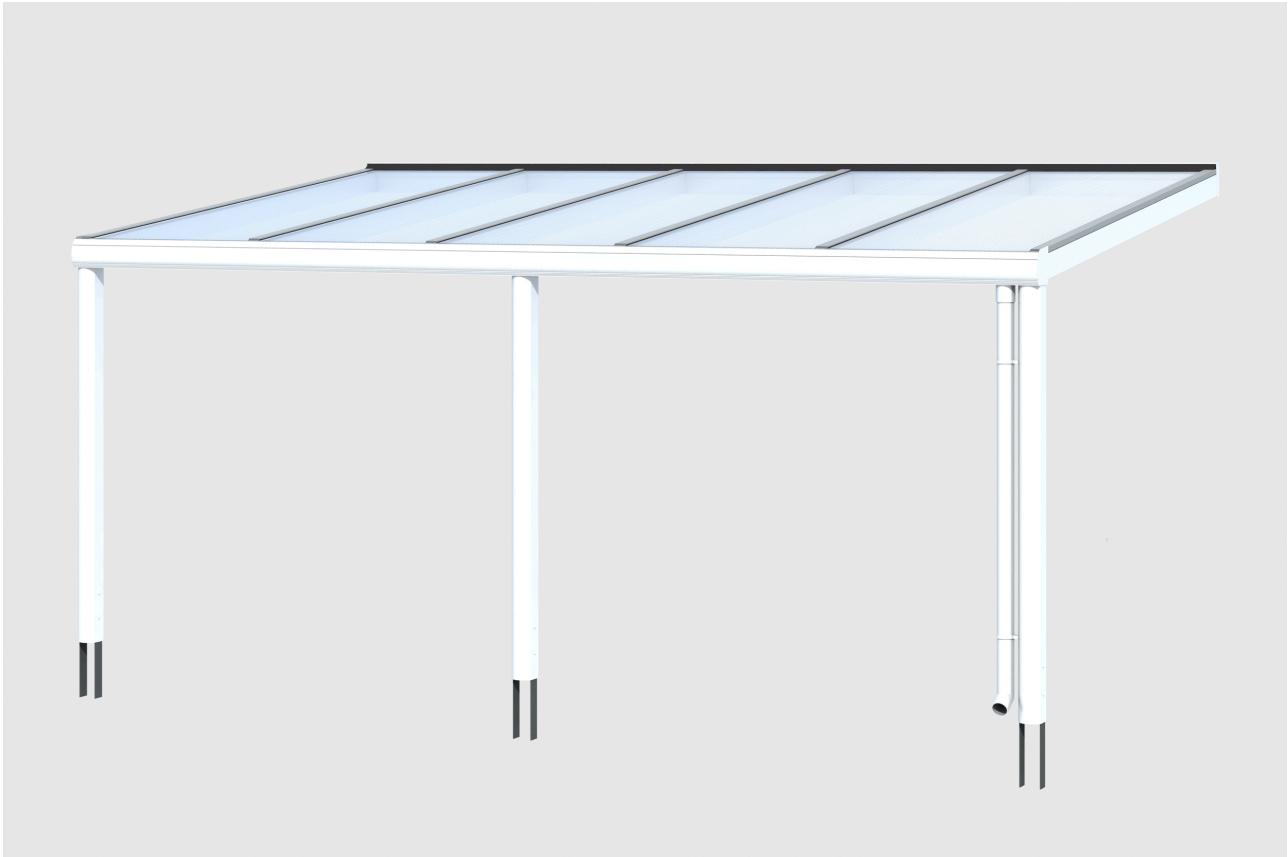

TERRASSENÜBERDACHUNG GARDA

Dacheindeckung Polycarbonat-Doppelstegplatte in klar

TERRASSENÜBERDACHUNG
GARDA
541 x 257 cm

Gestaltungsbeispiel

- Konstruktion aus Aluminium, pulverbeschichtet in weiß
- Modernes Design mit markanten Profillinien
- Regenrinne in der Pfette integriert
- inklusive Pfostenlaschen zum Einbetonieren

Terrassenüberdachung

TERRASSENÜBERDACHUNG GARDA 541 X 257 CM, ALUMINIUM, WEISS

Datenblatt / Baubeschreibung

Material	Aluminium
Farbe	Weiß (RAL 9016)
Farbbehandlung	Pulverbeschichtet
Größe	541 x 257 cm
Aufstellbreite (Sockelmaß)	541 cm
Aufstelltiefe (Sockelmaß)	255 cm
Außenbreite inkl. Dachüberstand	541 cm
Außentiefe inkl. Dachüberstand	257 cm
Gesamthöhe vorne	216 cm
Gesamthöhe hinten	251 cm
Dachform	Pulldach
Material Dacheindeckung	Polycarbonat-Doppelstegplatten
Farbe Dach	Transparent
Dachstärke	16 mm
Dachfläche	13.9 m²
Dachneigung	nach vorne

Gefälle	7 °
Dachüberstand vorne	2 cm
Dachüberstand hinten	0 cm
Dachüberstand links	0 cm
Dachüberstand rechts	0 cm
Schneelast (sk)	1.05 kN/m ²
Windstaudruck q	0.65 kN/m ²
Grundfläche	13.9 m ²
Umbauter Raum	32.47 m ³
Durchgangshöhe vorne	201 cm
Durchgangshöhe hinten	232 cm
Pfostenstärke	11 x 11 cm
Pfostenlänge vorne	202 cm
Pfostenabstand Breite	254 cm
Pfostenabstand Tiefe	244 cm
Pfostenanzahl	3 Stück
Verankerung	Pfostenlaschen zum Einbetonieren
Montageart	Wandanbau
nicht im Lieferumfang enthalten	Dübel für die Wandmontage
Garantie	5 Jahre gemäß unseren Garantiebedingungen
Verpackungsgewicht gesamt	250 kg
Anzahl Packstücke	1
Verpackungsmaß	Breite: 550 cm, Höhe: 50 cm, Tiefe: 120 cm, 250 kg
Artikelnummer	224159-11-20
EAN-Nummer	4018211224159

TERRASSENÜBERDACHUNG GARDA

541 x 257 cm

Schnitt

Grundriss

TERRASSENÜBERDACHUNG GARDA

541 x 257 cm
Schnitte und Ansichten Maßstab 1:100

Ansicht Vorne