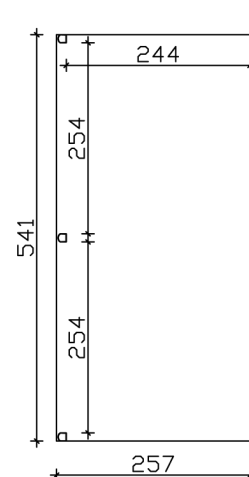

Terrassenüberdachung

TERRASSENÜBERDACHUNG GARDA 541 X 257 CM, ALUMINIUM, WEISS

Datenblatt / Baubeschreibung

Material	Aluminium
Farbe	Weiß (RAL 9016)
Farbbehandlung	Pulverbeschichtet
Größe	541 x 257 cm
Aufstellbreite (Sockelmaß)	541 cm
Aufstelltiefe (Sockelmaß)	255 cm
Außenbreite inkl. Dachüberstand	541 cm
Außentiefe inkl. Dachüberstand	257 cm
Gesamthöhe vorne	216 cm
Gesamthöhe hinten	251 cm
Dachform	Pulldach
Material Dacheindeckung	Polycarbonat-Doppelstegplatten
Farbe Dach	Transparent
Dachstärke	16 mm
Dachfläche	13.9 m²
Dachneigung	nach vorne

Gefälle	7 °
Dachüberstand vorne	2 cm
Dachüberstand hinten	0 cm
Dachüberstand links	0 cm
Dachüberstand rechts	0 cm
Schneelast (sk)	1.05 kN/m ²
Windstaudruck q	0.65 kN/m ²
Grundfläche	13.9 m ²
Umbauter Raum	32.47 m ³
Durchgangshöhe vorne	201 cm
Durchgangshöhe hinten	232 cm
Pfostenstärke	11 x 11 cm
Pfostenlänge vorne	202 cm
Pfostenabstand Breite	254 cm
Pfostenabstand Tiefe	244 cm
Pfostenanzahl	3 Stück
Verankerung	Pfostenlaschen zum Einbetonieren
Montageart	Wandanbau
nicht im Lieferumfang enthalten	Dübel für die Wandmontage
Garantie	5 Jahre gemäß unseren Garantiebedingungen
Verpackungsgewicht gesamt	250 kg
Anzahl Packstücke	1
Verpackungsmaß	Breite: 550 cm, Höhe: 50 cm, Tiefe: 120 cm, 250 kg
Artikelnummer	224159-11-20
EAN-Nummer	4018211224159

TERRASSENÜBERDACHUNG GARDA

541 x 257 cm

Schnitt

Grundriss

TERRASSENÜBERDACHUNG GARDA

541 x 257 cm
Schnitte und Ansichten Maßstab 1:100

Ansicht Vorne