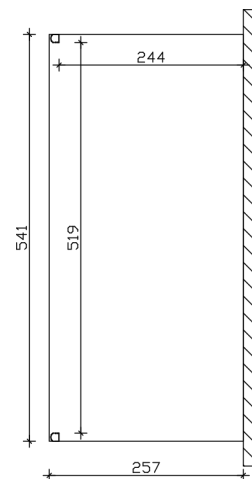

Terrassenüberdachung

TERRASSENÜBERDACHUNG GENUA 541 X 257 CM, ALUMINIUM, ANTHRAZIT

Datenblatt / Baubeschreibung

Material	Aluminium
Farbe	Anthrazit (DB 703)
Farbbehandlung	Strukturpulverbeschichtet
Größe	541 x 257 cm
Aufstellbreite (Sockelmaß)	541 cm
Aufstelltiefe (Sockelmaß)	255 cm
Außenbreite inkl. Dachüberstand	541 cm
Außentiefe inkl. Dachüberstand	257 cm
Gesamthöhe vorne	217 cm
Gesamthöhe hinten	252 cm
Dachform	Pulldach
Material Dacheindeckung	Polycarbonat-Doppelstegplatten
Farbe Dach	Transparent
Dachstärke	16 mm
Dachfläche	13.9 m²
Dachneigung	nach vorne

Gefälle	7 °
Dachüberstand vorne	2 cm
Dachüberstand hinten	0 cm
Dachüberstand links	0 cm
Dachüberstand rechts	0 cm
Schneelast (sk)	0.85 kN/m ²
Windstaudruck q	0.65 kN/m ²
Grundfläche	13.9 m ²
Umbauter Raum	32.47 m ³
Durchgangshöhe vorne	200 cm
Durchgangshöhe hinten	234 cm
Pfostenstärke	11 x 11 cm
Pfostenlänge vorne	202 cm
Pfostenabstand Breite	519 cm
Pfostenabstand Tiefe	244 cm
Pfostenanzahl	2 Stück
Verankerung	Pfostenlaschen zum Einbetonieren
Montageart	Wandanbau
nicht im Lieferumfang enthalten	Dübel für die Wandmontage
Garantie	5 Jahre gemäß unseren Garantiebedingungen
Verpackungsgewicht gesamt	260 kg
Anzahl Packstücke	1
Verpackungsmaß	Breite: 550 cm, Höhe: 50 cm, Tiefe: 120 cm, 260 kg
Artikelnummer	224302-13-20
EAN-Nummer	4018211034543

TERRASSENÜBERDACHUNG GENUA

541 x 257 cm

Ansicht Vorne

Grundriss

TERRASSENÜBERDACHUNG GENUA

541 x 257 cm
Schnitte und Ansichten Maßstab 1:100

Schnitt