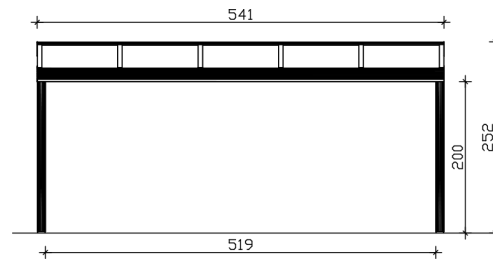

Terrassenüberdachung

TERRASSENÜBERDACHUNG GENUA 541 X 257 CM, ALUMINIUM, ANTHRAZIT

Datenblatt / Baubeschreibung

Material	Aluminium
Farbe	Anthrazit (DB 703)
Farbbehandlung	Strukturpulverbeschichtet
Größe	541 x 257 cm
Aufstellbreite (Sockelmaß)	541 cm
Aufstelltiefe (Sockelmaß)	255 cm
Außenbreite inkl. Dachüberstand	541 cm
Außentiefe inkl. Dachüberstand	257 cm
Gesamthöhe vorne	217 cm
Gesamthöhe hinten	252 cm
Dachform	Pulldach
Material Dacheindeckung	Polycarbonat-Doppelstegplatten
Farbe Dach	Transparent
Dachstärke	16 mm
Dachfläche	13.9 m²
Dachneigung	nach vorne

Gefälle	7 °
Dachüberstand vorne	2 cm
Dachüberstand hinten	0 cm
Dachüberstand links	0 cm
Dachüberstand rechts	0 cm
Schneelast (sk)	0.85 kN/m ²
Windstaudruck q	0.65 kN/m ²
Grundfläche	13.9 m ²
Umbauter Raum	32.47 m ³
Durchgangshöhe vorne	200 cm
Durchgangshöhe hinten	234 cm
Pfostenstärke	11 x 11 cm
Pfostenlänge vorne	202 cm
Pfostenabstand Breite	519 cm
Pfostenabstand Tiefe	244 cm
Pfostenanzahl	2 Stück
Verankerung	Pfostenlaschen zum Einbetonieren
Montageart	Wandanbau
nicht im Lieferumfang enthalten	Dübel für die Wandmontage
Garantie	5 Jahre gemäß unseren Garantiebedingungen
Verpackungsgewicht gesamt	260 kg
Anzahl Packstücke	1
Verpackungsmaß	Breite: 550 cm, Höhe: 50 cm, Tiefe: 120 cm, 260 kg
Artikelnummer	224302-13-20
EAN-Nummer	4018211034543

TERRASSENÜBERDACHUNG GENUA

541 x 257 cm

Ansicht Vorne

Grundriss

TERRASSENÜBERDACHUNG GENUA

541 x 257 cm
Schnitte und Ansichten Maßstab 1:100

Schnitt