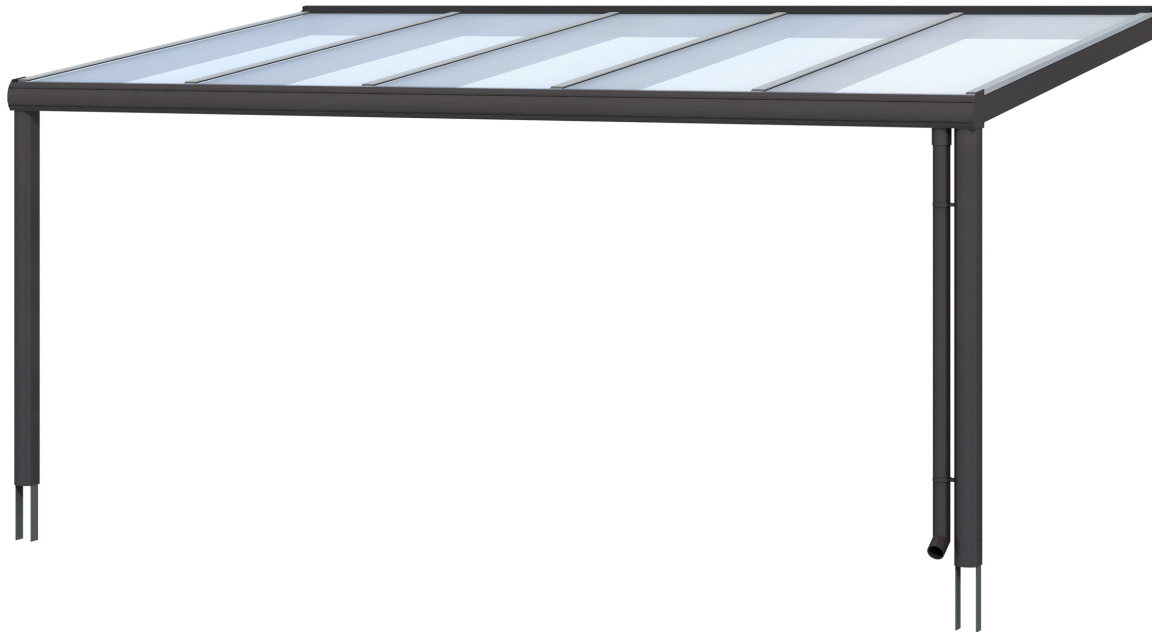

TERRASSENÜBERDACHUNG GENUA

Dacheindeckung Polycarbonat-Doppelstegplatte in klar

TERRASSENÜBERDACHUNG
GENUA
541 x 257 cm

Gestaltungsbeispiel

- Konstruktion aus Aluminium, strukturlackbeschichtet in anthrazit
- Modernes Design mit markanten Profillinien
- Regenrinne in der Pfette integriert
- inklusive Pfostenlaschen zum Einbetonieren

Terrassenüberdachung

TERRASSENÜBERDACHUNG GENUA 541 X 257 CM, ALUMINIUM, ANTHRAZIT

Datenblatt / Baubeschreibung

Material	Aluminium
Farbe	Anthrazit (DB 703)
Farbbehandlung	Strukturpulverbeschichtet
Größe	541 x 257 cm
Aufstellbreite (Sockelmaß)	541 cm
Aufstelltiefe (Sockelmaß)	255 cm
Außenbreite inkl. Dachüberstand	541 cm
Außentiefe inkl. Dachüberstand	257 cm
Gesamthöhe vorne	217 cm
Gesamthöhe hinten	252 cm
Dachform	Pulldach
Material Dacheindeckung	Polycarbonat-Doppelstegplatten
Farbe Dach	Transparent
Dachstärke	16 mm
Dachfläche	13.9 m²
Dachneigung	nach vorne

Gefälle	7 °
Dachüberstand vorne	2 cm
Dachüberstand hinten	0 cm
Dachüberstand links	0 cm
Dachüberstand rechts	0 cm
Schneelast (sk)	0.85 kN/m ²
Windstaudruck q	0.65 kN/m ²
Grundfläche	13.9 m ²
Umbauter Raum	32.47 m ³
Durchgangshöhe vorne	200 cm
Durchgangshöhe hinten	234 cm
Pfostenstärke	11 x 11 cm
Pfostenlänge vorne	202 cm
Pfostenabstand Breite	519 cm
Pfostenabstand Tiefe	244 cm
Pfostenanzahl	2 Stück
Verankerung	Pfostenlaschen zum Einbetonieren
Montageart	Wandanbau
nicht im Lieferumfang enthalten	Dübel für die Wandmontage
Garantie	5 Jahre gemäß unseren Garantiebedingungen
Verpackungsgewicht gesamt	260 kg
Anzahl Packstücke	1
Verpackungsmaß	Breite: 550 cm, Höhe: 50 cm, Tiefe: 120 cm, 260 kg
Artikelnummer	224302-13-20
EAN-Nummer	4018211034543

TERRASSENÜBERDACHUNG GENUA

541 x 257 cm

Ansicht Vorne

Grundriss

TERRASSENÜBERDACHUNG GENUA

541 x 257 cm
Schnitte und Ansichten Maßstab 1:100

Schnitt