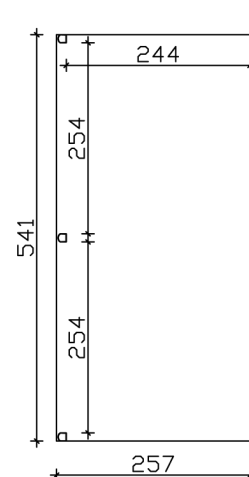

Terrassenüberdachung

TERRASSENÜBERDACHUNG GARDA 541 X 257 CM, ALUMINIUM, ANTHRAZIT

Datenblatt / Baubeschreibung

| | |
|---------------------------------|---------------------------------------|
| Material | Aluminium |
| Farbe | Anthrazit (DB 703) |
| Farbbehandlung | Strukturpulverbeschichtet |
| Größe | 541 x 257 cm |
| Aufstellbreite (Sockelmaß) | 541 cm |
| Aufstelltiefe (Sockelmaß) | 255 cm |
| Außenbreite inkl. Dachüberstand | 541 cm |
| Außentiefe inkl. Dachüberstand | 257 cm |
| Gesamthöhe vorne | 216 cm |
| Gesamthöhe hinten | 251 cm |
| Dachform | Pulldach |
| Material Dacheindeckung | Polycarbonat-Doppelstegplatten |
| Farbe Dach | Transparent |
| Dachstärke | 16 mm |
| Dachfläche | 13.9 m² |
| Dachneigung | nach vorne |

| | |
|---------------------------------|--|
| Gefälle | 7 ° |
| Dachüberstand vorne | 2 cm |
| Dachüberstand hinten | 0 cm |
| Dachüberstand links | 0 cm |
| Dachüberstand rechts | 0 cm |
| Schneelast (sk) | 1.05 kN/m ² |
| Windstaudruck q | 0.65 kN/m ² |
| Grundfläche | 13.9 m ² |
| Umbauter Raum | 32.47 m ³ |
| Durchgangshöhe vorne | 201 cm |
| Durchgangshöhe hinten | 232 cm |
| Pfostenstärke | 11 x 11 cm |
| Pfostenlänge vorne | 202 cm |
| Pfostenabstand Breite | 254 cm |
| Pfostenabstand Tiefe | 244 cm |
| Pfostenanzahl | 3 Stück |
| Verankerung | Pfostenlaschen zum Einbetonieren |
| Montageart | Wandanbau |
| nicht im Lieferumfang enthalten | Dübel für die Wandmontage |
| Garantie | 5 Jahre gemäß unseren Garantiebedingungen |
| Verpackungsgewicht gesamt | 250 kg |
| Anzahl Packstücke | 1 |
| Verpackungsmaß | Breite: 550 cm, Höhe: 50 cm, Tiefe: 120 cm, 250 kg |
| Artikelnummer | 224159-13-20 |
| EAN-Nummer | 4018211028283 |

TERRASSENÜBERDACHUNG GARDA

541 x 257 cm

Schnitt

Grundriss

TERRASSENÜBERDACHUNG GARDA

541 x 257 cm
Schnitte und Ansichten Maßstab 1:100

Ansicht Vorne