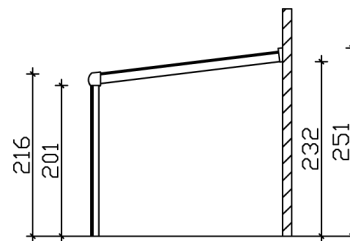

Terrassenüberdachung

TERRASSENÜBERDACHUNG GARDA 541 X 257 CM, ALUMINIUM, ANTHRAZIT

Datenblatt / Baubeschreibung

| | |
|---------------------------------|---------------------------------------|
| Material | Aluminium |
| Farbe | Anthrazit (DB 703) |
| Farbbehandlung | Strukturpulverbeschichtet |
| Größe | 541 x 257 cm |
| Aufstellbreite (Sockelmaß) | 541 cm |
| Aufstelltiefe (Sockelmaß) | 255 cm |
| Außenbreite inkl. Dachüberstand | 541 cm |
| Außentiefe inkl. Dachüberstand | 257 cm |
| Gesamthöhe vorne | 216 cm |
| Gesamthöhe hinten | 251 cm |
| Dachform | Pulldach |
| Material Dacheindeckung | Polycarbonat-Doppelstegplatten |
| Farbe Dach | Transparent |
| Dachstärke | 16 mm |
| Dachfläche | 13.9 m² |
| Dachneigung | nach vorne |

| | |
|---------------------------------|--|
| Gefälle | 7 ° |
| Dachüberstand vorne | 2 cm |
| Dachüberstand hinten | 0 cm |
| Dachüberstand links | 0 cm |
| Dachüberstand rechts | 0 cm |
| Schneelast (sk) | 1.05 kN/m ² |
| Windstaudruck q | 0.65 kN/m ² |
| Grundfläche | 13.9 m ² |
| Umbauter Raum | 32.47 m ³ |
| Durchgangshöhe vorne | 201 cm |
| Durchgangshöhe hinten | 232 cm |
| Pfostenstärke | 11 x 11 cm |
| Pfostenlänge vorne | 202 cm |
| Pfostenabstand Breite | 254 cm |
| Pfostenabstand Tiefe | 244 cm |
| Pfostenanzahl | 3 Stück |
| Verankerung | Pfostenlaschen zum Einbetonieren |
| Montageart | Wandanbau |
| nicht im Lieferumfang enthalten | Dübel für die Wandmontage |
| Garantie | 5 Jahre gemäß unseren Garantiebedingungen |
| Verpackungsgewicht gesamt | 250 kg |
| Anzahl Packstücke | 1 |
| Verpackungsmaß | Breite: 550 cm, Höhe: 50 cm, Tiefe: 120 cm, 250 kg |
| Artikelnummer | 224159-13-20 |
| EAN-Nummer | 4018211028283 |

TERRASSENÜBERDACHUNG GARDA

541 x 257 cm

Schnitt

Grundriss

TERRASSENÜBERDACHUNG GARDA

541 x 257 cm
Schnitte und Ansichten Maßstab 1:100

Ansicht Vorne