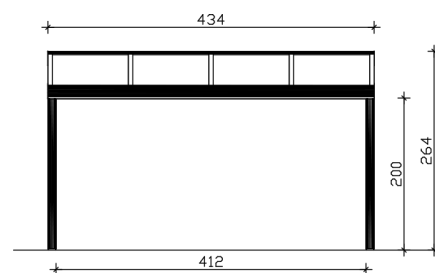

Terrassenüberdachung

TERRASSENÜBERDACHUNG GENUA 434 X 357 CM, ALUMINIUM, WEISS

Datenblatt / Baubeschreibung

| | |
|---------------------------------|---------------------------------------|
| Material | Aluminium |
| Farbe | Weiß (RAL 9016) |
| Farbbehandlung | Pulverbeschichtet |
| Größe | 434 x 357 cm |
| Aufstellbreite (Sockelmaß) | 434 cm |
| Aufstelltiefe (Sockelmaß) | 355 cm |
| Außenbreite inkl. Dachüberstand | 434 cm |
| Außentiefe inkl. Dachüberstand | 357 cm |
| Gesamthöhe vorne | 217 cm |
| Gesamthöhe hinten | 264 cm |
| Dachform | Pulldach |
| Material Dacheindeckung | Polycarbonat-Doppelstegplatten |
| Farbe Dach | Transparent |
| Dachstärke | 16 mm |
| Dachfläche | 15.49 m² |
| Dachneigung | nach vorne |

| | |
|---------------------------------|--|
| Gefälle | 7 ° |
| Dachüberstand vorne | 2 cm |
| Dachüberstand hinten | 0 cm |
| Dachüberstand links | 0 cm |
| Dachüberstand rechts | 0 cm |
| Schneelast (sk) | 0.85 kN/m ² |
| Windstaudruck q | 0.65 kN/m ² |
| Grundfläche | 15.49 m ² |
| Umbauter Raum | 37.11 m ³ |
| Durchgangshöhe vorne | 200 cm |
| Durchgangshöhe hinten | 246 cm |
| Pfostenstärke | 11 x 11 cm |
| Pfostenlänge vorne | 202 cm |
| Pfostenabstand Breite | 412 cm |
| Pfostenabstand Tiefe | 344 cm |
| Pfostenanzahl | 2 Stück |
| Verankerung | Pfostenlaschen zum Einbetonieren |
| Montageart | Wandanbau |
| nicht im Lieferumfang enthalten | Dübel für die Wandmontage |
| Garantie | 5 Jahre gemäß unseren Garantiebedingungen |
| Verpackungsgewicht gesamt | 255 kg |
| Anzahl Packstücke | 1 |
| Verpackungsmaß | Breite: 440 cm, Höhe: 60 cm, Tiefe: 120 cm, 255 kg |
| Artikelnummer | 224272-11-20 |
| EAN-Nummer | 4018211224272 |

TERRASSENÜBERDACHUNG GENUA

434 x 357 cm

Schnitt

Ansicht Vorne

TERRASSENÜBERDACHUNG GENUA

434 x 357 cm
Schnitte und Ansichten Maßstab 1:100

Grundriss