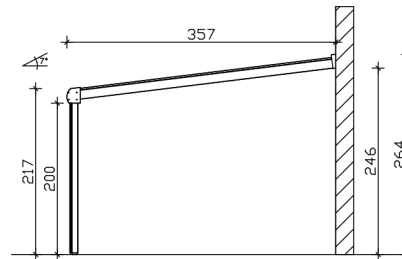

Terrassenüberdachung

TERRASSENÜBERDACHUNG GENUA 434 X 357 CM, ALUMINIUM, WEISS

Datenblatt / Baubeschreibung

| | |
|---------------------------------|---------------------------------------|
| Material | Aluminium |
| Farbe | Weiß (RAL 9016) |
| Farbbehandlung | Pulverbeschichtet |
| Größe | 434 x 357 cm |
| Aufstellbreite (Sockelmaß) | 434 cm |
| Aufstelltiefe (Sockelmaß) | 355 cm |
| Außenbreite inkl. Dachüberstand | 434 cm |
| Außentiefe inkl. Dachüberstand | 357 cm |
| Gesamthöhe vorne | 217 cm |
| Gesamthöhe hinten | 264 cm |
| Dachform | Pulldach |
| Material Dacheindeckung | Polycarbonat-Doppelstegplatten |
| Farbe Dach | Transparent |
| Dachstärke | 16 mm |
| Dachfläche | 15.49 m² |
| Dachneigung | nach vorne |

| | |
|---------------------------------|--|
| Gefälle | 7 ° |
| Dachüberstand vorne | 2 cm |
| Dachüberstand hinten | 0 cm |
| Dachüberstand links | 0 cm |
| Dachüberstand rechts | 0 cm |
| Schneelast (sk) | 0.85 kN/m ² |
| Windstaudruck q | 0.65 kN/m ² |
| Grundfläche | 15.49 m ² |
| Umbauter Raum | 37.11 m ³ |
| Durchgangshöhe vorne | 200 cm |
| Durchgangshöhe hinten | 246 cm |
| Pfostenstärke | 11 x 11 cm |
| Pfostenlänge vorne | 202 cm |
| Pfostenabstand Breite | 412 cm |
| Pfostenabstand Tiefe | 344 cm |
| Pfostenanzahl | 2 Stück |
| Verankerung | Pfostenlaschen zum Einbetonieren |
| Montageart | Wandanbau |
| nicht im Lieferumfang enthalten | Dübel für die Wandmontage |
| Garantie | 5 Jahre gemäß unseren Garantiebedingungen |
| Verpackungsgewicht gesamt | 255 kg |
| Anzahl Packstücke | 1 |
| Verpackungsmaß | Breite: 440 cm, Höhe: 60 cm, Tiefe: 120 cm, 255 kg |
| Artikelnummer | 224272-11-20 |
| EAN-Nummer | 4018211224272 |

TERRASSENÜBERDACHUNG GENUA

434 x 357 cm

Schnitt

Ansicht Vorne

TERRASSENÜBERDACHUNG GENUA

434 x 357 cm
Schnitte und Ansichten Maßstab 1:100

Grundriss