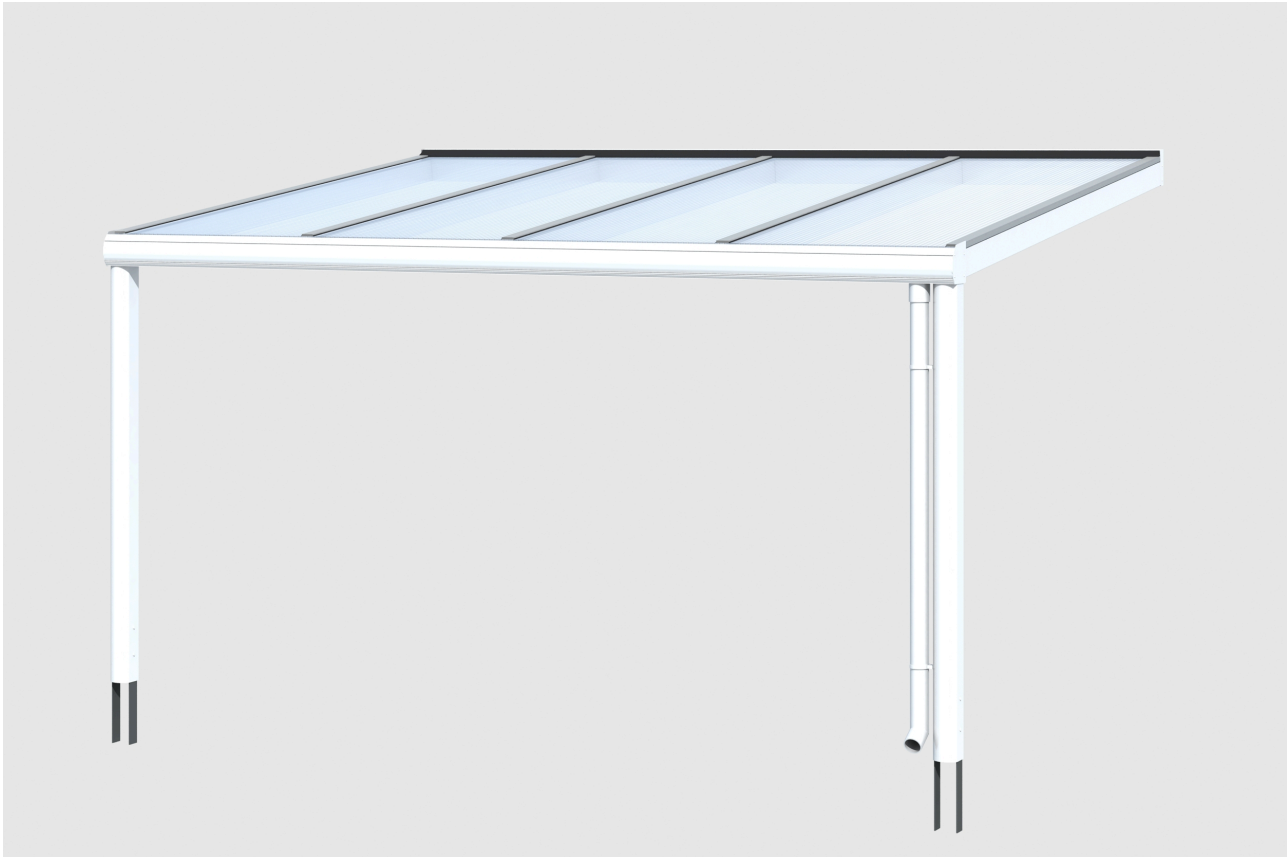

TERRASSENÜBERDACHUNG GENUA

Dacheindeckung Polycarbonat-Doppelstegplatte in klar

TERRASSENÜBERDACHUNG
GENUA
434 x 357 cm

Gestaltungsbeispiel

- Konstruktion aus Aluminium, pulverbeschichtet in weiß
- Modernes Design mit markanten Profillinien
- Regenrinne in der Pfette integriert
- inklusive Pfostenlaschen zum Einbetonieren

Terrassenüberdachung

TERRASSENÜBERDACHUNG GENUA 434 X 357 CM, ALUMINIUM, WEISS

Datenblatt / Baubeschreibung

| | |
|---------------------------------|---------------------------------------|
| Material | Aluminium |
| Farbe | Weiß (RAL 9016) |
| Farbbehandlung | Pulverbeschichtet |
| Größe | 434 x 357 cm |
| Aufstellbreite (Sockelmaß) | 434 cm |
| Aufstelltiefe (Sockelmaß) | 355 cm |
| Außenbreite inkl. Dachüberstand | 434 cm |
| Außentiefe inkl. Dachüberstand | 357 cm |
| Gesamthöhe vorne | 217 cm |
| Gesamthöhe hinten | 264 cm |
| Dachform | Pulldach |
| Material Dacheindeckung | Polycarbonat-Doppelstegplatten |
| Farbe Dach | Transparent |
| Dachstärke | 16 mm |
| Dachfläche | 15.49 m² |
| Dachneigung | nach vorne |

| | |
|---------------------------------|--|
| Gefälle | 7 ° |
| Dachüberstand vorne | 2 cm |
| Dachüberstand hinten | 0 cm |
| Dachüberstand links | 0 cm |
| Dachüberstand rechts | 0 cm |
| Schneelast (sk) | 0.85 kN/m ² |
| Windstaudruck q | 0.65 kN/m ² |
| Grundfläche | 15.49 m ² |
| Umbauter Raum | 37.11 m ³ |
| Durchgangshöhe vorne | 200 cm |
| Durchgangshöhe hinten | 246 cm |
| Pfostenstärke | 11 x 11 cm |
| Pfostenlänge vorne | 202 cm |
| Pfostenabstand Breite | 412 cm |
| Pfostenabstand Tiefe | 344 cm |
| Pfostenanzahl | 2 Stück |
| Verankerung | Pfostenlaschen zum Einbetonieren |
| Montageart | Wandanbau |
| nicht im Lieferumfang enthalten | Dübel für die Wandmontage |
| Garantie | 5 Jahre gemäß unseren Garantiebedingungen |
| Verpackungsgewicht gesamt | 255 kg |
| Anzahl Packstücke | 1 |
| Verpackungsmaß | Breite: 440 cm, Höhe: 60 cm, Tiefe: 120 cm, 255 kg |
| Artikelnummer | 224272-11-20 |
| EAN-Nummer | 4018211224272 |