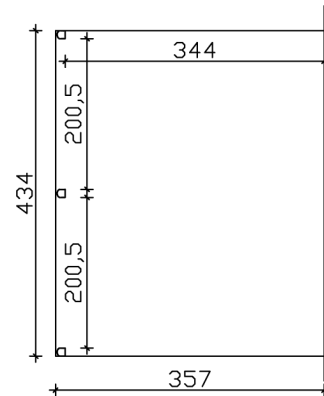

### Datenblatt / Baubeschreibung

Material	<b>Aluminium</b>
Farbe	<b>Weiß (RAL 9016)</b>
Farbbehandlung	<b>Pulverbeschichtet</b>
Größe	<b>434 x 357 cm</b>
Aufstellbreite (Sockelmaß)	<b>434 cm</b>
Aufstelltiefe (Sockelmaß)	<b>355 cm</b>
Außenbreite inkl. Dachüberstand	<b>434 cm</b>
Außentiefe inkl. Dachüberstand	<b>357 cm</b>
Gesamthöhe vorne	<b>216 cm</b>
Gesamthöhe hinten	<b>263 cm</b>
Dachform	<b>Pulldach</b>
Material Dacheindeckung	<b>Polycarbonat-Doppelstegplatten</b>
Farbe Dach	<b>Transparent</b>
Dachstärke	<b>16 mm</b>
Dachfläche	<b>15.49 m<sup>2</sup></b>
Dachneigung	<b>nach vorne</b>

Gefälle	7 °
Dachüberstand vorne	2 cm
Dachüberstand hinten	0 cm
Dachüberstand links	0 cm
Dachüberstand rechts	0 cm
Schneelast (sk)	0.85 kN/m <sup>2</sup>
Windstaudruck q	0.65 kN/m <sup>2</sup>
Grundfläche	15.49 m <sup>2</sup>
Umbauter Raum	37.11 m <sup>3</sup>
Durchgangshöhe vorne	201 cm
Durchgangshöhe hinten	245 cm
Pfostenstärke	11 x 11 cm
Pfostenlänge vorne	202 cm
Pfostenabstand Breite	200.5 cm
Pfostenabstand Tiefe	344 cm
Pfostenanzahl	3 Stück
Verankerung	Pfostenlaschen zum Einbetonieren
Montageart	Wandanbau
nicht im Lieferumfang enthalten	Dübel für die Wandmontage
Garantie	5 Jahre gemäß unseren Garantiebedingungen
Verpackungsgewicht gesamt	250 kg
Anzahl Packstücke	1
Verpackungsmaß	Breite: 440 cm, Höhe: 60 cm, Tiefe: 120 cm, 250 kg
Artikelnummer	224128-11-20
EAN-Nummer	4018211224128

## TERRASSENÜBERDACHUNG GARDA

434 x 357 cm

Grundriss

Schnitt

# TERRASSENÜBERDACHUNG GARDA

434 x 357 cm  
Schnitte und Ansichten Maßstab 1:100

Ansicht Vorne