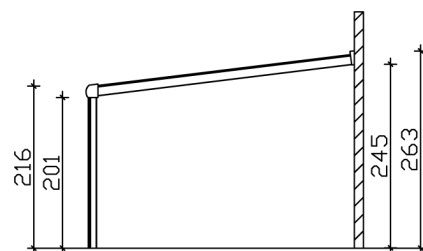

### Datenblatt / Baubeschreibung

Material	<b>Aluminium</b>
Farbe	<b>Weiß (RAL 9016)</b>
Farbbehandlung	<b>Pulverbeschichtet</b>
Größe	<b>434 x 357 cm</b>
Aufstellbreite (Sockelmaß)	<b>434 cm</b>
Aufstelltiefe (Sockelmaß)	<b>355 cm</b>
Außenbreite inkl. Dachüberstand	<b>434 cm</b>
Außentiefe inkl. Dachüberstand	<b>357 cm</b>
Gesamthöhe vorne	<b>216 cm</b>
Gesamthöhe hinten	<b>263 cm</b>
Dachform	<b>Pulldach</b>
Material Dacheindeckung	<b>Polycarbonat-Doppelstegplatten</b>
Farbe Dach	<b>Transparent</b>
Dachstärke	<b>16 mm</b>
Dachfläche	<b>15.49 m<sup>2</sup></b>
Dachneigung	<b>nach vorne</b>

Gefälle	7 °
Dachüberstand vorne	2 cm
Dachüberstand hinten	0 cm
Dachüberstand links	0 cm
Dachüberstand rechts	0 cm
Schneelast (sk)	0.85 kN/m <sup>2</sup>
Windstaudruck q	0.65 kN/m <sup>2</sup>
Grundfläche	15.49 m <sup>2</sup>
Umbauter Raum	37.11 m <sup>3</sup>
Durchgangshöhe vorne	201 cm
Durchgangshöhe hinten	245 cm
Pfostenstärke	11 x 11 cm
Pfostenlänge vorne	202 cm
Pfostenabstand Breite	200.5 cm
Pfostenabstand Tiefe	344 cm
Pfostenanzahl	3 Stück
Verankerung	Pfostenlaschen zum Einbetonieren
Montageart	Wandanbau
nicht im Lieferumfang enthalten	Dübel für die Wandmontage
Garantie	5 Jahre gemäß unseren Garantiebedingungen
Verpackungsgewicht gesamt	250 kg
Anzahl Packstücke	1
Verpackungsmaß	Breite: 440 cm, Höhe: 60 cm, Tiefe: 120 cm, 250 kg
Artikelnummer	224128-11-20
EAN-Nummer	4018211224128

## TERRASSENÜBERDACHUNG GARDA

434 x 357 cm

Grundriss

Schnitt

# TERRASSENÜBERDACHUNG GARDA

434 x 357 cm  
Schnitte und Ansichten Maßstab 1:100

Ansicht Vorne