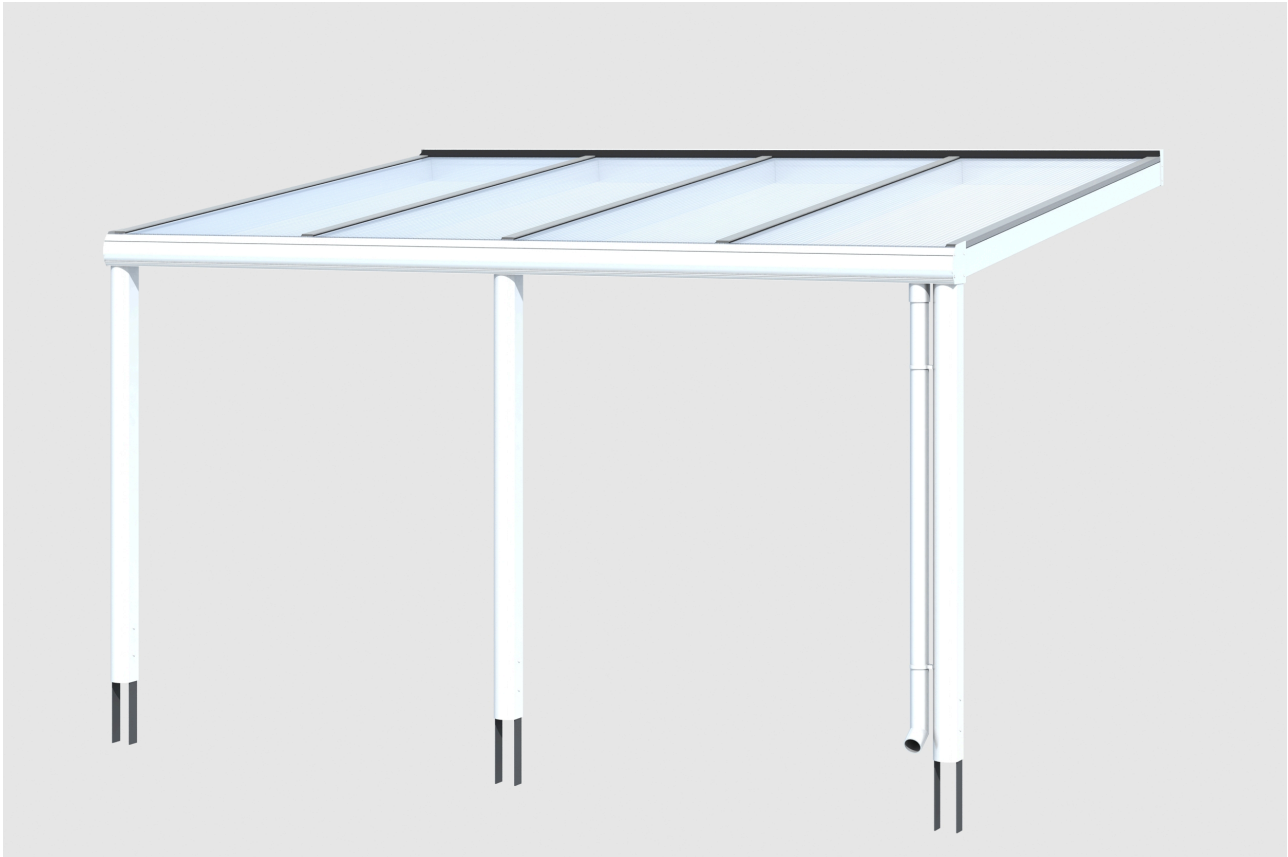

## Dacheindeckung Polycarbonat-Doppelstegplatte in klar

TERRASSENÜBERDACHUNG  
GARDA  
434 x 357 cm

Gestaltungsbeispiel

- Konstruktion aus Aluminium, pulverbeschichtet in weiß
- Modernes Design mit markanten Profillinien
- Regenrinne in der Pfette integriert
- inklusive Pfostenlaschen zum Einbetonieren

## TERRASSENÜBERDACHUNG GARDA 434 X 357 CM, ALUMINIUM, WEISS

### Datenblatt / Baubeschreibung

Material	<b>Aluminium</b>
Farbe	<b>Weiß (RAL 9016)</b>
Farbbehandlung	<b>Pulverbeschichtet</b>
Größe	<b>434 x 357 cm</b>
Aufstellbreite (Sockelmaß)	<b>434 cm</b>
Aufstelltiefe (Sockelmaß)	<b>355 cm</b>
Außenbreite inkl. Dachüberstand	<b>434 cm</b>
Außentiefe inkl. Dachüberstand	<b>357 cm</b>
Gesamthöhe vorne	<b>216 cm</b>
Gesamthöhe hinten	<b>263 cm</b>
Dachform	<b>Pulldach</b>
Material Dacheindeckung	<b>Polycarbonat-Doppelstegplatten</b>
Farbe Dach	<b>Transparent</b>
Dachstärke	<b>16 mm</b>
Dachfläche	<b>15.49 m<sup>2</sup></b>
Dachneigung	<b>nach vorne</b>

Gefälle	7 °
Dachüberstand vorne	2 cm
Dachüberstand hinten	0 cm
Dachüberstand links	0 cm
Dachüberstand rechts	0 cm
Schneelast (sk)	0.85 kN/m <sup>2</sup>
Windstaudruck q	0.65 kN/m <sup>2</sup>
Grundfläche	15.49 m <sup>2</sup>
Umbauter Raum	37.11 m <sup>3</sup>
Durchgangshöhe vorne	201 cm
Durchgangshöhe hinten	245 cm
Pfostenstärke	11 x 11 cm
Pfostenlänge vorne	202 cm
Pfostenabstand Breite	200.5 cm
Pfostenabstand Tiefe	344 cm
Pfostenanzahl	3 Stück
Verankerung	Pfostenlaschen zum Einbetonieren
Montageart	Wandanbau
nicht im Lieferumfang enthalten	Dübel für die Wandmontage
Garantie	5 Jahre gemäß unseren Garantiebedingungen
Verpackungsgewicht gesamt	250 kg
Anzahl Packstücke	1
Verpackungsmaß	Breite: 440 cm, Höhe: 60 cm, Tiefe: 120 cm, 250 kg
Artikelnummer	224128-11-20
EAN-Nummer	4018211224128