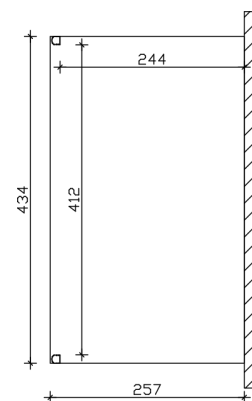

### Datenblatt / Baubeschreibung

Material	<b>Aluminium</b>
Farbe	<b>Anthrazit (DB 703)</b>
Farbbehandlung	<b>Strukturpulverbeschichtet</b>
Größe	<b>434 x 257 cm</b>
Aufstellbreite (Sockelmaß)	<b>434 cm</b>
Aufstelltiefe (Sockelmaß)	<b>255 cm</b>
Außenbreite inkl. Dachüberstand	<b>434 cm</b>
Außentiefe inkl. Dachüberstand	<b>257 cm</b>
Gesamthöhe vorne	<b>217 cm</b>
Gesamthöhe hinten	<b>252 cm</b>
Dachform	<b>Pulldach</b>
Material Dacheindeckung	<b>Polycarbonat-Doppelstegplatten</b>
Farbe Dach	<b>Transparent</b>
Dachstärke	<b>16 mm</b>
Dachfläche	<b>11.15 m<sup>2</sup></b>
Dachneigung	<b>nach vorne</b>

Gefälle	7 °
Dachüberstand vorne	2 cm
Dachüberstand hinten	0 cm
Dachüberstand links	0 cm
Dachüberstand rechts	0 cm
Schneelast (sk)	0.85 kN/m <sup>2</sup>
Windstaudruck q	0.65 kN/m <sup>2</sup>
Grundfläche	11.15 m <sup>2</sup>
Umbauter Raum	26.04 m <sup>3</sup>
Durchgangshöhe vorne	200 cm
Durchgangshöhe hinten	234 cm
Pfostenstärke	11 x 11 cm
Pfostenlänge vorne	202 cm
Pfostenabstand Breite	412 cm
Pfostenabstand Tiefe	244 cm
Pfostenanzahl	2 Stück
Verankerung	Pfostenlaschen zum Einbetonieren
Montageart	Wandanbau
nicht im Lieferumfang enthalten	Dübel für die Wandmontage
Garantie	5 Jahre gemäß unseren Garantiebedingungen
Verpackungsgewicht gesamt	225 kg
Anzahl Packstücke	1
Verpackungsmaß	Breite: 440 cm, Höhe: 50 cm, Tiefe: 120 cm, 225 kg
Artikelnummer	224258-13-20
EAN-Nummer	4018211034512

## TERRASSENÜBERDACHUNG GENUA

434 x 257 cm

Ansicht Vorne

Grundriss

# TERRASSENÜBERDACHUNG GENUA

434 x 257 cm  
Schnitte und Ansichten Maßstab 1:100

Schnitt