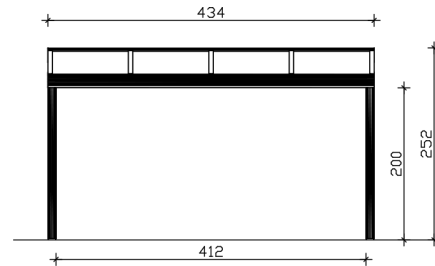

### Datenblatt / Baubeschreibung

Material	<b>Aluminium</b>
Farbe	<b>Anthrazit (DB 703)</b>
Farbbehandlung	<b>Strukturpulverbeschichtet</b>
Größe	<b>434 x 257 cm</b>
Aufstellbreite (Sockelmaß)	<b>434 cm</b>
Aufstelltiefe (Sockelmaß)	<b>255 cm</b>
Außenbreite inkl. Dachüberstand	<b>434 cm</b>
Außentiefe inkl. Dachüberstand	<b>257 cm</b>
Gesamthöhe vorne	<b>217 cm</b>
Gesamthöhe hinten	<b>252 cm</b>
Dachform	<b>Pulldach</b>
Material Dacheindeckung	<b>Polycarbonat-Doppelstegplatten</b>
Farbe Dach	<b>Transparent</b>
Dachstärke	<b>16 mm</b>
Dachfläche	<b>11.15 m<sup>2</sup></b>
Dachneigung	<b>nach vorne</b>

Gefälle	7 °
Dachüberstand vorne	2 cm
Dachüberstand hinten	0 cm
Dachüberstand links	0 cm
Dachüberstand rechts	0 cm
Schneelast (sk)	0.85 kN/m <sup>2</sup>
Windstaudruck q	0.65 kN/m <sup>2</sup>
Grundfläche	11.15 m <sup>2</sup>
Umbauter Raum	26.04 m <sup>3</sup>
Durchgangshöhe vorne	200 cm
Durchgangshöhe hinten	234 cm
Pfostenstärke	11 x 11 cm
Pfostenlänge vorne	202 cm
Pfostenabstand Breite	412 cm
Pfostenabstand Tiefe	244 cm
Pfostenanzahl	2 Stück
Verankerung	Pfostenlaschen zum Einbetonieren
Montageart	Wandanbau
nicht im Lieferumfang enthalten	Dübel für die Wandmontage
Garantie	5 Jahre gemäß unseren Garantiebedingungen
Verpackungsgewicht gesamt	225 kg
Anzahl Packstücke	1
Verpackungsmaß	Breite: 440 cm, Höhe: 50 cm, Tiefe: 120 cm, 225 kg
Artikelnummer	224258-13-20
EAN-Nummer	4018211034512

## TERRASSENÜBERDACHUNG GENUA

434 x 257 cm

Ansicht Vorne

Grundriss

# TERRASSENÜBERDACHUNG GENUA

434 x 257 cm  
Schnitte und Ansichten Maßstab 1:100

Schnitt