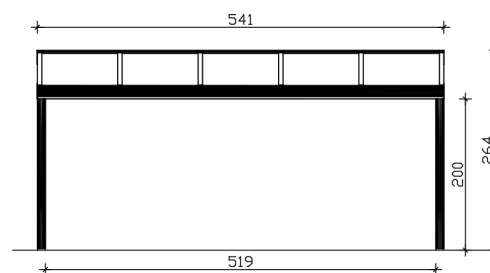

Terrassenüberdachung

TERRASSENÜBERDACHUNG GENUA 541 X 357 CM, ALUMINIUM, ANTHRAZIT

Datenblatt / Baubeschreibung

| | |
|---------------------------------|---------------------------------------|
| Material | Aluminium |
| Farbe | Anthrazit (DB 703) |
| Farbbehandlung | Strukturpulverbeschichtet |
| Größe | 541 x 357 cm |
| Aufstellbreite (Sockelmaß) | 541 cm |
| Aufstelltiefe (Sockelmaß) | 355 cm |
| Außenbreite inkl. Dachüberstand | 541 cm |
| Außentiefe inkl. Dachüberstand | 357 cm |
| Gesamthöhe vorne | 217 cm |
| Gesamthöhe hinten | 264 cm |
| Dachform | Pulldach |
| Material Dacheindeckung | Polycarbonat-Doppelstegplatten |
| Farbe Dach | Transparent |
| Dachstärke | 16 mm |
| Dachfläche | 19.31 m² |
| Dachneigung | nach vorne |

| | |
|---------------------------------|--|
| Gefälle | 7 ° |
| Dachüberstand vorne | 2 cm |
| Dachüberstand hinten | 0 cm |
| Dachüberstand links | 0 cm |
| Dachüberstand rechts | 0 cm |
| Schneelast (sk) | 0.85 kN/m ² |
| Windstaudruck q | 0.65 kN/m ² |
| Grundfläche | 19.31 m ² |
| Umbauter Raum | 46.26 m ³ |
| Durchgangshöhe vorne | 200 cm |
| Durchgangshöhe hinten | 246 cm |
| Pfostenstärke | 11 x 11 cm |
| Pfostenlänge vorne | 202 cm |
| Pfostenabstand Breite | 519 cm |
| Pfostenabstand Tiefe | 344 cm |
| Pfostenanzahl | 2 Stück |
| Verankerung | Pfostenlaschen zum Einbetonieren |
| Montageart | Wandanbau |
| nicht im Lieferumfang enthalten | Dübel für die Wandmontage |
| Garantie | 5 Jahre gemäß unseren Garantiebedingungen |
| Verpackungsgewicht gesamt | 300 kg |
| Anzahl Packstücke | 1 |
| Verpackungsmaß | Breite: 550 cm, Höhe: 60 cm, Tiefe: 120 cm, 300 kg |
| Artikelnummer | 224326-13-20 |
| EAN-Nummer | 4018211034567 |

TERRASSENÜBERDACHUNG GENUA

541 x 357 cm

Schnitt

Ansicht Vorne

TERRASSENÜBERDACHUNG GENUA

541 x 357 cm
Schnitte und Ansichten Maßstab 1:100

Grundriss