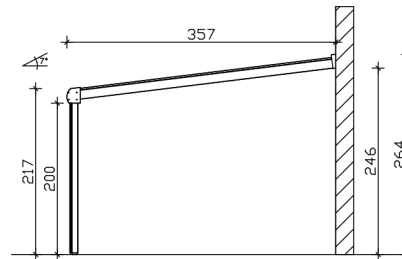

Terrassenüberdachung

TERRASSENÜBERDACHUNG GENUA 541 X 357 CM, ALUMINIUM, ANTHRAZIT

Datenblatt / Baubeschreibung

| | |
|---------------------------------|---------------------------------------|
| Material | Aluminium |
| Farbe | Anthrazit (DB 703) |
| Farbbehandlung | Strukturpulverbeschichtet |
| Größe | 541 x 357 cm |
| Aufstellbreite (Sockelmaß) | 541 cm |
| Aufstelltiefe (Sockelmaß) | 355 cm |
| Außenbreite inkl. Dachüberstand | 541 cm |
| Außentiefe inkl. Dachüberstand | 357 cm |
| Gesamthöhe vorne | 217 cm |
| Gesamthöhe hinten | 264 cm |
| Dachform | Pulldach |
| Material Dacheindeckung | Polycarbonat-Doppelstegplatten |
| Farbe Dach | Transparent |
| Dachstärke | 16 mm |
| Dachfläche | 19.31 m² |
| Dachneigung | nach vorne |

| | |
|---------------------------------|--|
| Gefälle | 7 ° |
| Dachüberstand vorne | 2 cm |
| Dachüberstand hinten | 0 cm |
| Dachüberstand links | 0 cm |
| Dachüberstand rechts | 0 cm |
| Schneelast (sk) | 0.85 kN/m ² |
| Windstaudruck q | 0.65 kN/m ² |
| Grundfläche | 19.31 m ² |
| Umbauter Raum | 46.26 m ³ |
| Durchgangshöhe vorne | 200 cm |
| Durchgangshöhe hinten | 246 cm |
| Pfostenstärke | 11 x 11 cm |
| Pfostenlänge vorne | 202 cm |
| Pfostenabstand Breite | 519 cm |
| Pfostenabstand Tiefe | 344 cm |
| Pfostenanzahl | 2 Stück |
| Verankerung | Pfostenlaschen zum Einbetonieren |
| Montageart | Wandanbau |
| nicht im Lieferumfang enthalten | Dübel für die Wandmontage |
| Garantie | 5 Jahre gemäß unseren Garantiebedingungen |
| Verpackungsgewicht gesamt | 300 kg |
| Anzahl Packstücke | 1 |
| Verpackungsmaß | Breite: 550 cm, Höhe: 60 cm, Tiefe: 120 cm, 300 kg |
| Artikelnummer | 224326-13-20 |
| EAN-Nummer | 4018211034567 |

TERRASSENÜBERDACHUNG GENUA

541 x 357 cm

Schnitt

Ansicht Vorne

TERRASSENÜBERDACHUNG GENUA

541 x 357 cm
Schnitte und Ansichten Maßstab 1:100

Grundriss