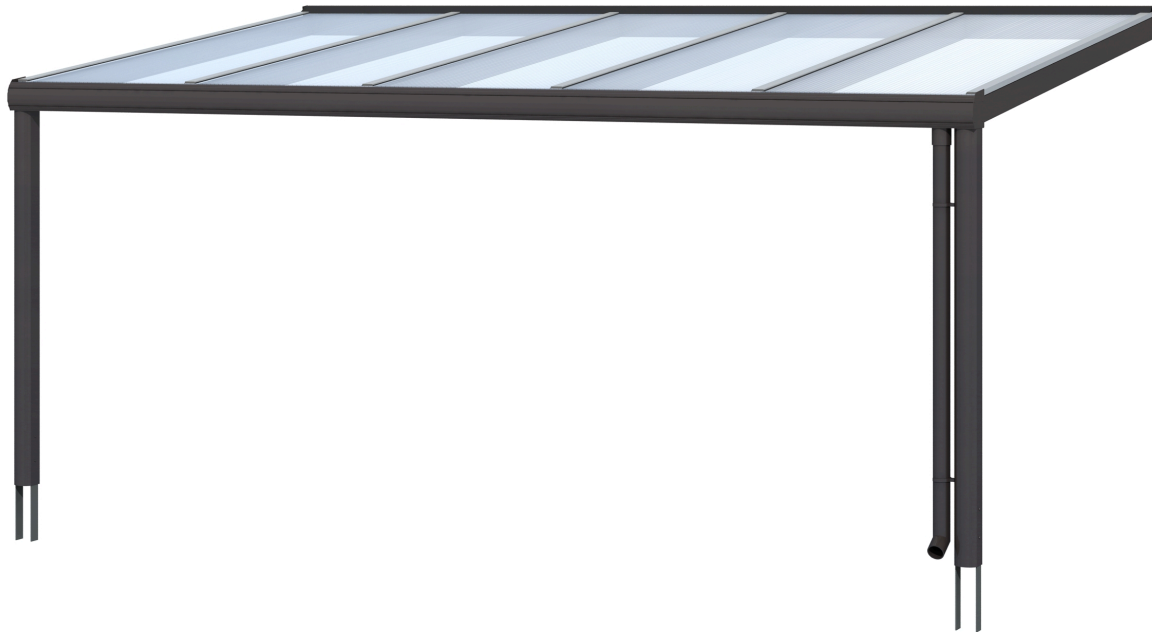

TERRASSENÜBERDACHUNG GENUA

Dacheindeckung Polycarbonat-Doppelstegplatte in klar

Gestaltungsbeispiel

TERRASSENÜBERDACHUNG
GENUA
541 x 357 cm

- Konstruktion aus Aluminium, strukturlackbeschichtet in anthrazit
- Modernes Design mit markanten Profillinien
- Regenrinne in der Pfette integriert
- inklusive Pfostenlaschen zum Einbetonieren

Terrassenüberdachung

TERRASSENÜBERDACHUNG GENUA 541 X 357 CM, ALUMINIUM, ANTHRAZIT

Datenblatt / Baubeschreibung

| | |
|---------------------------------|---------------------------------------|
| Material | Aluminium |
| Farbe | Anthrazit (DB 703) |
| Farbbehandlung | Strukturpulverbeschichtet |
| Größe | 541 x 357 cm |
| Aufstellbreite (Sockelmaß) | 541 cm |
| Aufstelltiefe (Sockelmaß) | 355 cm |
| Außenbreite inkl. Dachüberstand | 541 cm |
| Außentiefe inkl. Dachüberstand | 357 cm |
| Gesamthöhe vorne | 217 cm |
| Gesamthöhe hinten | 264 cm |
| Dachform | Pulldach |
| Material Dacheindeckung | Polycarbonat-Doppelstegplatten |
| Farbe Dach | Transparent |
| Dachstärke | 16 mm |
| Dachfläche | 19.31 m² |
| Dachneigung | nach vorne |

TERRASSENÜBERDACHUNG GENUA

541 x 357 cm

Schnitt

Ansicht Vorne

TERRASSENÜBERDACHUNG GENUA

541 x 357 cm
Schnitte und Ansichten Maßstab 1:100

Grundriss