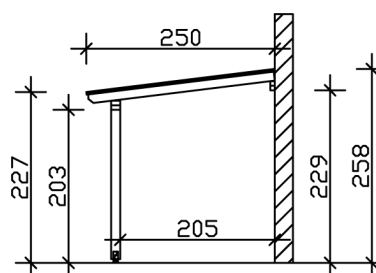

Terrasseoverdækning

ANDRIA TERRASSEOVERDÆKNING 434 X 250 CM, LAMINERET TRÆ, NEUTRAL

Datablad / Konstruktionsbeskrivelse

Materiale	Limet lamineret træ, gran
Farve	Neutral
Farvebehandling	Ubehandlet
Størrelse	434 x 250 cm
Grundmål bredde	376 cm
Grundmål længde	217 cm
Total bredde	434 cm
Total længde	250 cm
Total højde (foran)	227 cm
Total højde (bagpå)	258 cm
Tagets form	Pulttag
Materiale til tagdækning	Polykarbonatplader
Farve på tag	Gennemsigtig
Tag tykkelse	16 mm
Tagareal	10.85 m²
Taghældning	Fremad

Hældning	7 °
Tagudhæng foran	33 cm
Tagudhæng bagtil	0 cm
Tagudhæng venstre	29 cm
Tagudhæng til højre	29 cm
Snebelastning	2 kN/m ²
Vindtryk	0.95 kN/m ²
Grundareal	10.85 m ²
Bygningsvolumen	26.31 m ³
Frihøjde foran	203 cm
Frihøjde bagtil	229 cm
Tykkelse på stolpe	12 x 12 cm
Længde på stolpe (foran)	198 cm
Afstand mellem stolper Bredde	170 cm
Afstand mellem stolper Dybde	205 cm
Antal stolper	3 Stück
Forankring	Montagebeslag
Type af installation	Vægtilbygning
Ikke inkluderet	Vægpropper til vægmontering
Garanti	5 år i henhold til vores garantibetingelser
Total vægt	220 kg
Antal pakker	1
Emballagemål	Bredde: 266 cm, Højde: 50 cm, Dybde: 120 cm, 220 kg
Artikelkode	201013-00-20
Stregkode	4018211201013

ANDRIA TERRASSEOVERDÆKNING

434 x 250 cm

Grundplan

Tegning af sektion

ANDRIA TERRASSEOVERDÆKNING

434 x 250 cm
Snit og udsigter Skala 1:100

Set forfra