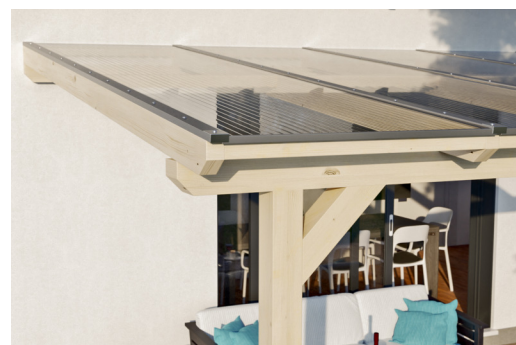

ANDRIA TERRASSEOVERDÆKNING

Solid konstruktion af limtræ af høj kvalitet (limtræsgran)

ANDRIA TERRASSEOVERDÆKNING
434 x 250 cm

Eksempel på design

- Ubehandlet i farven
- Tageklædning Polykarbonatplade i klar farve
- Stolpe 12 x 12 cm
- Inkluderet i levering af Montagebeslag

Terrasseoverdækning

ANDRIA TERRASSEOVERDÆKNING 434 X 250 CM, LAMINERET TRÆ, NEUTRAL

Datablad / Konstruktionsbeskrivelse

Materiale	Limet lamineret træ, gran
Farve	Neutral
Farvebehandling	Ubehandlet
Størrelse	434 x 250 cm
Grundmål bredde	376 cm
Grundmål længde	217 cm
Total bredde	434 cm
Total længde	250 cm
Total højde (foran)	227 cm
Total højde (bagpå)	258 cm
Tagets form	Pulttag
Materiale til tagdækning	Polykarbonatplader
Farve på tag	Gennemsigtig
Tag tykkelse	16 mm
Tagareal	10.85 m²
Taghældning	Fremad