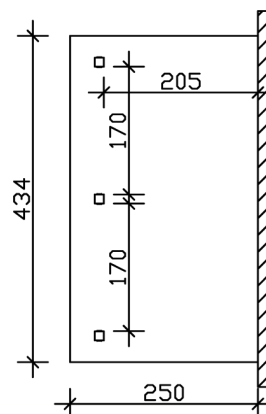

Terrasseoverdækning

ANDRIA TERRASSEOVERDÆKNING 434 X 250 CM, LAMINERET TRÆ, NEUTRAL

Datablad / Konstruktionsbeskrivelse

Materiale	Limet lamineret træ, gran
Farve	Neutral
Farvebehandling	Ubehandlet
Størrelse	434 x 250 cm
Grundmål bredde	376 cm
Grundmål længde	217 cm
Total bredde	434 cm
Total længde	250 cm
Total højde (foran)	227 cm
Total højde (bagpå)	258 cm
Tagets form	Pulttag
Materiale til tagdækning	Polykarbonatplader
Farve på tag	Gennemsigtig
Tag tykkelse	16 mm
Tagareal	10.85 m²
Taghældning	Fremad

Hældning	7 °
Tagudhæng foran	33 cm
Tagudhæng bagtil	0 cm
Tagudhæng venstre	29 cm
Tagudhæng til højre	29 cm
Snebelastning	2 kN/m ²
Vindtryk	0.95 kN/m ²
Grundareal	10.85 m ²
Bygningsvolumen	26.31 m ³
Frihøjde foran	203 cm
Frihøjde bagtil	229 cm
Tykkelse på stolpe	12 x 12 cm
Længde på stolpe (foran)	198 cm
Afstand mellem stolper Bredde	170 cm
Afstand mellem stolper Dybde	205 cm
Antal stolper	3 Stück
Forankring	Montagebeslag
Type af installation	Vægtilbygning
Ikke inkluderet	Vægpropper til vægmontering
Garanti	5 år i henhold til vores garantibetingelser
Total vægt	220 kg
Antal pakker	1
Emballagemål	Bredde: 266 cm, Højde: 50 cm, Dybde: 120 cm, 220 kg
Artikelkode	201013-00-20
Stregkode	4018211201013

ANDRIA TERRASSEOVERDÆKNING

434 x 250 cm

Grundplan

Tegning af sektion

ANDRIA TERRASSEOVERDÆKNING

434 x 250 cm
Snit og udsigter Skala 1:100

Set forfra