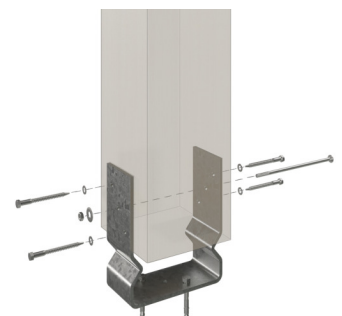

ANDRIA TERRASSEOVERDÆKNING

Solid konstruktion af limtræ af høj kvalitet (limtræsgran)

ANDRIA TERRASSEOVERDÆKNING
434 x 250 cm

Eksempel på design

- Ubehandlet i farven
- Tageklædning Polykarbonatplade i klar farve
- Stolpe 12 x 12 cm
- Inkluderet i levering af Montagebeslag

Terrasseoverdækning

ANDRIA TERRASSEOVERDÆKNING 434 X 250 CM, LAMINERET TRÆ, NEUTRAL

Datablad / Konstruktionsbeskrivelse

Materiale	Limet lamineret træ, gran
Farve	Neutral
Farvebehandling	Ubehandlet
Størrelse	434 x 250 cm
Grundmål bredde	376 cm
Grundmål længde	217 cm
Total bredde	434 cm
Total længde	250 cm
Total højde (foran)	227 cm
Total højde (bagpå)	258 cm
Tagets form	Pulttag
Materiale til tagdækning	Polykarbonatplader
Farve på tag	Gennemsigtig
Tag tykkelse	16 mm
Tagareal	10.85 m²
Taghældning	Fremad

Hældning	7 °
Tagudhæng foran	33 cm
Tagudhæng bagtil	0 cm
Tagudhæng venstre	29 cm
Tagudhæng til højre	29 cm
Snebelastning	2 kN/m ²
Vindtryk	0.95 kN/m ²
Grundareal	10.85 m ²
Bygningsvolumen	26.31 m ³
Frihøjde foran	203 cm
Frihøjde bagtil	229 cm
Tykkelse på stolpe	12 x 12 cm
Længde på stolpe (foran)	198 cm
Afstand mellem stolper Bredde	170 cm
Afstand mellem stolper Dybde	205 cm
Antal stolper	3 Stück
Forankring	Montagebeslag
Type af installation	Vægtilbygning
Ikke inkluderet	Vægpropper til vægmontering
Garanti	5 år i henhold til vores garantibetingelser
Total vægt	220 kg
Antal pakker	1
Emballagemål	Bredde: 266 cm, Højde: 50 cm, Dybde: 120 cm, 220 kg
Artikelkode	201013-00-20
Stregkode	4018211201013