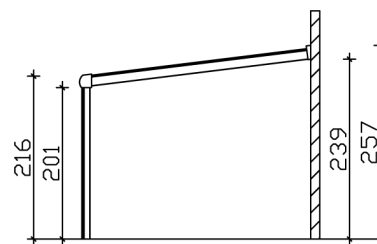

Terrassenüberdachung

TERRASSENÜBERDACHUNG GARDA 434 X 307 CM, ALUMINIUM, ANTHRAZIT

Datenblatt / Baubeschreibung

Material	Aluminium
Farbe	Anthrazit (DB 703)
Farbbehandlung	Strukturpulverbeschichtet
Größe	434 x 307 cm
Aufstellbreite (Sockelmaß)	434 cm
Aufstelltiefe (Sockelmaß)	305 cm
Außenbreite inkl. Dachüberstand	434 cm
Außentiefe inkl. Dachüberstand	307 cm
Gesamthöhe vorne	216 cm
Gesamthöhe hinten	257 cm
Dachform	Pulldach
Material Dacheindeckung	Polycarbonat-Doppelstegplatten
Farbe Dach	Transparent
Dachstärke	16 mm
Dachfläche	13.32 m²
Dachneigung	nach vorne

Gefälle	7 °
Dachüberstand vorne	2 cm
Dachüberstand hinten	0 cm
Dachüberstand links	0 cm
Dachüberstand rechts	0 cm
Schneelast (sk)	1.05 kN/m ²
Windstaudruck q	0.65 kN/m ²
Grundfläche	13.32 m ²
Umbauter Raum	31.51 m ³
Durchgangshöhe vorne	201 cm
Durchgangshöhe hinten	239 cm
Pfostenstärke	11 x 11 cm
Pfostenlänge vorne	202 cm
Pfostenabstand Breite	200.5 cm
Pfostenabstand Tiefe	294 cm
Pfostenanzahl	3 Stück
Verankerung	Pfostenlaschen zum Einbetonieren
Montageart	Wandanbau
nicht im Lieferumfang enthalten	Dübel für die Wandmontage
Garantie	5 Jahre gemäß unseren Garantiebedingungen
Verpackungsgewicht gesamt	235 kg
Anzahl Packstücke	1
Verpackungsmaß	Breite: 440 cm, Höhe: 55 cm, Tiefe: 120 cm, 235 kg
Artikelnummer	224111-13-20
EAN-Nummer	4018211028269

TERRASSENÜBERDACHUNG GARDA

434 x 307 cm

Grundriss

Schnitt

TERRASSENÜBERDACHUNG GARDA

434 x 307 cm
Schnitte und Ansichten Maßstab 1:100

Ansicht Vorne