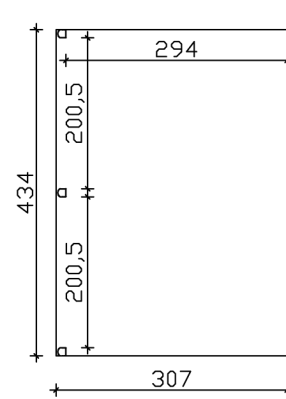

Terrassenüberdachung

TERRASSENÜBERDACHUNG GARDA 434 X 307 CM, ALUMINIUM, ANTHRAZIT

Datenblatt / Baubeschreibung

Material	Aluminium
Farbe	Anthrazit (DB 703)
Farbbehandlung	Strukturpulverbeschichtet
Größe	434 x 307 cm
Aufstellbreite (Sockelmaß)	434 cm
Aufstelltiefe (Sockelmaß)	305 cm
Außenbreite inkl. Dachüberstand	434 cm
Außentiefe inkl. Dachüberstand	307 cm
Gesamthöhe vorne	216 cm
Gesamthöhe hinten	257 cm
Dachform	Pulldach
Material Dacheindeckung	Polycarbonat-Doppelstegplatten
Farbe Dach	Transparent
Dachstärke	16 mm
Dachfläche	13.32 m²
Dachneigung	nach vorne

Gefälle	7 °
Dachüberstand vorne	2 cm
Dachüberstand hinten	0 cm
Dachüberstand links	0 cm
Dachüberstand rechts	0 cm
Schneelast (sk)	1.05 kN/m ²
Windstaudruck q	0.65 kN/m ²
Grundfläche	13.32 m ²
Umbauter Raum	31.51 m ³
Durchgangshöhe vorne	201 cm
Durchgangshöhe hinten	239 cm
Pfostenstärke	11 x 11 cm
Pfostenlänge vorne	202 cm
Pfostenabstand Breite	200.5 cm
Pfostenabstand Tiefe	294 cm
Pfostenanzahl	3 Stück
Verankerung	Pfostenlaschen zum Einbetonieren
Montageart	Wandanbau
nicht im Lieferumfang enthalten	Dübel für die Wandmontage
Garantie	5 Jahre gemäß unseren Garantiebedingungen
Verpackungsgewicht gesamt	235 kg
Anzahl Packstücke	1
Verpackungsmaß	Breite: 440 cm, Höhe: 55 cm, Tiefe: 120 cm, 235 kg
Artikelnummer	224111-13-20
EAN-Nummer	4018211028269

TERRASSENÜBERDACHUNG GARDA

434 x 307 cm

Grundriss

Schnitt

TERRASSENÜBERDACHUNG GARDA

434 x 307 cm
Schnitte und Ansichten Maßstab 1:100

Ansicht Vorne