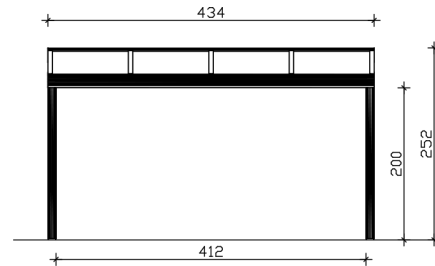

TERRASSENÜBERDACHUNG GENUA

Dacheindeckung Polycarbonat-Doppelstegplatte in klar

TERRASSENÜBERDACHUNG
GENUA
434 x 257 cm

Gestaltungsbeispiel

- Konstruktion aus Aluminium, pulverbeschichtet in weiß
- Modernes Design mit markanten Profillinien
- Regenrinne in der Pfette integriert
- inklusive Pfostenlaschen zum Einbetonieren

Terrassenüberdachung

TERRASSENÜBERDACHUNG GENUA 434 X 257 CM, ALUMINIUM, WEISS

Datenblatt / Baubeschreibung

Material	Aluminium
Farbe	Weiß (RAL 9016)
Farbbehandlung	Pulverbeschichtet
Größe	434 x 257 cm
Aufstellbreite (Sockelmaß)	434 cm
Aufstelltiefe (Sockelmaß)	255 cm
Außenbreite inkl. Dachüberstand	434 cm
Außentiefe inkl. Dachüberstand	257 cm
Gesamthöhe vorne	217 cm
Gesamthöhe hinten	252 cm
Dachform	Pulldach
Material Dacheindeckung	Polycarbonat-Doppelstegplatten
Farbe Dach	Transparent
Dachstärke	16 mm
Dachfläche	11.15 m²
Dachneigung	nach vorne

Gefälle	7 °
Dachüberstand vorne	2 cm
Dachüberstand hinten	0 cm
Dachüberstand links	0 cm
Dachüberstand rechts	0 cm
Schneelast (sk)	0.85 kN/m ²
Windstaudruck q	0.65 kN/m ²
Grundfläche	11.15 m ²
Umbauter Raum	26.04 m ³
Durchgangshöhe vorne	200 cm
Durchgangshöhe hinten	234 cm
Pfostenstärke	11 x 11 cm
Pfostenlänge vorne	202 cm
Pfostenabstand Breite	412 cm
Pfostenabstand Tiefe	244 cm
Pfostenanzahl	2 Stück
Verankerung	Pfostenlaschen zum Einbetonieren
Montageart	Wandanbau
nicht im Lieferumfang enthalten	Dübel für die Wandmontage
Garantie	5 Jahre gemäß unseren Garantiebedingungen
Verpackungsgewicht gesamt	225 kg
Anzahl Packstücke	1
Verpackungsmaß	Breite: 440 cm, Höhe: 50 cm, Tiefe: 120 cm, 225 kg
Artikelnummer	224258-11-20
EAN-Nummer	4018211224258

TERRASSENÜBERDACHUNG GENUA

434 x 257 cm

Ansicht Vorne

Grundriss

TERRASSENÜBERDACHUNG GENUA

434 x 257 cm
Schnitte und Ansichten Maßstab 1:100

Schnitt