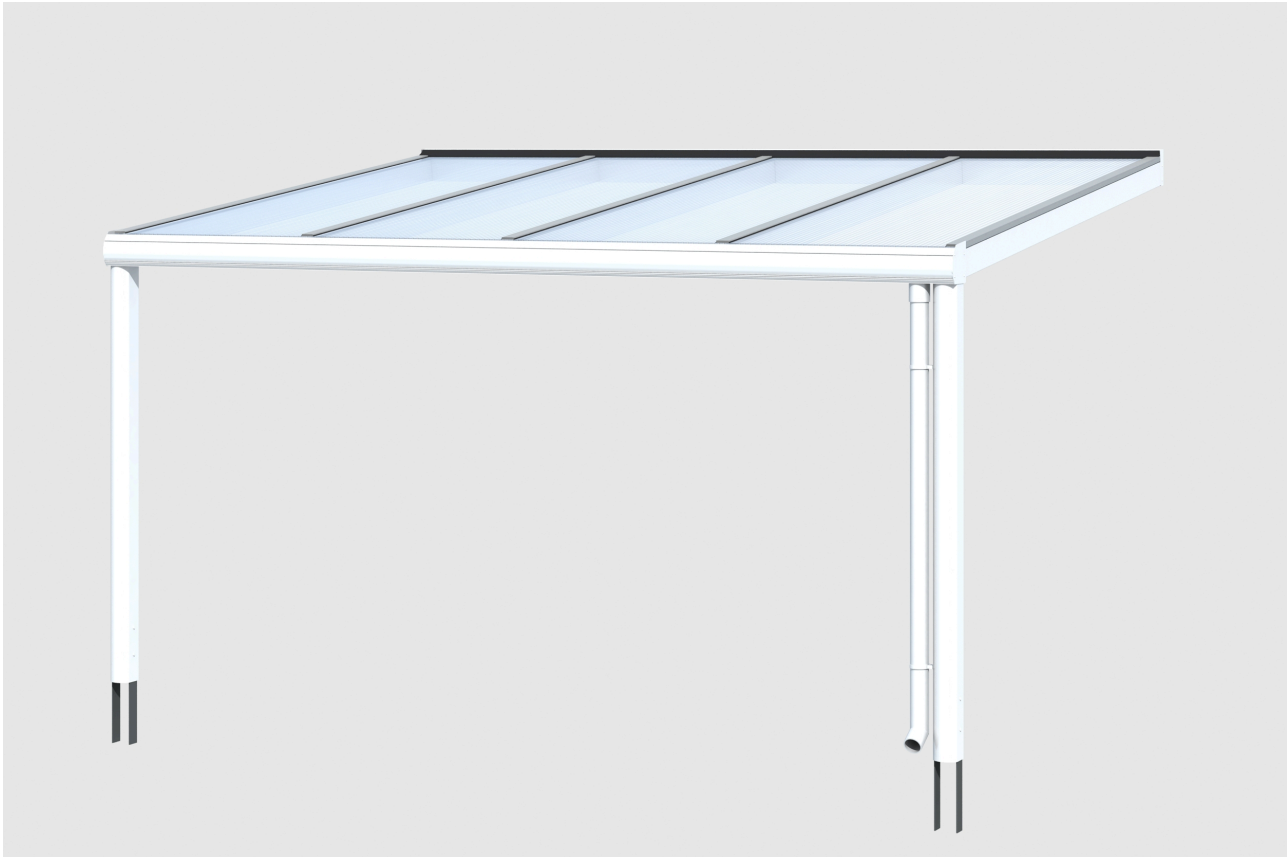

TERRASSENÜBERDACHUNG GENUA

Dacheindeckung Polycarbonat-Doppelstegplatte in klar

TERRASSENÜBERDACHUNG
GENUA
434 x 257 cm

Gestaltungsbeispiel

- Konstruktion aus Aluminium, pulverbeschichtet in weiß
- Modernes Design mit markanten Profillinien
- Regenrinne in der Pfette integriert
- inklusive Pfostenlaschen zum Einbetonieren

Terrassenüberdachung

TERRASSENÜBERDACHUNG GENUA 434 X 257 CM, ALUMINIUM, WEISS

Datenblatt / Baubeschreibung

Material	Aluminium
Farbe	Weiß (RAL 9016)
Farbbehandlung	Pulverbeschichtet
Größe	434 x 257 cm
Aufstellbreite (Sockelmaß)	434 cm
Aufstelltiefe (Sockelmaß)	255 cm
Außenbreite inkl. Dachüberstand	434 cm
Außentiefe inkl. Dachüberstand	257 cm
Gesamthöhe vorne	217 cm
Gesamthöhe hinten	252 cm
Dachform	Pulldach
Material Dacheindeckung	Polycarbonat-Doppelstegplatten
Farbe Dach	Transparent
Dachstärke	16 mm
Dachfläche	11.15 m²
Dachneigung	nach vorne

Gefälle	7 °
Dachüberstand vorne	2 cm
Dachüberstand hinten	0 cm
Dachüberstand links	0 cm
Dachüberstand rechts	0 cm
Schneelast (sk)	0.85 kN/m ²
Windstaudruck q	0.65 kN/m ²
Grundfläche	11.15 m ²
Umbauter Raum	26.04 m ³
Durchgangshöhe vorne	200 cm
Durchgangshöhe hinten	234 cm
Pfostenstärke	11 x 11 cm
Pfostenlänge vorne	202 cm
Pfostenabstand Breite	412 cm
Pfostenabstand Tiefe	244 cm
Pfostenanzahl	2 Stück
Verankerung	Pfostenlaschen zum Einbetonieren
Montageart	Wandanbau
nicht im Lieferumfang enthalten	Dübel für die Wandmontage
Garantie	5 Jahre gemäß unseren Garantiebedingungen
Verpackungsgewicht gesamt	225 kg
Anzahl Packstücke	1
Verpackungsmaß	Breite: 440 cm, Höhe: 50 cm, Tiefe: 120 cm, 225 kg
Artikelnummer	224258-11-20
EAN-Nummer	4018211224258

TERRASSENÜBERDACHUNG GENUA

434 x 257 cm

Ansicht Vorne

Grundriss

TERRASSENÜBERDACHUNG GENUA

434 x 257 cm
Schnitte und Ansichten Maßstab 1:100

Schnitt