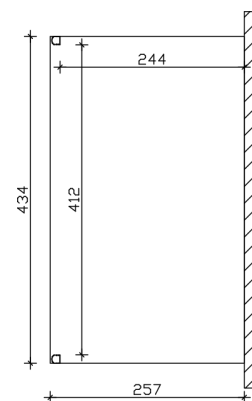

Terrassenüberdachung

TERRASSENÜBERDACHUNG GENUA 434 X 257 CM, ALUMINIUM, WEISS

Datenblatt / Baubeschreibung

Material	Aluminium
Farbe	Weiß (RAL 9016)
Farbbehandlung	Pulverbeschichtet
Größe	434 x 257 cm
Aufstellbreite (Sockelmaß)	434 cm
Aufstelltiefe (Sockelmaß)	255 cm
Außenbreite inkl. Dachüberstand	434 cm
Außentiefe inkl. Dachüberstand	257 cm
Gesamthöhe vorne	217 cm
Gesamthöhe hinten	252 cm
Dachform	Pulldach
Material Dacheindeckung	Polycarbonat-Doppelstegplatten
Farbe Dach	Transparent
Dachstärke	16 mm
Dachfläche	11.15 m²
Dachneigung	nach vorne

Gefälle	7 °
Dachüberstand vorne	2 cm
Dachüberstand hinten	0 cm
Dachüberstand links	0 cm
Dachüberstand rechts	0 cm
Schneelast (sk)	0.85 kN/m ²
Windstaudruck q	0.65 kN/m ²
Grundfläche	11.15 m ²
Umbauter Raum	26.04 m ³
Durchgangshöhe vorne	200 cm
Durchgangshöhe hinten	234 cm
Pfostenstärke	11 x 11 cm
Pfostenlänge vorne	202 cm
Pfostenabstand Breite	412 cm
Pfostenabstand Tiefe	244 cm
Pfostenanzahl	2 Stück
Verankerung	Pfostenlaschen zum Einbetonieren
Montageart	Wandanbau
nicht im Lieferumfang enthalten	Dübel für die Wandmontage
Garantie	5 Jahre gemäß unseren Garantiebedingungen
Verpackungsgewicht gesamt	225 kg
Anzahl Packstücke	1
Verpackungsmaß	Breite: 440 cm, Höhe: 50 cm, Tiefe: 120 cm, 225 kg
Artikelnummer	224258-11-20
EAN-Nummer	4018211224258

TERRASSENÜBERDACHUNG GENUA

434 x 257 cm

Ansicht Vorne

Grundriss

TERRASSENÜBERDACHUNG GENUA

434 x 257 cm
Schnitte und Ansichten Maßstab 1:100

Schnitt